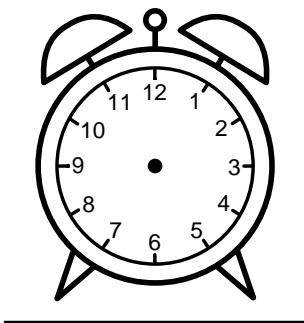

Se hvad klokken er - tegn derefter de rigtige visere eller skriv tidspunktet under uret.

03:30

12:30

02:30

04:30

07:30

07:30

Se hvad klokken er - tegn derefter de rigtige visere eller skriv tidspunktet under uret.