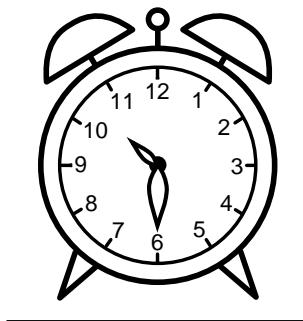

Se hvad klokken er - tegn derefter de rigtige visere eller skriv tidspunktet under uret.

03:30

12:30

02:30

04:30

07:30

07:30

Se hvad klokken er - tegn derefter de rigtige visere eller skriv tidspunktet under uret.