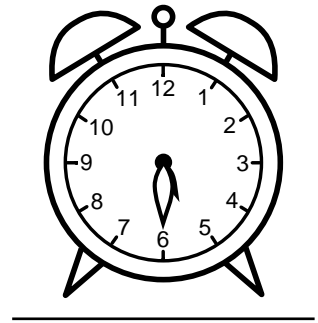

Se hvad klokken er - tegn derefter de rigtige visere eller skriv tidspunktet under uret.

03:30

12:30

02:30

04:30

07:30

07:30

Se hvad klokken er - tegn derefter de rigtige visere eller skriv tidspunktet under uret.