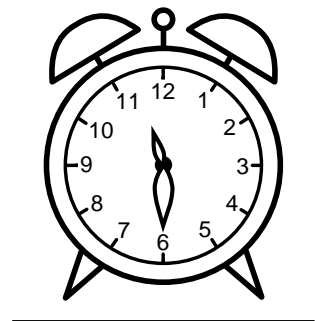

Se hvad klokken er - tegn derefter de rigtige visere eller skriv tidspunktet under uret.

03:30

12:30

02:30

04:30

07:30

07:30

Se hvad klokken er - tegn derefter de rigtige visere eller skriv tidspunktet under uret.