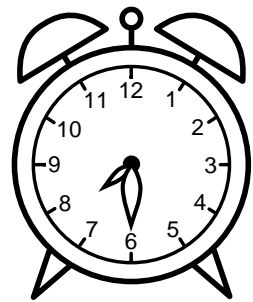

Se hvad klokken er - tegn derefter de rigtige visere eller skriv tidspunktet under uret.

09:30

08:30

05:30

03:30

12:30

02:30

01:30

10:30

11:30

04:30

07:30

07:30