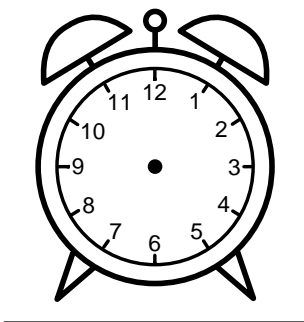

Se hvad klokken er - tegn derefter de rigtige visere eller skriv tidspunktet under uret.

03:30

12:30

02:30

04:30

07:30

07:30

Se hvad klokken er - tegn derefter de rigtige visere eller skriv tidspunktet under uret.