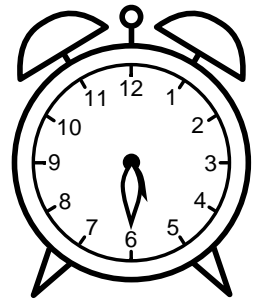

Se hvad klokken er - tegn derefter de rigtige visere eller skriv tidspunktet under uret.

09:30

08:30

05:30

03:30

12:30

02:30

01:30

10:30

11:30

04:30

07:30

07:30