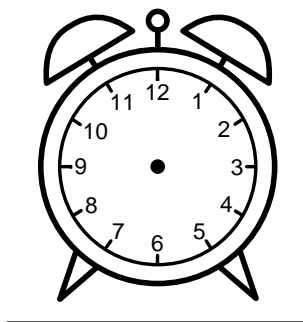

Se hvad klokken er - tegn derefter de rigtige visere eller skriv tidspunktet under uret.

03:30

12:30

02:30

04:30

07:30

07:30

Se hvad klokken er - tegn derefter de rigtige visere eller skriv tidspunktet under uret.