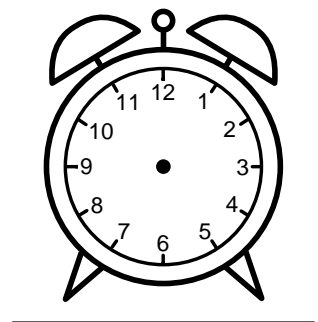

Se hvad klokken er - tegn derefter de rigtige visere eller skriv tidspunktet under uret.

03:30

12:30

02:30

04:30

07:30

07:30

Se hvad klokken er - tegn derefter de rigtige visere eller skriv tidspunktet under uret.