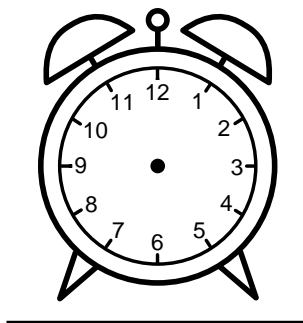

Se hvad klokken er - tegn derefter de rigtige visere eller skriv tidspunktet under uret.

03:30

12:30

02:30

04:30

07:30

07:30

Se hvad klokken er - tegn derefter de rigtige visere eller skriv tidspunktet under uret.