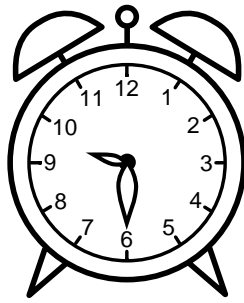

Se hvad klokken er - tegn derefter de rigtige visere eller skriv tidspunktet under uret.

03:30

12:30

02:30

04:30

07:30

07:30

Se hvad klokken er - tegn derefter de rigtige visere eller skriv tidspunktet under uret.