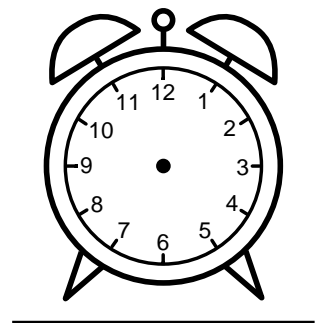

Se hvad klokken er - tegn derefter de rigtige visere eller skriv tidspunktet under uret.

03:30

12:30

02:30

04:30

07:30

07:30

Se hvad klokken er - tegn derefter de rigtige visere eller skriv tidspunktet under uret.