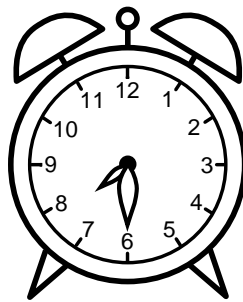

Se hvad klokken er - tegn derefter de rigtige visere eller skriv tidspunktet under uret.

09:30

08:30

05:30

03:30

12:30

02:30

01:30

10:30

11:30

04:30

07:30

07:30