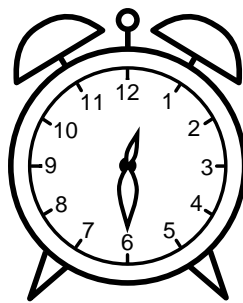

Se hvad klokken er - tegn derefter de rigtige visere eller skriv tidspunktet under uret.

09:30

08:30

05:30

03:30

12:30

02:30

01:30

10:30

11:30

04:30

07:30

07:30