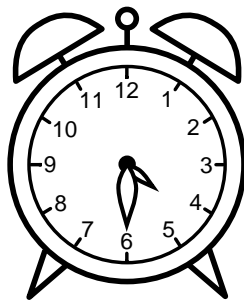

Se hvad klokken er - tegn derefter de rigtige visere eller skriv tidspunktet under uret.

09:30

08:30

05:30

03:30

12:30

02:30

01:30

10:30

11:30

04:30

07:30

07:30