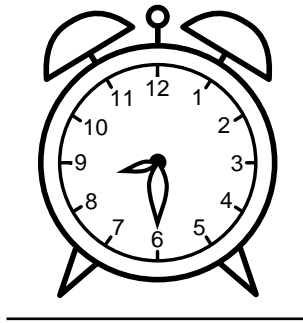

Se hvad klokken er - tegn derefter de rigtige visere eller skriv tidspunktet under uret.

03:30

12:30

02:30

04:30

07:30

07:30

Se hvad klokken er - tegn derefter de rigtige visere eller skriv tidspunktet under uret.