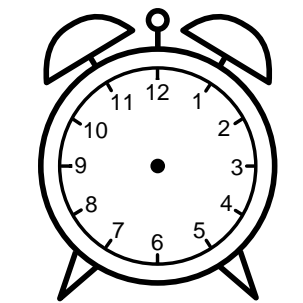

Se hvad klokken er - tegn derefter de rigtige visere eller skriv tidspunktet under uret.

06:00

12:00

11:00

09:00

05:00

03:00

Se hvad klokken er - tegn derefter de rigtige visere eller skriv tidspunktet under uret.