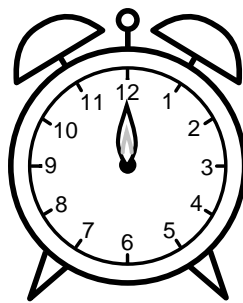

Se hvad klokken er - tegn derefter de rigtige visere eller skriv tidspunktet under uret.

06:00

12:00

11:00

09:00

05:00

03:00

Se hvad klokken er - tegn derefter de rigtige visere eller skriv tidspunktet under uret.

01:00

02:00

08:00

06:00

12:00

11:00

04:00

07:00