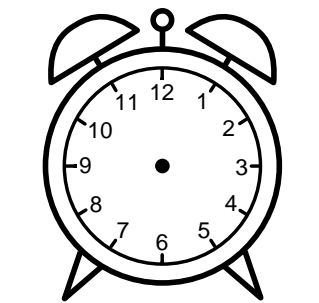

Se hvad klokken er - tegn derefter de rigtige visere eller skriv tidspunktet under uret.

06:00

12:00

11:00

09:00

05:00

03:00

Se hvad klokken er - tegn derefter de rigtige visere eller skriv tidspunktet under uret.