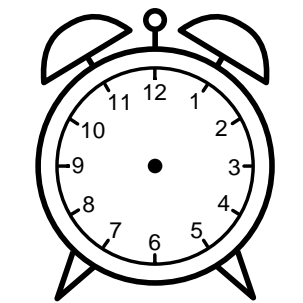

Se hvad klokken er - tegn derefter de rigtige visere eller skriv tidspunktet under uret.

06:00

12:00

11:00

09:00

05:00

03:00

Se hvad klokken er - tegn derefter de rigtige visere eller skriv tidspunktet under uret.