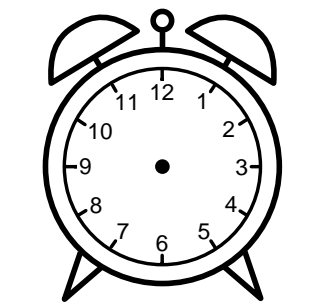

Se hvad klokken er - tegn derefter de rigtige visere eller skriv tidspunktet under uret.

06:00

12:00

11:00

09:00

05:00

03:00

Se hvad klokken er - tegn derefter de rigtige visere eller skriv tidspunktet under uret.