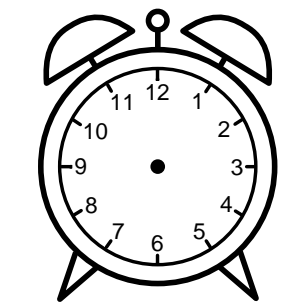

Se hvad klokken er - tegn derefter de rigtige visere eller skriv tidspunktet under uret.

06:00

12:00

11:00

09:00

05:00

03:00

Se hvad klokken er - tegn derefter de rigtige visere eller skriv tidspunktet under uret.