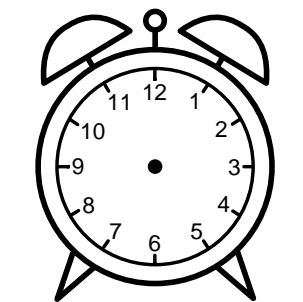

Se hvad klokken er - tegn derefter de rigtige visere eller skriv tidspunktet under uret.

06:00

12:00

11:00

09:00

05:00

03:00

Se hvad klokken er - tegn derefter de rigtige visere eller skriv tidspunktet under uret.