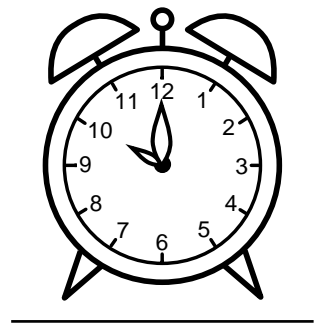

Se hvad klokken er - tegn derefter de rigtige visere eller skriv tidspunktet under uret.

06:00

12:00

11:00

09:00

05:00

03:00

Se hvad klokken er - tegn derefter de rigtige visere eller skriv tidspunktet under uret.