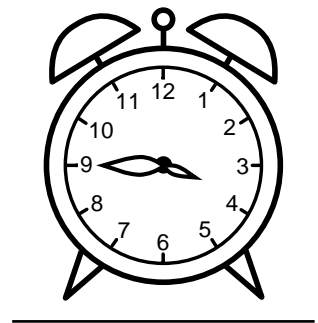

Se hvad klokken er - tegn derefter de rigtige visere eller skriv tidspunktet under uret.

09:30

01:15

01:30

10:00

06:00

07:30

Se hvad klokken er - tegn derefter de rigtige visere eller skriv tidspunktet under uret.