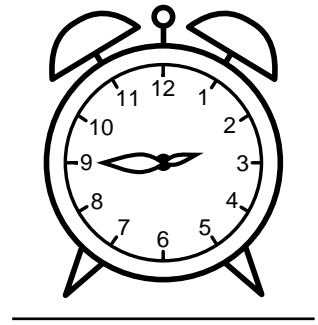

Se hvad klokken er - tegn derefter de rigtige visere eller skriv tidspunktet under uret.

09:30

01:15

01:30

10:00

06:00

07:30

Se hvad klokken er - tegn derefter de rigtige visere eller skriv tidspunktet under uret.