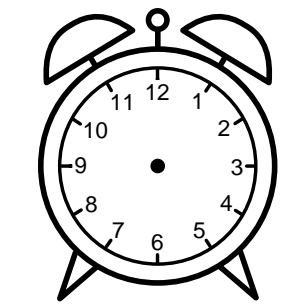

Se hvad klokken er - tegn derefter de rigtige visere eller skriv tidspunktet under uret.

09:30

01:15

01:30

10:00

06:00

07:30

Se hvad klokken er - tegn derefter de rigtige visere eller skriv tidspunktet under uret.