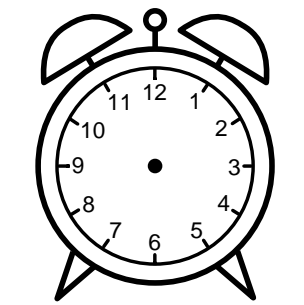

Se hvad klokken er - tegn derefter de rigtige visere eller skriv tidspunktet under uret.

09:30

01:15

01:30

10:00

06:00

07:30

Se hvad klokken er - tegn derefter de rigtige visere eller skriv tidspunktet under uret.