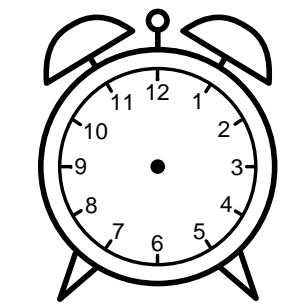

Se hvad klokken er - tegn derefter de rigtige visere eller skriv tidspunktet under uret.

09:30

01:15

01:30

10:00

06:00

07:30

Se hvad klokken er - tegn derefter de rigtige visere eller skriv tidspunktet under uret.