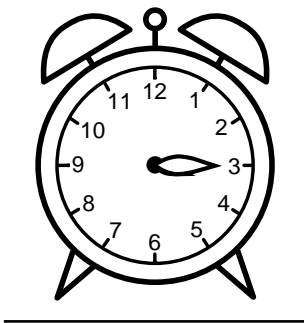

Se hvad klokken er - tegn derefter de rigtige visere eller skriv tidspunktet under uret.

09:30

01:15

01:30

10:00

06:00

07:30

Se hvad klokken er - tegn derefter de rigtige visere eller skriv tidspunktet under uret.