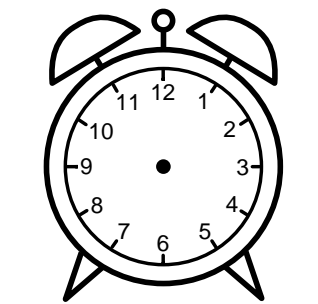

Se hvad klokken er - tegn derefter de rigtige visere eller skriv tidspunktet under uret.

09:30

01:15

01:30

10:00

06:00

07:30

Se hvad klokken er - tegn derefter de rigtige visere eller skriv tidspunktet under uret.