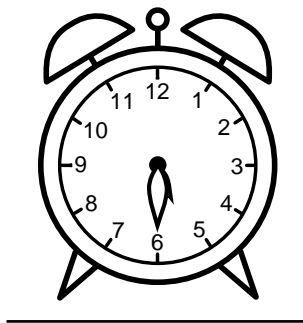

Se hvad klokken er - tegn derefter de rigtige visere eller skriv tidspunktet under uret.

09:30

01:15

01:30

10:00

06:00

07:30

Se hvad klokken er - tegn derefter de rigtige visere eller skriv tidspunktet under uret.