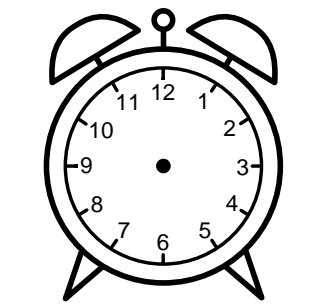

Se hvad klokken er - tegn derefter de rigtige visere eller skriv tidspunktet under uret.

09:30

01:15

01:30

10:00

06:00

07:30

Se hvad klokken er - tegn derefter de rigtige visere eller skriv tidspunktet under uret.