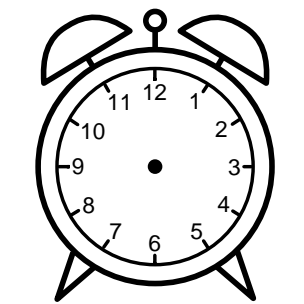

Se hvad klokken er - tegn derefter de rigtige visere eller skriv tidspunktet under uret.

09:30

01:15

01:30

10:00

06:00

07:30

Se hvad klokken er - tegn derefter de rigtige visere eller skriv tidspunktet under uret.