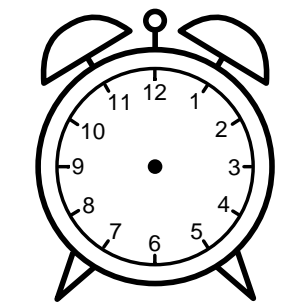

Se hvad klokken er - tegn derefter de rigtige visere eller skriv tidspunktet under uret.

03:45

05:15

05:45

12:15

01:45

06:45

Se hvad klokken er - tegn derefter de rigtige visere eller skriv tidspunktet under uret.