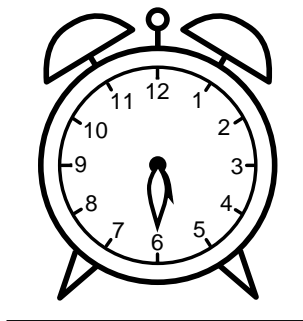

Se hvad klokken er - tegn derefter de rigtige visere eller skriv tidspunktet under uret.

03:30

08:30

07:30

10:30

07:30

02:30

Se hvad klokken er - tegn derefter de rigtige visere eller skriv tidspunktet under uret.