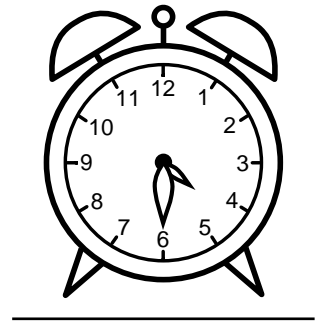

Se hvad klokken er - tegn derefter de rigtige visere eller skriv tidspunktet under uret.

03:30

08:30

07:30

10:30

07:30

02:30

Se hvad klokken er - tegn derefter de rigtige visere eller skriv tidspunktet under uret.