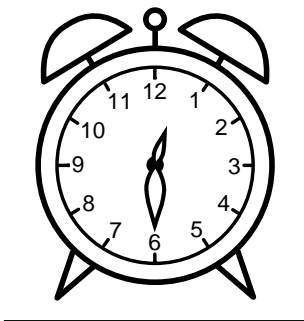

Se hvad klokken er - tegn derefter de rigtige visere eller skriv tidspunktet under uret.

03:30

08:30

07:30

10:30

07:30

02:30

Se hvad klokken er - tegn derefter de rigtige visere eller skriv tidspunktet under uret.