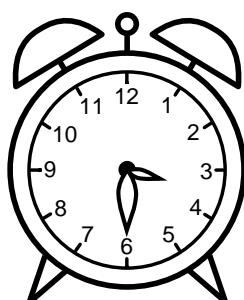

Se hvad klokken er - tegn derefter de rigtige visere eller skriv tidspunktet under uret.

11:30

09:30

04:30

03:30

08:30

07:30

12:30

05:30

01:30

10:30

07:30

02:30