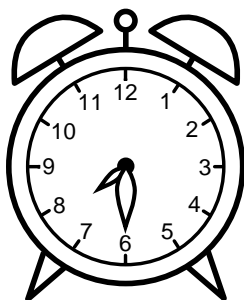

Se hvad klokken er - tegn derefter de rigtige visere eller skriv tidspunktet under uret.

11:30

09:30

04:30

03:30

08:30

07:30

12:30

05:30

01:30

10:30

07:30

02:30