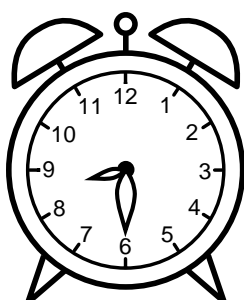

Se hvad klokken er - tegn derefter de rigtige visere eller skriv tidspunktet under uret.

11:30

09:30

04:30

03:30

08:30

07:30

12:30

05:30

01:30

10:30

07:30

02:30