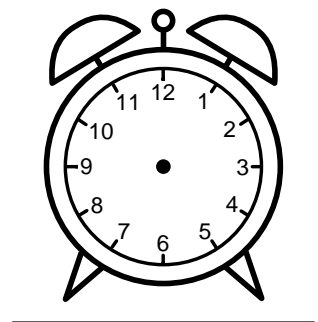

Se hvad klokken er - tegn derefter de rigtige visere eller skriv tidspunktet under uret.

03:30

08:30

07:30

10:30

07:30

02:30

Se hvad klokken er - tegn derefter de rigtige visere eller skriv tidspunktet under uret.