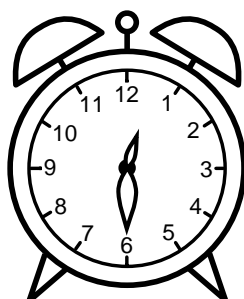

Se hvad klokken er - tegn derefter de rigtige visere eller skriv tidspunktet under uret.

11:30

09:30

04:30

03:30

08:30

07:30

12:30

05:30

01:30

10:30

07:30

02:30