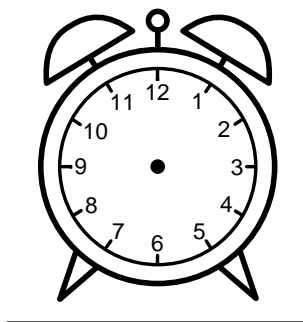

Se hvad klokken er - tegn derefter de rigtige visere eller skriv tidspunktet under uret.

03:30

08:30

07:30

10:30

07:30

02:30

Se hvad klokken er - tegn derefter de rigtige visere eller skriv tidspunktet under uret.