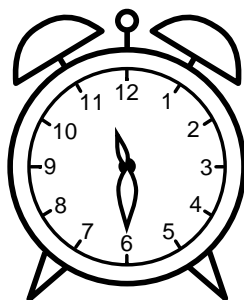

Se hvad klokken er - tegn derefter de rigtige visere eller skriv tidspunktet under uret.

03:30

08:30

07:30

10:30

07:30

02:30

Se hvad klokken er - tegn derefter de rigtige visere eller skriv tidspunktet under uret.