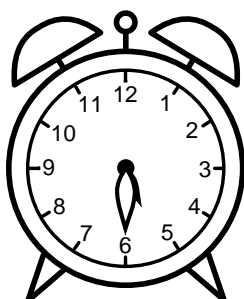

Se hvad klokken er - tegn derefter de rigtige visere eller skriv tidspunktet under uret.

11:30

09:30

04:30

03:30

08:30

07:30

12:30

05:30

01:30

10:30

07:30

02:30