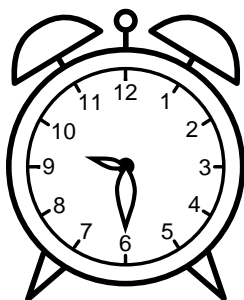

Se hvad klokken er - tegn derefter de rigtige visere eller skriv tidspunktet under uret.

11:30

09:30

04:30

03:30

08:30

07:30

12:30

05:30

01:30

10:30

07:30

02:30