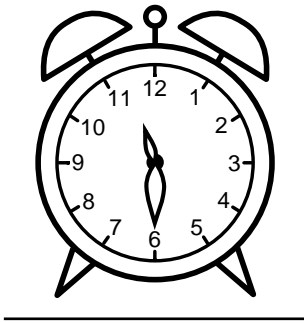

Se hvad klokken er - tegn derefter de rigtige visere eller skriv tidspunktet under uret.

03:30

08:30

07:30

10:30

07:30

02:30

Se hvad klokken er - tegn derefter de rigtige visere eller skriv tidspunktet under uret.