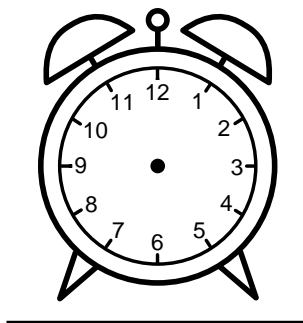

Se hvad klokken er - tegn derefter de rigtige visere eller skriv tidspunktet under uret.

03:30

08:30

07:30

10:30

07:30

02:30

Se hvad klokken er - tegn derefter de rigtige visere eller skriv tidspunktet under uret.