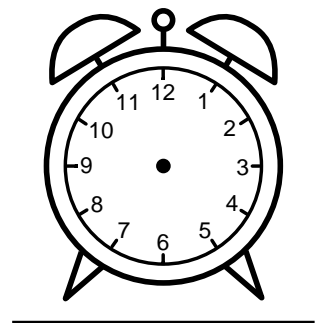

Se hvad klokken er - tegn derefter de rigtige visere eller skriv tidspunktet under uret.

03:30

08:30

07:30

10:30

07:30

02:30

Se hvad klokken er - tegn derefter de rigtige visere eller skriv tidspunktet under uret.