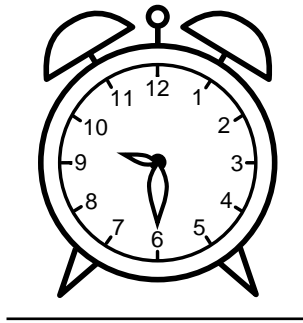

Se hvad klokken er - tegn derefter de rigtige visere eller skriv tidspunktet under uret.

03:30

08:30

07:30

10:30

07:30

02:30

Se hvad klokken er - tegn derefter de rigtige visere eller skriv tidspunktet under uret.