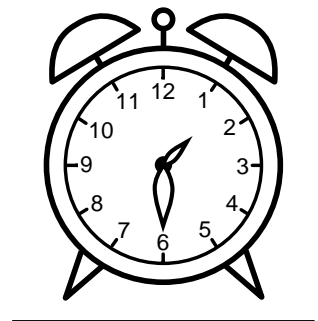

Se hvad klokken er - tegn derefter de rigtige visere eller skriv tidspunktet under uret.

03:30

08:30

07:30

10:30

07:30

02:30

Se hvad klokken er - tegn derefter de rigtige visere eller skriv tidspunktet under uret.