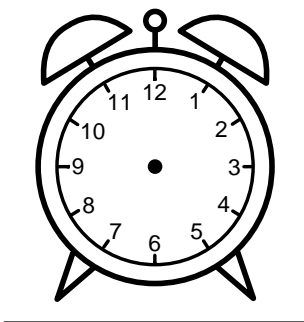

Se hvad klokken er - tegn derefter de rigtige visere eller skriv tidspunktet under uret.

03:30

08:30

07:30

10:30

07:30

02:30

Se hvad klokken er - tegn derefter de rigtige visere eller skriv tidspunktet under uret.