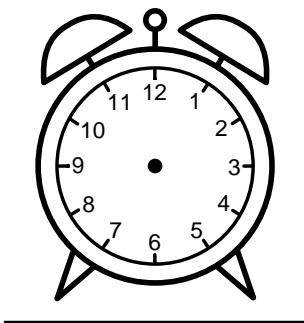

Se hvad klokken er - tegn derefter de rigtige visere eller skriv tidspunktet under uret.

03:30

08:30

07:30

10:30

07:30

02:30

Se hvad klokken er - tegn derefter de rigtige visere eller skriv tidspunktet under uret.