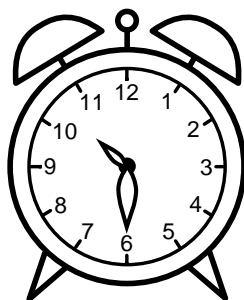

Se hvad klokken er - tegn derefter de rigtige visere eller skriv tidspunktet under uret.

11:30

09:30

04:30

03:30

08:30

07:30

12:30

05:30

01:30

10:30

07:30

02:30