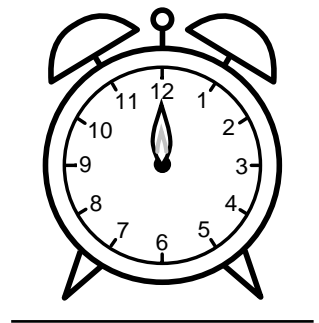

Se hvad klokken er - tegn derefter de rigtige visere eller skriv tidspunktet under uret.

10:00

06:00

05:00

07:00

09:00

08:00

Se hvad klokken er - tegn derefter de rigtige visere eller skriv tidspunktet under uret.