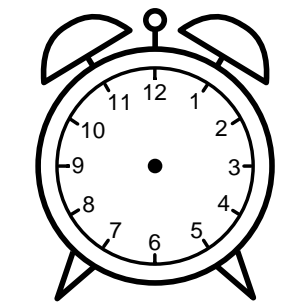

Se hvad klokken er - tegn derefter de rigtige visere eller skriv tidspunktet under uret.

10:00

06:00

05:00

07:00

09:00

08:00

Se hvad klokken er - tegn derefter de rigtige visere eller skriv tidspunktet under uret.