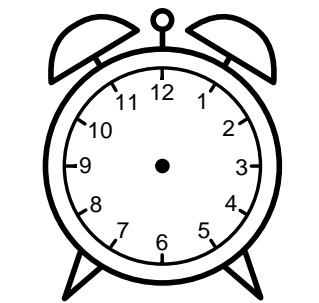

Se hvad klokken er - tegn derefter de rigtige visere eller skriv tidspunktet under uret.

10:00

06:00

05:00

07:00

09:00

08:00

Se hvad klokken er - tegn derefter de rigtige visere eller skriv tidspunktet under uret.