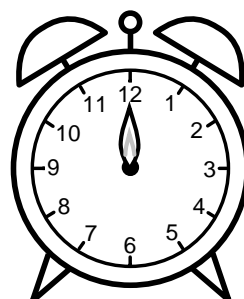

Se hvad klokken er - tegn derefter de rigtige visere eller skriv tidspunktet under uret.

10:00

06:00

05:00

07:00

09:00

08:00

Se hvad klokken er - tegn derefter de rigtige visere eller skriv tidspunktet under uret.

01:00

03:00

11:00

10:00

06:00

05:00

04:00

02:00