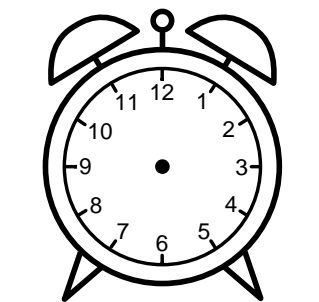

Se hvad klokken er - tegn derefter de rigtige visere eller skriv tidspunktet under uret.

10:00

06:00

05:00

07:00

09:00

08:00

Se hvad klokken er - tegn derefter de rigtige visere eller skriv tidspunktet under uret.