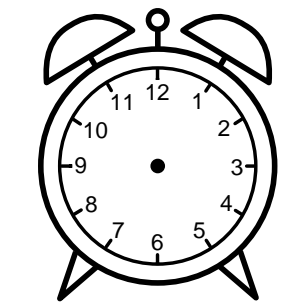

Se hvad klokken er - tegn derefter de rigtige visere eller skriv tidspunktet under uret.

10:00

06:00

05:00

07:00

09:00

08:00

Se hvad klokken er - tegn derefter de rigtige visere eller skriv tidspunktet under uret.