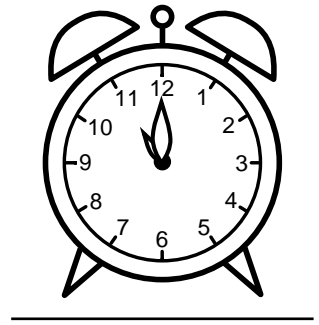

Se hvad klokken er - tegn derefter de rigtige visere eller skriv tidspunktet under uret.

10:00

06:00

05:00

07:00

09:00

08:00

Se hvad klokken er - tegn derefter de rigtige visere eller skriv tidspunktet under uret.