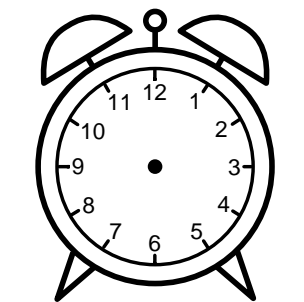

Se hvad klokken er - tegn derefter de rigtige visere eller skriv tidspunktet under uret.

10:00

06:00

05:00

07:00

09:00

08:00

Se hvad klokken er - tegn derefter de rigtige visere eller skriv tidspunktet under uret.