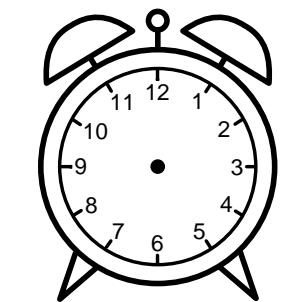

Se hvad klokken er - tegn derefter de rigtige visere eller skriv tidspunktet under uret.

10:00

06:00

05:00

07:00

09:00

08:00

Se hvad klokken er - tegn derefter de rigtige visere eller skriv tidspunktet under uret.