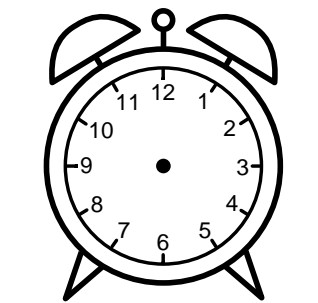

Se hvad klokken er - tegn derefter de rigtige visere eller skriv tidspunktet under uret.

12:45

05:45

12:15

11:45

09:45

11:15

Se hvad klokken er - tegn derefter de rigtige visere eller skriv tidspunktet under uret.