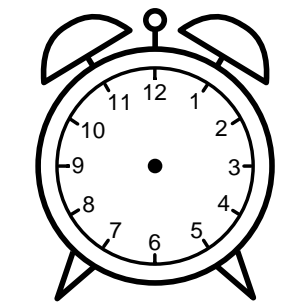

Se hvad klokken er - tegn derefter de rigtige visere eller skriv tidspunktet under uret.

12:45

05:45

12:15

11:45

09:45

11:15

Se hvad klokken er - tegn derefter de rigtige visere eller skriv tidspunktet under uret.