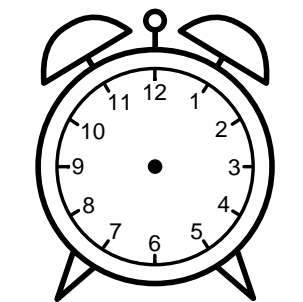

Se hvad klokken er - tegn derefter de rigtige visere eller skriv tidspunktet under uret.

12:45

05:45

12:15

11:45

09:45

11:15

Se hvad klokken er - tegn derefter de rigtige visere eller skriv tidspunktet under uret.