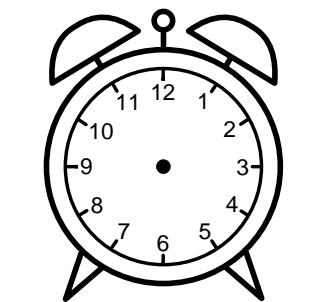

Se hvad klokken er - tegn derefter de rigtige visere eller skriv tidspunktet under uret.

12:45

05:45

12:15

11:45

09:45

11:15

Se hvad klokken er - tegn derefter de rigtige visere eller skriv tidspunktet under uret.