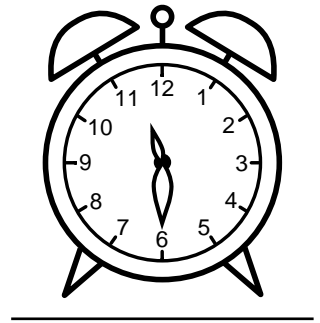

Se hvad klokken er - tegn derefter de rigtige visere eller skriv tidspunktet under uret.

05:30

07:30

08:30

12:00

04:00

10:30

Se hvad klokken er - tegn derefter de rigtige visere eller skriv tidspunktet under uret.