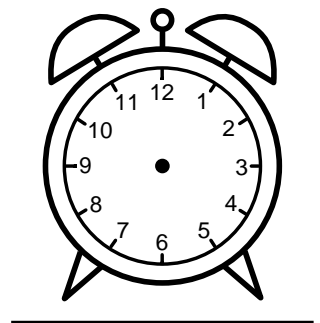

Se hvad klokken er - tegn derefter de rigtige visere eller skriv tidspunktet under uret.

05:30

07:30

08:30

12:00

04:00

10:30

Se hvad klokken er - tegn derefter de rigtige visere eller skriv tidspunktet under uret.