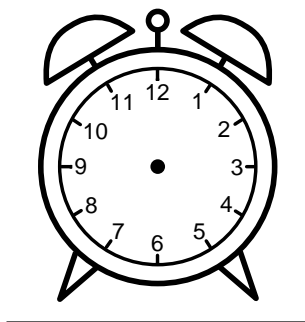

Se hvad klokken er - tegn derefter de rigtige visere eller skriv tidspunktet under uret.

05:30

07:30

08:30

12:00

04:00

10:30

Se hvad klokken er - tegn derefter de rigtige visere eller skriv tidspunktet under uret.