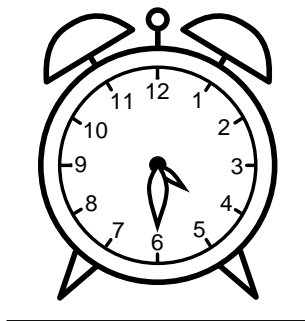

Se hvad klokken er - tegn derefter de rigtige visere eller skriv tidspunktet under uret.

05:30

07:30

08:30

12:00

04:00

10:30

Se hvad klokken er - tegn derefter de rigtige visere eller skriv tidspunktet under uret.