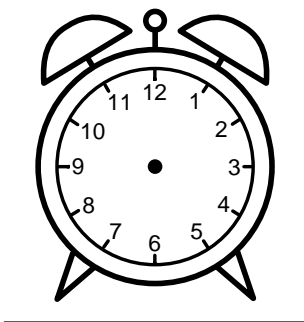

Se hvad klokken er - tegn derefter de rigtige visere eller skriv tidspunktet under uret.

05:30

07:30

08:30

12:00

04:00

10:30

Se hvad klokken er - tegn derefter de rigtige visere eller skriv tidspunktet under uret.