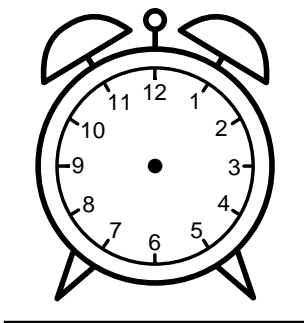

Se hvad klokken er - tegn derefter de rigtige visere eller skriv tidspunktet under uret.

05:30

07:30

08:30

12:00

04:00

10:30

Se hvad klokken er - tegn derefter de rigtige visere eller skriv tidspunktet under uret.