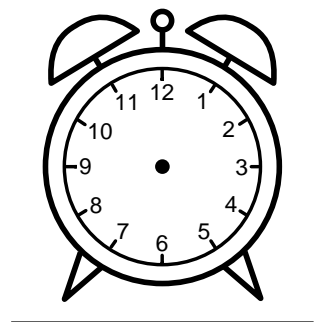

Se hvad klokken er - tegn derefter de rigtige visere eller skriv tidspunktet under uret.

05:30

07:30

08:30

12:00

04:00

10:30

Se hvad klokken er - tegn derefter de rigtige visere eller skriv tidspunktet under uret.