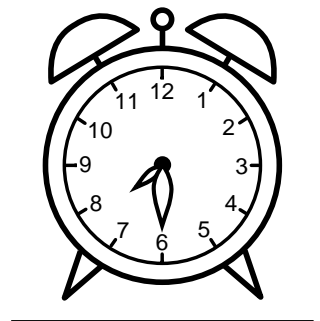

Se hvad klokken er - tegn derefter de rigtige visere eller skriv tidspunktet under uret.

05:30

07:30

08:30

12:00

04:00

10:30

Se hvad klokken er - tegn derefter de rigtige visere eller skriv tidspunktet under uret.