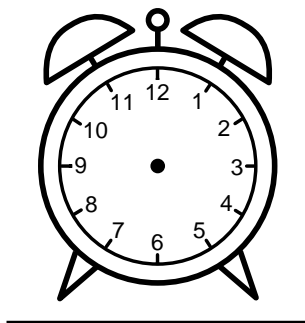

Se hvad klokken er - tegn derefter de rigtige visere eller skriv tidspunktet under uret.

05:30

07:30

08:30

12:00

04:00

10:30

Se hvad klokken er - tegn derefter de rigtige visere eller skriv tidspunktet under uret.