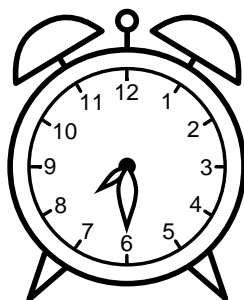

Se hvad klokken er - tegn derefter de rigtige visere eller skriv tidspunktet under uret.

04:30

08:30

11:30

05:30

07:30

09:30

Se hvad klokken er - tegn derefter de rigtige visere eller skriv tidspunktet under uret.