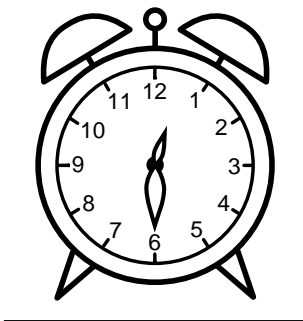

Se hvad klokken er - tegn derefter de rigtige visere eller skriv tidspunktet under uret.

04:30

08:30

11:30

05:30

07:30

09:30

Se hvad klokken er - tegn derefter de rigtige visere eller skriv tidspunktet under uret.