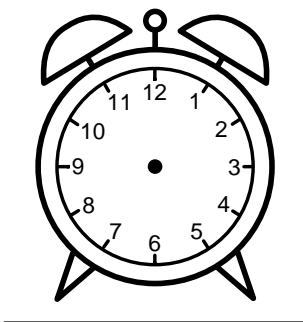

Se hvad klokken er - tegn derefter de rigtige visere eller skriv tidspunktet under uret.

04:30

08:30

11:30

05:30

07:30

09:30

Se hvad klokken er - tegn derefter de rigtige visere eller skriv tidspunktet under uret.