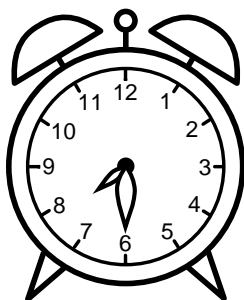

Se hvad klokken er - tegn derefter de rigtige visere eller skriv tidspunktet under uret.

07:30

01:30

03:30

04:30

08:30

11:30

12:30

10:30

02:30

05:30

07:30

09:30