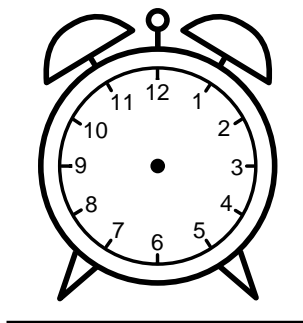

Se hvad klokken er - tegn derefter de rigtige visere eller skriv tidspunktet under uret.

04:30

08:30

11:30

05:30

07:30

09:30

Se hvad klokken er - tegn derefter de rigtige visere eller skriv tidspunktet under uret.