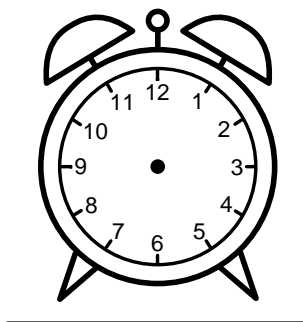

Se hvad klokken er - tegn derefter de rigtige visere eller skriv tidspunktet under uret.

04:30

08:30

11:30

05:30

07:30

09:30

Se hvad klokken er - tegn derefter de rigtige visere eller skriv tidspunktet under uret.