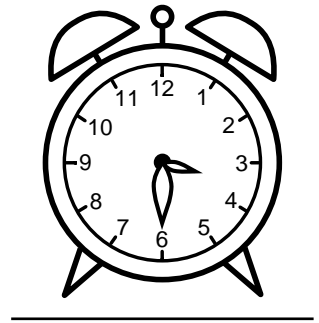

Se hvad klokken er - tegn derefter de rigtige visere eller skriv tidspunktet under uret.

04:30

08:30

11:30

05:30

07:30

09:30

Se hvad klokken er - tegn derefter de rigtige visere eller skriv tidspunktet under uret.