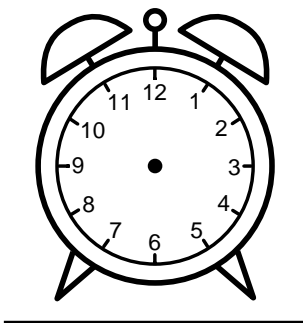

Se hvad klokken er - tegn derefter de rigtige visere eller skriv tidspunktet under uret.

04:30

08:30

11:30

05:30

07:30

09:30

Se hvad klokken er - tegn derefter de rigtige visere eller skriv tidspunktet under uret.