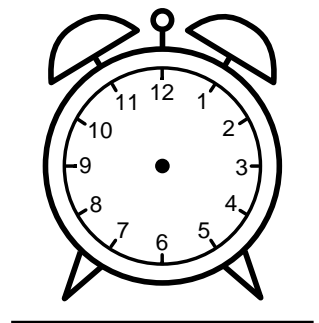

Se hvad klokken er - tegn derefter de rigtige visere eller skriv tidspunktet under uret.

04:30

08:30

11:30

05:30

07:30

09:30

Se hvad klokken er - tegn derefter de rigtige visere eller skriv tidspunktet under uret.