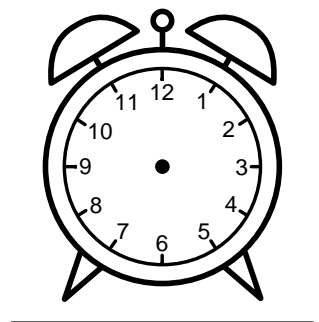

Se hvad klokken er - tegn derefter de rigtige visere eller skriv tidspunktet under uret.

04:30

08:30

11:30

05:30

07:30

09:30

Se hvad klokken er - tegn derefter de rigtige visere eller skriv tidspunktet under uret.