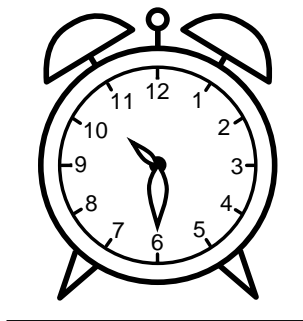

Se hvad klokken er - tegn derefter de rigtige visere eller skriv tidspunktet under uret.

04:30

08:30

11:30

05:30

07:30

09:30

Se hvad klokken er - tegn derefter de rigtige visere eller skriv tidspunktet under uret.