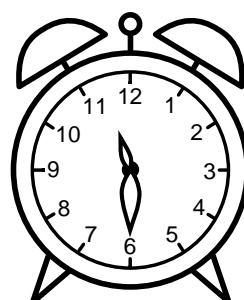

Se hvad klokken er - tegn derefter de rigtige visere eller skriv tidspunktet under uret.

07:30

01:30

03:30

04:30

08:30

11:30

12:30

10:30

02:30

05:30

07:30

09:30