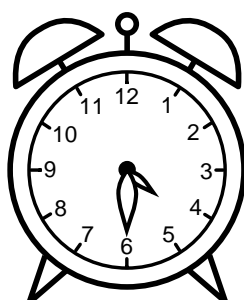

Se hvad klokken er - tegn derefter de rigtige visere eller skriv tidspunktet under uret.

07:30

01:30

03:30

04:30

08:30

11:30

12:30

10:30

02:30

05:30

07:30

09:30