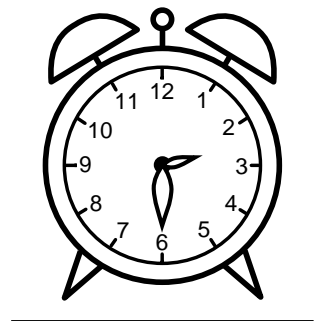

Se hvad klokken er - tegn derefter de rigtige visere eller skriv tidspunktet under uret.

04:30

08:30

11:30

05:30

07:30

09:30

Se hvad klokken er - tegn derefter de rigtige visere eller skriv tidspunktet under uret.