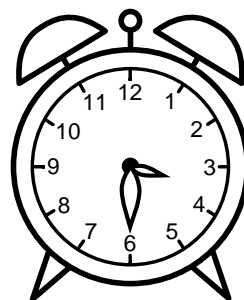

Se hvad klokken er - tegn derefter de rigtige visere eller skriv tidspunktet under uret.

07:30

01:30

03:30

04:30

08:30

11:30

12:30

10:30

02:30

05:30

07:30

09:30