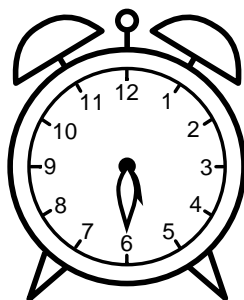

Se hvad klokken er - tegn derefter de rigtige visere eller skriv tidspunktet under uret.

07:30

01:30

03:30

04:30

08:30

11:30

12:30

10:30

02:30

05:30

07:30

09:30