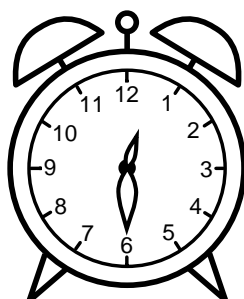

Se hvad klokken er - tegn derefter de rigtige visere eller skriv tidspunktet under uret.

07:30

01:30

03:30

04:30

08:30

11:30

12:30

10:30

02:30

05:30

07:30

09:30