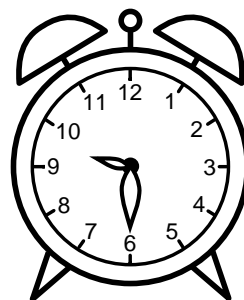

Se hvad klokken er - tegn derefter de rigtige visere eller skriv tidspunktet under uret.

07:30

01:30

03:30

04:30

08:30

11:30

12:30

10:30

02:30

05:30

07:30

09:30