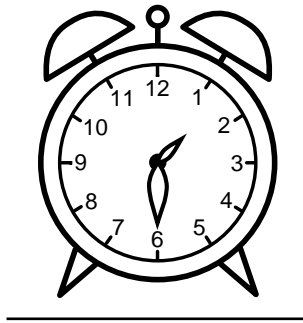

Se hvad klokken er - tegn derefter de rigtige visere eller skriv tidspunktet under uret.

04:30

08:30

11:30

05:30

07:30

09:30

Se hvad klokken er - tegn derefter de rigtige visere eller skriv tidspunktet under uret.