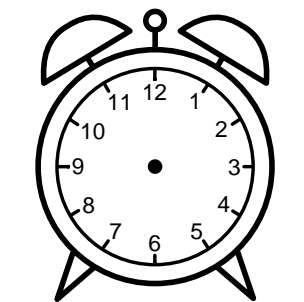

Se hvad klokken er - tegn derefter de rigtige visere eller skriv tidspunktet under uret.

11:00

02:00

12:00

10:00

04:00

01:00

Se hvad klokken er - tegn derefter de rigtige visere eller skriv tidspunktet under uret.