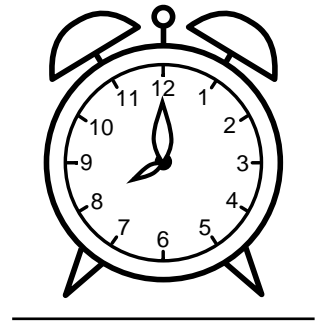

Se hvad klokken er - tegn derefter de rigtige visere eller skriv tidspunktet under uret.

11:00

02:00

12:00

10:00

04:00

01:00

Se hvad klokken er - tegn derefter de rigtige visere eller skriv tidspunktet under uret.