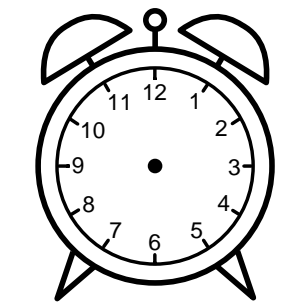

Se hvad klokken er - tegn derefter de rigtige visere eller skriv tidspunktet under uret.

11:00

02:00

12:00

10:00

04:00

01:00

Se hvad klokken er - tegn derefter de rigtige visere eller skriv tidspunktet under uret.