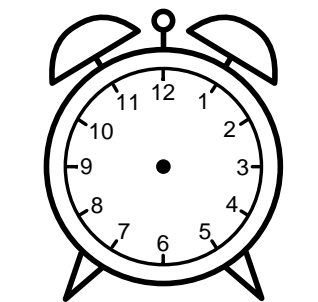

Se hvad klokken er - tegn derefter de rigtige visere eller skriv tidspunktet under uret.

11:00

02:00

12:00

10:00

04:00

01:00

Se hvad klokken er - tegn derefter de rigtige visere eller skriv tidspunktet under uret.