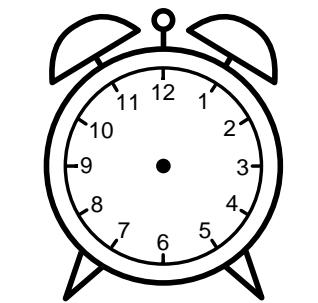

Se hvad klokken er - tegn derefter de rigtige visere eller skriv tidspunktet under uret.

11:00

02:00

12:00

10:00

04:00

01:00

Se hvad klokken er - tegn derefter de rigtige visere eller skriv tidspunktet under uret.