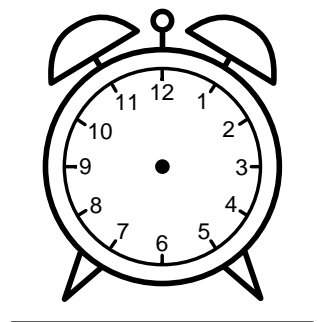

Se hvad klokken er - tegn derefter de rigtige visere eller skriv tidspunktet under uret.

12:30

07:00

03:00

05:00

10:30

09:00

Se hvad klokken er - tegn derefter de rigtige visere eller skriv tidspunktet under uret.