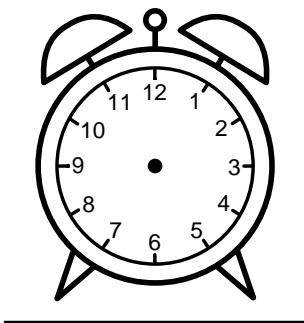

Se hvad klokken er - tegn derefter de rigtige visere eller skriv tidspunktet under uret.

12:30

07:00

03:00

05:00

10:30

09:00

Se hvad klokken er - tegn derefter de rigtige visere eller skriv tidspunktet under uret.