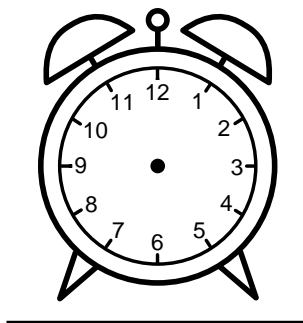

Se hvad klokken er - tegn derefter de rigtige visere eller skriv tidspunktet under uret.

12:30

07:00

03:00

05:00

10:30

09:00

Se hvad klokken er - tegn derefter de rigtige visere eller skriv tidspunktet under uret.