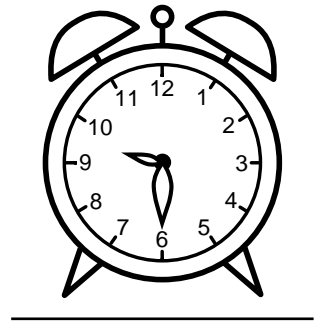

Se hvad klokken er - tegn derefter de rigtige visere eller skriv tidspunktet under uret.

12:30

07:00

03:00

05:00

10:30

09:00

Se hvad klokken er - tegn derefter de rigtige visere eller skriv tidspunktet under uret.