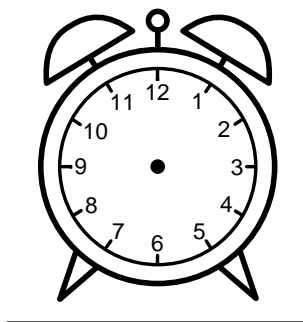

Se hvad klokken er - tegn derefter de rigtige visere eller skriv tidspunktet under uret.

12:30

07:00

03:00

05:00

10:30

09:00

Se hvad klokken er - tegn derefter de rigtige visere eller skriv tidspunktet under uret.