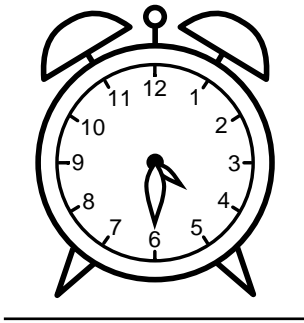

Se hvad klokken er - tegn derefter de rigtige visere eller skriv tidspunktet under uret.

12:30

07:00

03:00

05:00

10:30

09:00

Se hvad klokken er - tegn derefter de rigtige visere eller skriv tidspunktet under uret.