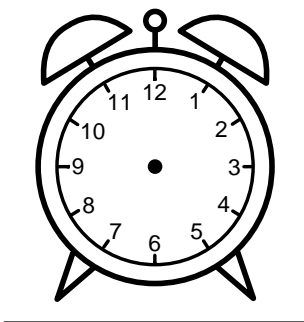

Se hvad klokken er - tegn derefter de rigtige visere eller skriv tidspunktet under uret.

12:30

07:00

03:00

05:00

10:30

09:00

Se hvad klokken er - tegn derefter de rigtige visere eller skriv tidspunktet under uret.