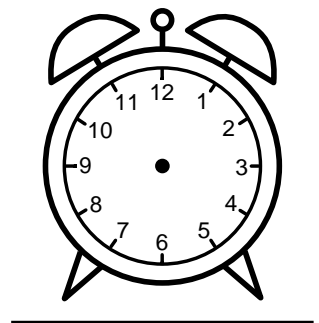

Se hvad klokken er - tegn derefter de rigtige visere eller skriv tidspunktet under uret.

12:30

07:00

03:00

05:00

10:30

09:00

Se hvad klokken er - tegn derefter de rigtige visere eller skriv tidspunktet under uret.