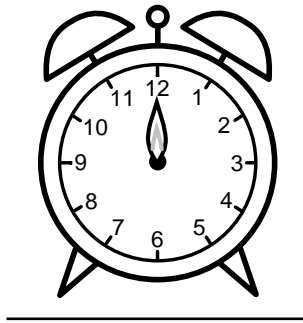

Se hvad klokken er - tegn derefter de rigtige visere eller skriv tidspunktet under uret.

12:30

07:00

03:00

05:00

10:30

09:00

Se hvad klokken er - tegn derefter de rigtige visere eller skriv tidspunktet under uret.