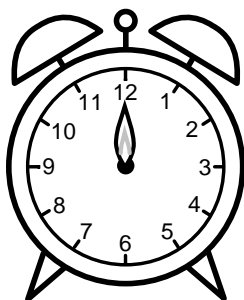

Se hvad klokken er - tegn derefter de rigtige visere eller skriv tidspunktet under uret.

04:30

12:00

09:30

12:30

07:00

03:00

01:30

07:30

02:30

05:00

10:30

09:00