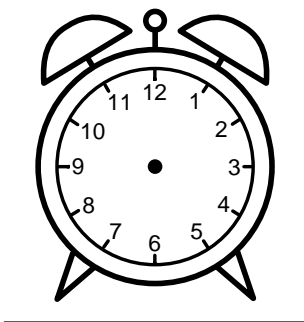

Se hvad klokken er - tegn derefter de rigtige visere eller skriv tidspunktet under uret.

02:00

11:00

06:00

12:00

07:00

05:00

Se hvad klokken er - tegn derefter de rigtige visere eller skriv tidspunktet under uret.