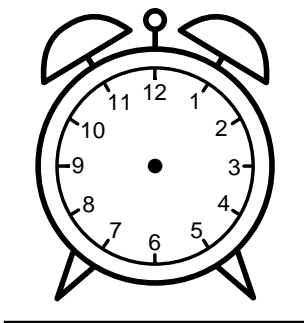

Se hvad klokken er - tegn derefter de rigtige visere eller skriv tidspunktet under uret.

02:00

11:00

06:00

12:00

07:00

05:00

Se hvad klokken er - tegn derefter de rigtige visere eller skriv tidspunktet under uret.