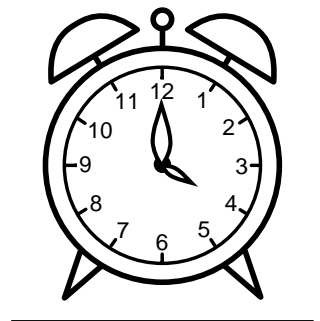

Se hvad klokken er - tegn derefter de rigtige visere eller skriv tidspunktet under uret.

02:00

11:00

06:00

12:00

07:00

05:00

Se hvad klokken er - tegn derefter de rigtige visere eller skriv tidspunktet under uret.