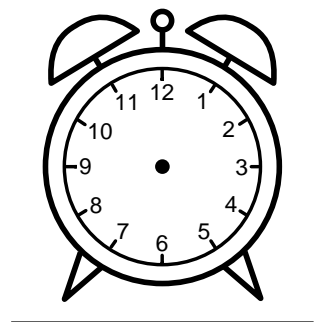

Se hvad klokken er - tegn derefter de rigtige visere eller skriv tidspunktet under uret.

02:00

11:00

06:00

12:00

07:00

05:00

Se hvad klokken er - tegn derefter de rigtige visere eller skriv tidspunktet under uret.