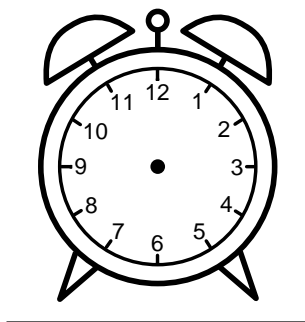

Se hvad klokken er - tegn derefter de rigtige visere eller skriv tidspunktet under uret.

02:00

11:00

06:00

12:00

07:00

05:00

Se hvad klokken er - tegn derefter de rigtige visere eller skriv tidspunktet under uret.