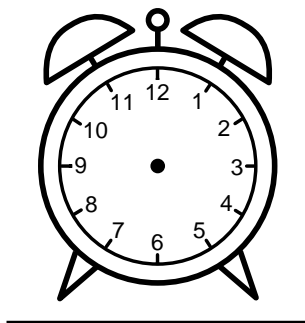

Se hvad klokken er - tegn derefter de rigtige visere eller skriv tidspunktet under uret.

02:00

11:00

06:00

12:00

07:00

05:00

Se hvad klokken er - tegn derefter de rigtige visere eller skriv tidspunktet under uret.