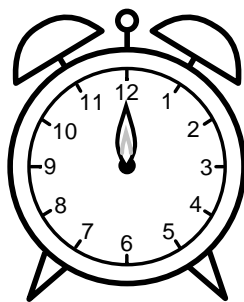

Se hvad klokken er - tegn derefter de rigtige visere eller skriv tidspunktet under uret.

03:00

01:00

08:00

02:00

11:00

06:00

10:00

09:00

04:00

12:00

07:00

05:00