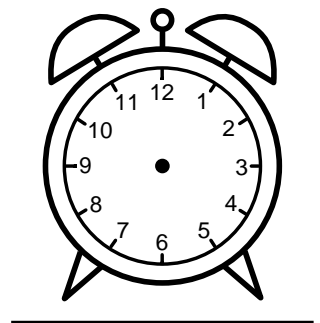

Se hvad klokken er - tegn derefter de rigtige visere eller skriv tidspunktet under uret.

02:00

11:00

06:00

12:00

07:00

05:00

Se hvad klokken er - tegn derefter de rigtige visere eller skriv tidspunktet under uret.