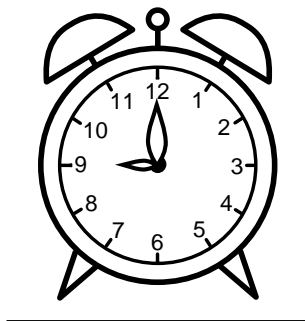

Se hvad klokken er - tegn derefter de rigtige visere eller skriv tidspunktet under uret.

02:00

11:00

06:00

12:00

07:00

05:00

Se hvad klokken er - tegn derefter de rigtige visere eller skriv tidspunktet under uret.