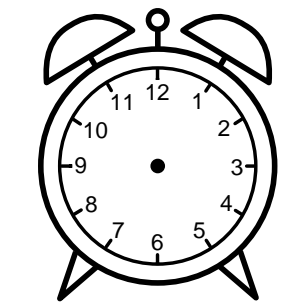

Se hvad klokken er - tegn derefter de rigtige visere eller skriv tidspunktet under uret.

05:30

02:30

06:00

09:00

10:00

11:00

Se hvad klokken er - tegn derefter de rigtige visere eller skriv tidspunktet under uret.