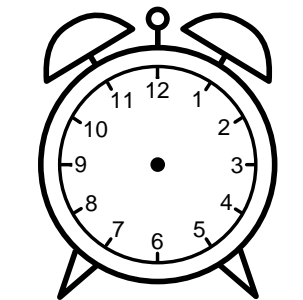

Se hvad klokken er - tegn derefter de rigtige visere eller skriv tidspunktet under uret.

05:30

02:30

06:00

09:00

10:00

11:00

Se hvad klokken er - tegn derefter de rigtige visere eller skriv tidspunktet under uret.