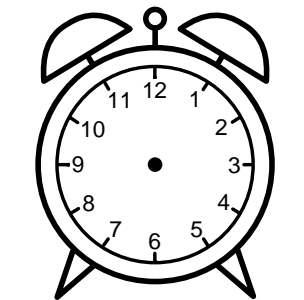

Se hvad klokken er - tegn derefter de rigtige visere eller skriv tidspunktet under uret.

05:30

02:30

06:00

09:00

10:00

11:00

Se hvad klokken er - tegn derefter de rigtige visere eller skriv tidspunktet under uret.