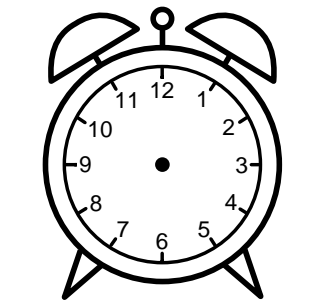

Se hvad klokken er - tegn derefter de rigtige visere eller skriv tidspunktet under uret.

05:30

02:30

06:00

09:00

10:00

11:00

Se hvad klokken er - tegn derefter de rigtige visere eller skriv tidspunktet under uret.