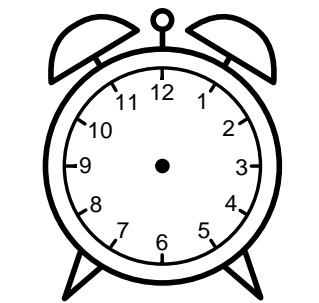

Se hvad klokken er - tegn derefter de rigtige visere eller skriv tidspunktet under uret.

05:30

02:30

06:00

09:00

10:00

11:00

Se hvad klokken er - tegn derefter de rigtige visere eller skriv tidspunktet under uret.