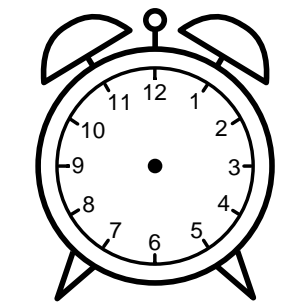

Se hvad klokken er - tegn derefter de rigtige visere eller skriv tidspunktet under uret.

05:30

02:30

06:00

09:00

10:00

11:00

Se hvad klokken er - tegn derefter de rigtige visere eller skriv tidspunktet under uret.