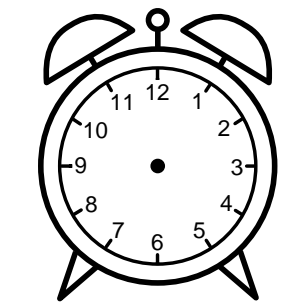

Se hvad klokken er - tegn derefter de rigtige visere eller skriv tidspunktet under uret.

07:30

05:30

02:30

03:30

07:30

12:30

Se hvad klokken er - tegn derefter de rigtige visere eller skriv tidspunktet under uret.