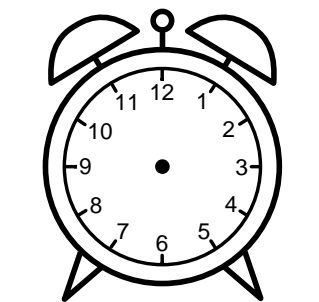

Se hvad klokken er - tegn derefter de rigtige visere eller skriv tidspunktet under uret.

07:30

05:30

02:30

03:30

07:30

12:30

Se hvad klokken er - tegn derefter de rigtige visere eller skriv tidspunktet under uret.