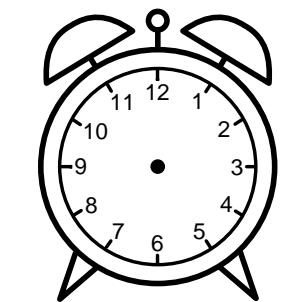

Se hvad klokken er - tegn derefter de rigtige visere eller skriv tidspunktet under uret.

07:30

05:30

02:30

03:30

07:30

12:30

Se hvad klokken er - tegn derefter de rigtige visere eller skriv tidspunktet under uret.