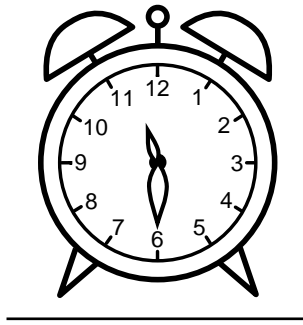

Se hvad klokken er - tegn derefter de rigtige visere eller skriv tidspunktet under uret.

07:30

05:30

02:30

03:30

07:30

12:30

Se hvad klokken er - tegn derefter de rigtige visere eller skriv tidspunktet under uret.