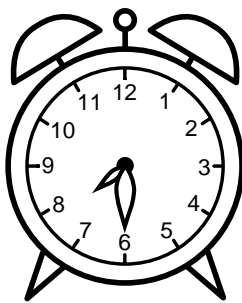

Se hvad klokken er - tegn derefter de rigtige visere eller skriv tidspunktet under uret.

08:30

11:30

01:30

07:30

05:30

02:30

10:30

09:30

04:30

03:30

07:30

12:30