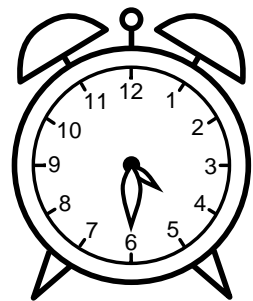

Se hvad klokken er - tegn derefter de rigtige visere eller skriv tidspunktet under uret.

08:30

11:30

01:30

07:30

05:30

02:30

10:30

09:30

04:30

03:30

07:30

12:30