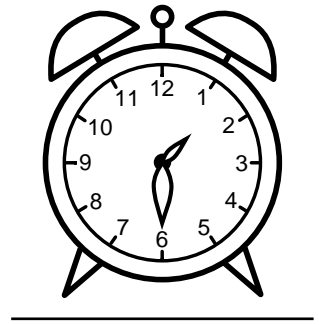

Se hvad klokken er - tegn derefter de rigtige visere eller skriv tidspunktet under uret.

07:30

05:30

02:30

03:30

07:30

12:30

Se hvad klokken er - tegn derefter de rigtige visere eller skriv tidspunktet under uret.