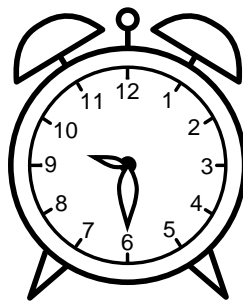

Se hvad klokken er - tegn derefter de rigtige visere eller skriv tidspunktet under uret.

08:30

11:30

01:30

07:30

05:30

02:30

10:30

09:30

04:30

03:30

07:30

12:30