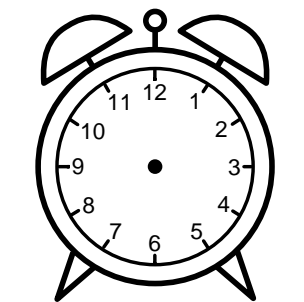

Se hvad klokken er - tegn derefter de rigtige visere eller skriv tidspunktet under uret.

07:30

05:30

02:30

03:30

07:30

12:30

Se hvad klokken er - tegn derefter de rigtige visere eller skriv tidspunktet under uret.