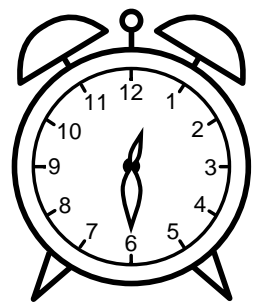

Se hvad klokken er - tegn derefter de rigtige visere eller skriv tidspunktet under uret.

08:30

11:30

01:30

07:30

05:30

02:30

10:30

09:30

04:30

03:30

07:30

12:30