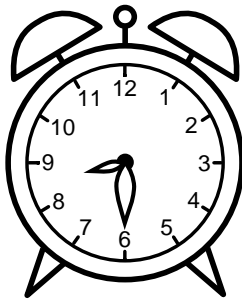

Se hvad klokken er - tegn derefter de rigtige visere eller skriv tidspunktet under uret.

07:30

05:30

02:30

03:30

07:30

12:30

Se hvad klokken er - tegn derefter de rigtige visere eller skriv tidspunktet under uret.