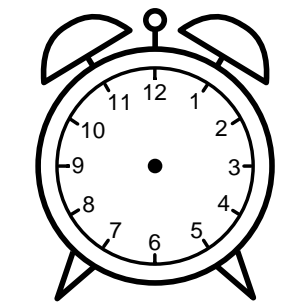

Se hvad klokken er - tegn derefter de rigtige visere eller skriv tidspunktet under uret.

07:30

05:30

02:30

03:30

07:30

12:30

Se hvad klokken er - tegn derefter de rigtige visere eller skriv tidspunktet under uret.