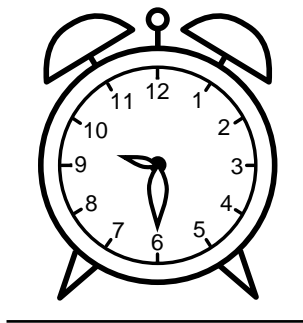

Se hvad klokken er - tegn derefter de rigtige visere eller skriv tidspunktet under uret.

07:30

05:30

02:30

03:30

07:30

12:30

Se hvad klokken er - tegn derefter de rigtige visere eller skriv tidspunktet under uret.