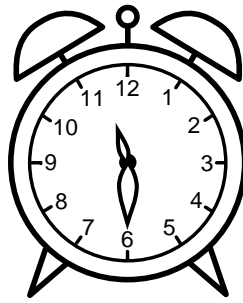

Se hvad klokken er - tegn derefter de rigtige visere eller skriv tidspunktet under uret.

08:30

11:30

01:30

07:30

05:30

02:30

10:30

09:30

04:30

03:30

07:30

12:30