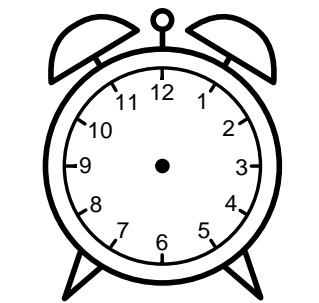

Se hvad klokken er - tegn derefter de rigtige visere eller skriv tidspunktet under uret.

07:30

05:30

02:30

03:30

07:30

12:30

Se hvad klokken er - tegn derefter de rigtige visere eller skriv tidspunktet under uret.