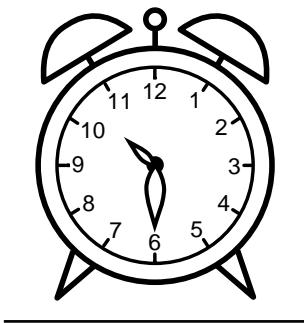

Se hvad klokken er - tegn derefter de rigtige visere eller skriv tidspunktet under uret.

07:30

05:30

02:30

03:30

07:30

12:30

Se hvad klokken er - tegn derefter de rigtige visere eller skriv tidspunktet under uret.