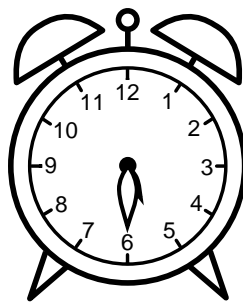

Se hvad klokken er - tegn derefter de rigtige visere eller skriv tidspunktet under uret.

08:30

11:30

01:30

07:30

05:30

02:30

10:30

09:30

04:30

03:30

07:30

12:30