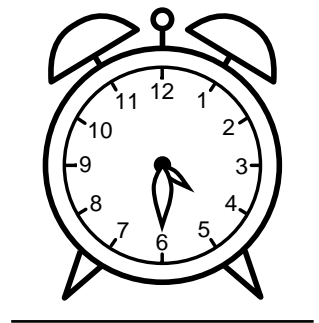

Se hvad klokken er - tegn derefter de rigtige visere eller skriv tidspunktet under uret.

07:30

05:30

02:30

03:30

07:30

12:30

Se hvad klokken er - tegn derefter de rigtige visere eller skriv tidspunktet under uret.