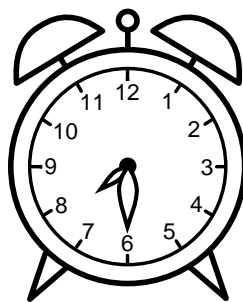

Se hvad klokken er - tegn derefter de rigtige visere eller skriv tidspunktet under uret.

08:30

11:30

01:30

07:30

05:30

02:30

10:30

09:30

04:30

03:30

07:30

12:30