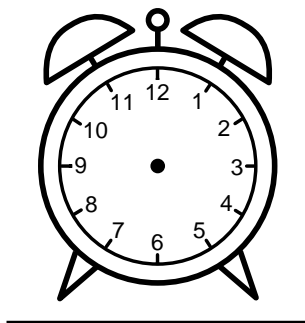

Se hvad klokken er - tegn derefter de rigtige visere eller skriv tidspunktet under uret.

09:00

06:00

11:00

04:00

03:00

10:00

Se hvad klokken er - tegn derefter de rigtige visere eller skriv tidspunktet under uret.