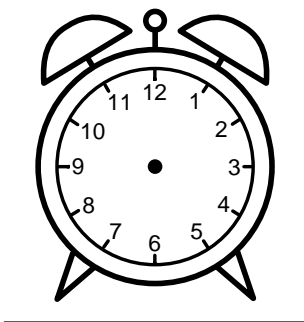

Se hvad klokken er - tegn derefter de rigtige visere eller skriv tidspunktet under uret.

09:00

06:00

11:00

04:00

03:00

10:00

Se hvad klokken er - tegn derefter de rigtige visere eller skriv tidspunktet under uret.