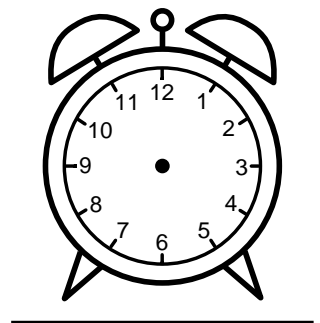

Se hvad klokken er - tegn derefter de rigtige visere eller skriv tidspunktet under uret.

09:00

06:00

11:00

04:00

03:00

10:00

Se hvad klokken er - tegn derefter de rigtige visere eller skriv tidspunktet under uret.