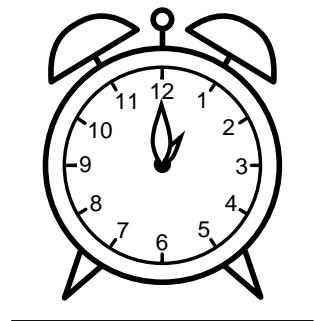

Se hvad klokken er - tegn derefter de rigtige visere eller skriv tidspunktet under uret.

09:00

06:00

11:00

04:00

03:00

10:00

Se hvad klokken er - tegn derefter de rigtige visere eller skriv tidspunktet under uret.