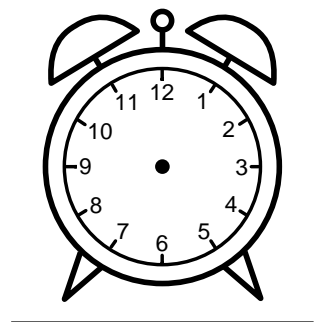

Se hvad klokken er - tegn derefter de rigtige visere eller skriv tidspunktet under uret.

09:00

06:00

11:00

04:00

03:00

10:00

Se hvad klokken er - tegn derefter de rigtige visere eller skriv tidspunktet under uret.