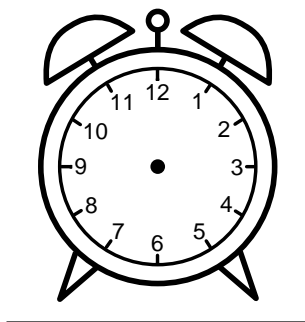

Se hvad klokken er - tegn derefter de rigtige visere eller skriv tidspunktet under uret.

09:00

06:00

11:00

04:00

03:00

10:00

Se hvad klokken er - tegn derefter de rigtige visere eller skriv tidspunktet under uret.