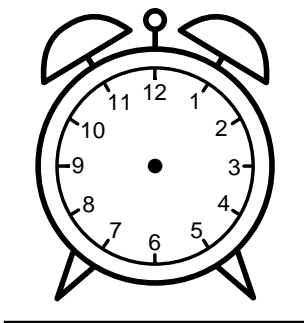

Se hvad klokken er - tegn derefter de rigtige visere eller skriv tidspunktet under uret.

09:00

06:00

11:00

04:00

03:00

10:00

Se hvad klokken er - tegn derefter de rigtige visere eller skriv tidspunktet under uret.