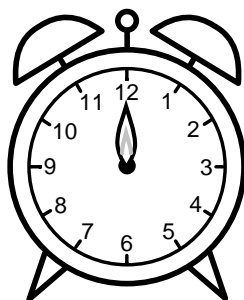

Se hvad klokken er - tegn derefter de rigtige visere eller skriv tidspunktet under uret.

09:00

06:00

11:00

04:00

03:00

10:00

Se hvad klokken er - tegn derefter de rigtige visere eller skriv tidspunktet under uret.