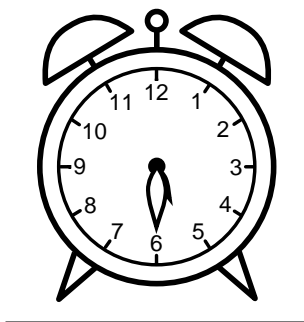

Se hvad klokken er - tegn derefter de rigtige visere eller skriv tidspunktet under uret.

11:00

10:30

08:15

05:15

03:30

12:30

Se hvad klokken er - tegn derefter de rigtige visere eller skriv tidspunktet under uret.