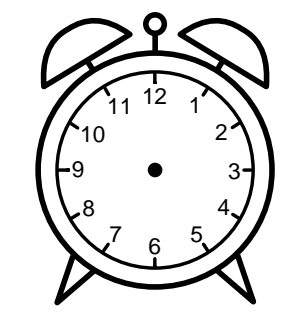

Se hvad klokken er - tegn derefter de rigtige visere eller skriv tidspunktet under uret.

11:00

10:30

08:15

05:15

03:30

12:30

Se hvad klokken er - tegn derefter de rigtige visere eller skriv tidspunktet under uret.