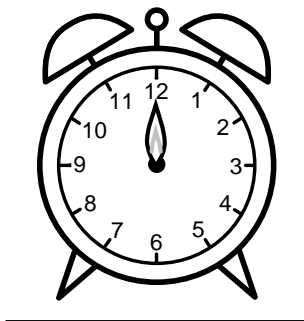

Se hvad klokken er - tegn derefter de rigtige visere eller skriv tidspunktet under uret.

11:00

10:30

08:15

05:15

03:30

12:30

Se hvad klokken er - tegn derefter de rigtige visere eller skriv tidspunktet under uret.