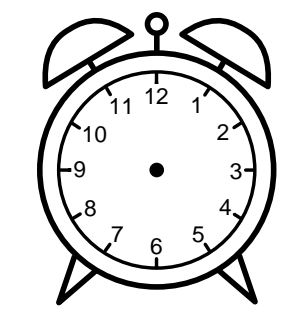

Se hvad klokken er - tegn derefter de rigtige visere eller skriv tidspunktet under uret.

11:00

10:30

08:15

05:15

03:30

12:30

Se hvad klokken er - tegn derefter de rigtige visere eller skriv tidspunktet under uret.