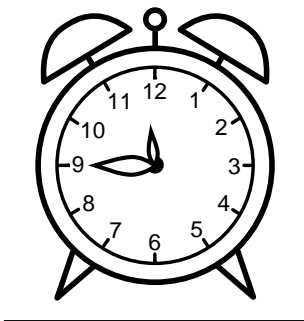

Se hvad klokken er - tegn derefter de rigtige visere eller skriv tidspunktet under uret.

11:00

10:30

08:15

05:15

03:30

12:30

Se hvad klokken er - tegn derefter de rigtige visere eller skriv tidspunktet under uret.