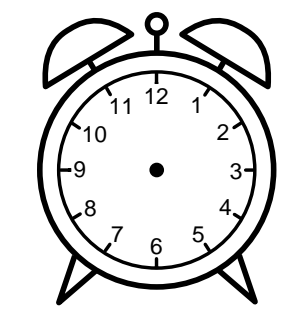

Se hvad klokken er - tegn derefter de rigtige visere eller skriv tidspunktet under uret.

01:45

02:15

06:15

09:45

02:45

07:15

Se hvad klokken er - tegn derefter de rigtige visere eller skriv tidspunktet under uret.