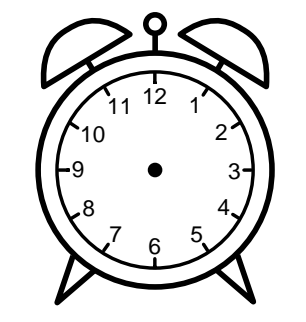

Se hvad klokken er - tegn derefter de rigtige visere eller skriv tidspunktet under uret.

01:45

02:15

06:15

09:45

02:45

07:15

Se hvad klokken er - tegn derefter de rigtige visere eller skriv tidspunktet under uret.