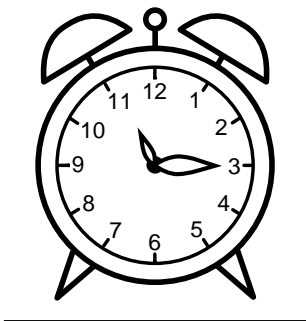

Se hvad klokken er - tegn derefter de rigtige visere eller skriv tidspunktet under uret.

01:45

02:15

06:15

09:45

02:45

07:15

Se hvad klokken er - tegn derefter de rigtige visere eller skriv tidspunktet under uret.