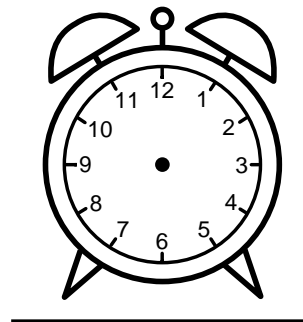

Se hvad klokken er - tegn derefter de rigtige visere eller skriv tidspunktet under uret.

04:00

05:30

07:00

01:00

06:00

04:30

Se hvad klokken er - tegn derefter de rigtige visere eller skriv tidspunktet under uret.