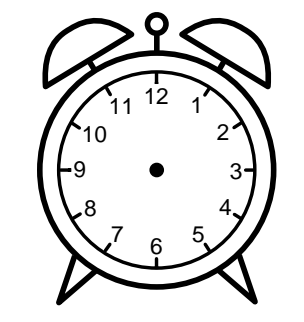

Se hvad klokken er - tegn derefter de rigtige visere eller skriv tidspunktet under uret.

04:00

05:30

07:00

01:00

06:00

04:30

Se hvad klokken er - tegn derefter de rigtige visere eller skriv tidspunktet under uret.