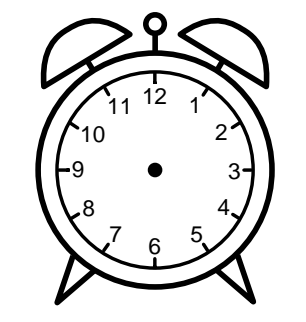

Se hvad klokken er - tegn derefter de rigtige visere eller skriv tidspunktet under uret.

04:00

05:30

07:00

01:00

06:00

04:30

Se hvad klokken er - tegn derefter de rigtige visere eller skriv tidspunktet under uret.