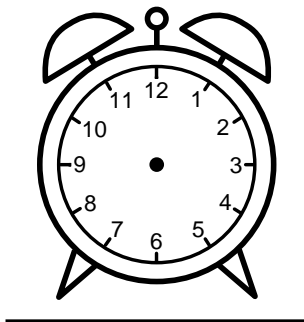

Se hvad klokken er - tegn derefter de rigtige visere eller skriv tidspunktet under uret.

04:00

05:30

07:00

01:00

06:00

04:30

Se hvad klokken er - tegn derefter de rigtige visere eller skriv tidspunktet under uret.