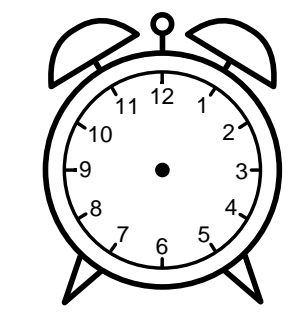

Se hvad klokken er - tegn derefter de rigtige visere eller skriv tidspunktet under uret.

04:00

05:30

07:00

01:00

06:00

04:30

Se hvad klokken er - tegn derefter de rigtige visere eller skriv tidspunktet under uret.