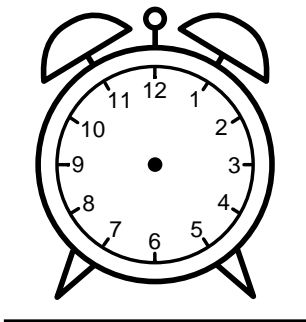

Se hvad klokken er - tegn derefter de rigtige visere eller skriv tidspunktet under uret.

04:00

05:30

07:00

01:00

06:00

04:30

Se hvad klokken er - tegn derefter de rigtige visere eller skriv tidspunktet under uret.