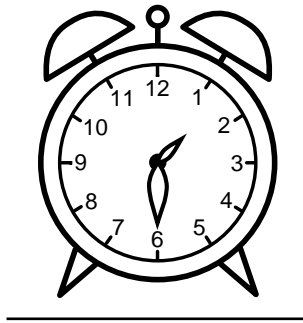

Se hvad klokken er - tegn derefter de rigtige visere eller skriv tidspunktet under uret.

02:30

10:30

07:30

04:30

07:30

08:30

Se hvad klokken er - tegn derefter de rigtige visere eller skriv tidspunktet under uret.