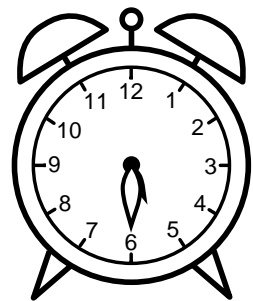

Se hvad klokken er - tegn derefter de rigtige visere eller skriv tidspunktet under uret.

12:30

01:30

09:30

02:30

10:30

07:30

03:30

11:30

05:30

04:30

07:30

08:30