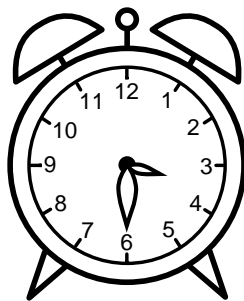

Se hvad klokken er - tegn derefter de rigtige visere eller skriv tidspunktet under uret.

12:30

01:30

09:30

02:30

10:30

07:30

03:30

11:30

05:30

04:30

07:30

08:30