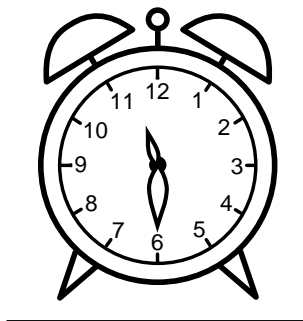

Se hvad klokken er - tegn derefter de rigtige visere eller skriv tidspunktet under uret.

02:30

10:30

07:30

04:30

07:30

08:30

Se hvad klokken er - tegn derefter de rigtige visere eller skriv tidspunktet under uret.