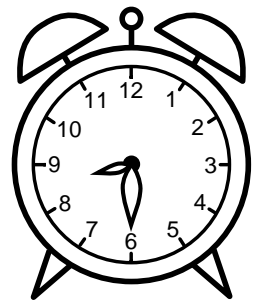

Se hvad klokken er - tegn derefter de rigtige visere eller skriv tidspunktet under uret.

12:30

01:30

09:30

02:30

10:30

07:30

03:30

11:30

05:30

04:30

07:30

08:30