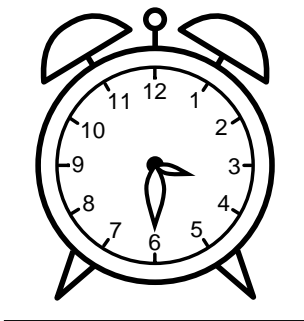

Se hvad klokken er - tegn derefter de rigtige visere eller skriv tidspunktet under uret.

02:30

10:30

07:30

04:30

07:30

08:30

Se hvad klokken er - tegn derefter de rigtige visere eller skriv tidspunktet under uret.