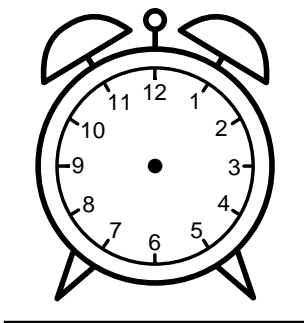

Se hvad klokken er - tegn derefter de rigtige visere eller skriv tidspunktet under uret.

02:30

10:30

07:30

04:30

07:30

08:30

Se hvad klokken er - tegn derefter de rigtige visere eller skriv tidspunktet under uret.