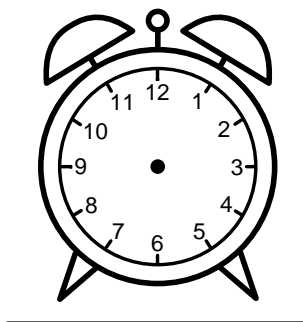

Se hvad klokken er - tegn derefter de rigtige visere eller skriv tidspunktet under uret.

02:30

10:30

07:30

04:30

07:30

08:30

Se hvad klokken er - tegn derefter de rigtige visere eller skriv tidspunktet under uret.