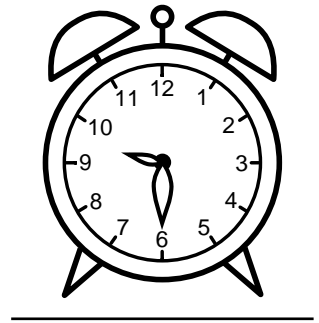

Se hvad klokken er - tegn derefter de rigtige visere eller skriv tidspunktet under uret.

02:30

10:30

07:30

04:30

07:30

08:30

Se hvad klokken er - tegn derefter de rigtige visere eller skriv tidspunktet under uret.