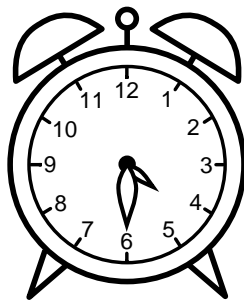

Se hvad klokken er - tegn derefter de rigtige visere eller skriv tidspunktet under uret.

12:30

01:30

09:30

02:30

10:30

07:30

03:30

11:30

05:30

04:30

07:30

08:30