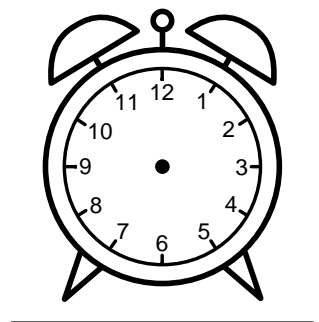

Se hvad klokken er - tegn derefter de rigtige visere eller skriv tidspunktet under uret.

02:30

10:30

07:30

04:30

07:30

08:30

Se hvad klokken er - tegn derefter de rigtige visere eller skriv tidspunktet under uret.