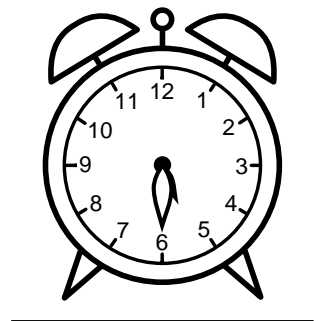

Se hvad klokken er - tegn derefter de rigtige visere eller skriv tidspunktet under uret.

02:30

10:30

07:30

04:30

07:30

08:30

Se hvad klokken er - tegn derefter de rigtige visere eller skriv tidspunktet under uret.