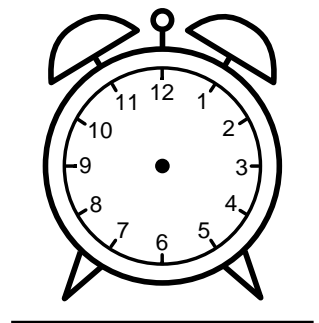

Se hvad klokken er - tegn derefter de rigtige visere eller skriv tidspunktet under uret.

02:30

10:30

07:30

04:30

07:30

08:30

Se hvad klokken er - tegn derefter de rigtige visere eller skriv tidspunktet under uret.