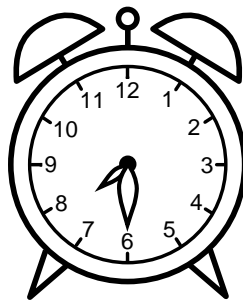

Se hvad klokken er - tegn derefter de rigtige visere eller skriv tidspunktet under uret.

12:30

01:30

09:30

02:30

10:30

07:30

03:30

11:30

05:30

04:30

07:30

08:30