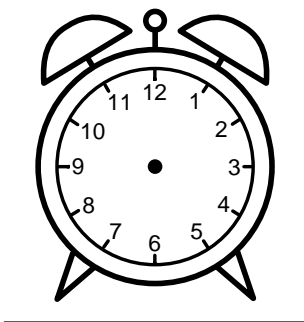

Se hvad klokken er - tegn derefter de rigtige visere eller skriv tidspunktet under uret.

02:30

10:30

07:30

04:30

07:30

08:30

Se hvad klokken er - tegn derefter de rigtige visere eller skriv tidspunktet under uret.