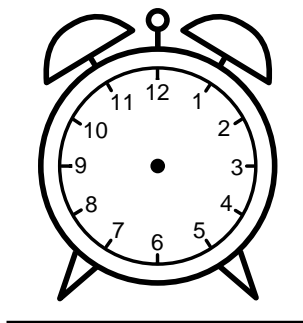

Se hvad klokken er - tegn derefter de rigtige visere eller skriv tidspunktet under uret.

02:30

10:30

07:30

04:30

07:30

08:30

Se hvad klokken er - tegn derefter de rigtige visere eller skriv tidspunktet under uret.