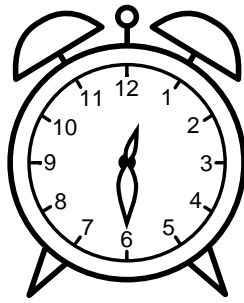

Se hvad klokken er - tegn derefter de rigtige visere eller skriv tidspunktet under uret.

02:30

10:30

07:30

04:30

07:30

08:30

Se hvad klokken er - tegn derefter de rigtige visere eller skriv tidspunktet under uret.