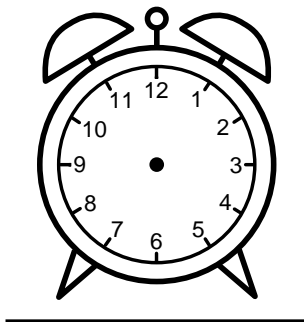

Se hvad klokken er - tegn derefter de rigtige visere eller skriv tidspunktet under uret.

05:00

02:00

07:00

11:00

06:00

03:00

Se hvad klokken er - tegn derefter de rigtige visere eller skriv tidspunktet under uret.