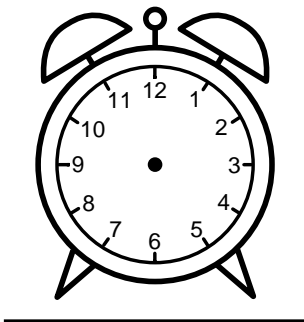

Se hvad klokken er - tegn derefter de rigtige visere eller skriv tidspunktet under uret.

05:00

02:00

07:00

11:00

06:00

03:00

Se hvad klokken er - tegn derefter de rigtige visere eller skriv tidspunktet under uret.