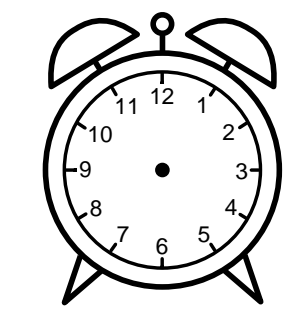

Se hvad klokken er - tegn derefter de rigtige visere eller skriv tidspunktet under uret.

05:00

02:00

07:00

11:00

06:00

03:00

Se hvad klokken er - tegn derefter de rigtige visere eller skriv tidspunktet under uret.