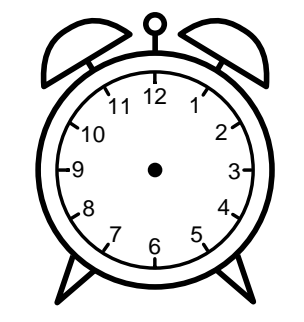

Se hvad klokken er - tegn derefter de rigtige visere eller skriv tidspunktet under uret.

05:00

02:00

07:00

11:00

06:00

03:00

Se hvad klokken er - tegn derefter de rigtige visere eller skriv tidspunktet under uret.