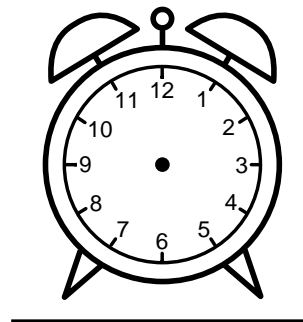

Se hvad klokken er - tegn derefter de rigtige visere eller skriv tidspunktet under uret.

05:00

02:00

07:00

11:00

06:00

03:00

Se hvad klokken er - tegn derefter de rigtige visere eller skriv tidspunktet under uret.