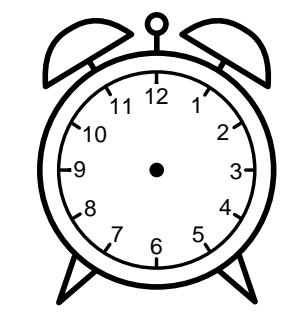

Se hvad klokken er - tegn derefter de rigtige visere eller skriv tidspunktet under uret.

05:00

02:00

07:00

11:00

06:00

03:00

Se hvad klokken er - tegn derefter de rigtige visere eller skriv tidspunktet under uret.