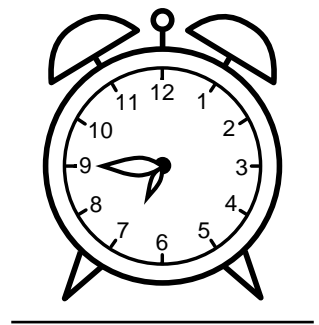

Se hvad klokken er på uret - skriv derefter tidspunktet under uret.

Se hvad klokken er på uret - skriv derefter tidspunktet under uret.

04:00

04:30

12:45

09:15

11:30

06:45