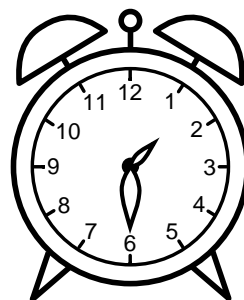

Se hvad klokken er under urene - tegn derefter de rigtige visere.

08:15

05:30

01:30

03:00

09:45

06:00

11:15

08:45

06:45

01:00

09:00

03:45

Se hvad klokken er under urene - tegn derefter de rigtige visere.

08:15

05:30