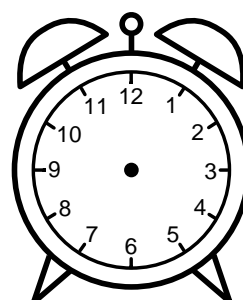

Se hvad klokken er under urene - tegn derefter de rigtige visere.

08:15

05:30

01:30

03:00

09:45

06:00

11:15

08:45

06:45

01:00

09:00

03:45

Se hvad klokken er under urene - tegn derefter de rigtige visere.

08:15

05:30