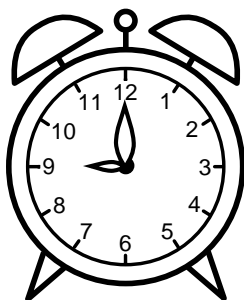

Se hvad klokken er under urene - tegn derefter de rigtige visere.

08:15

05:30

01:30

03:00

09:45

06:00

11:15

08:45

06:45

01:00

09:00

03:45

Se hvad klokken er under urene - tegn derefter de rigtige visere.

08:15

05:30

01:30

03:00

09:45

06:00

11:15

08:45

06:45

01:00