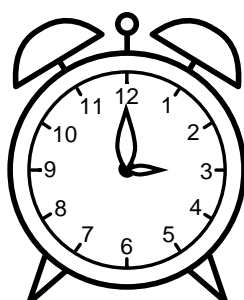

Se hvad klokken er under urene - tegn derefter de rigtige visere.

08:15

05:30

01:30

03:00

09:45

06:00

11:15

08:45

06:45

01:00

09:00

03:45