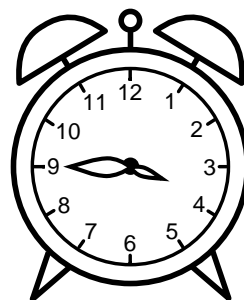

Se hvad klokken er under urene - tegn derefter de rigtige visere.

08:15

05:30

01:30

03:00

09:45

06:00

11:15

08:45

06:45

01:00

09:00

03:45