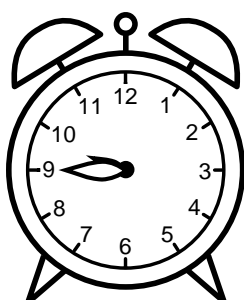

Se hvad klokken er under urene - tegn derefter de rigtige visere.

08:15

05:30

01:30

03:00

09:45

06:00

11:15

08:45

06:45

01:00

09:00

03:45