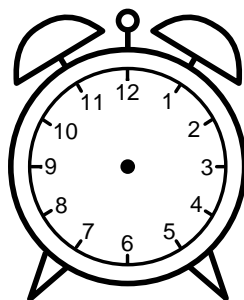

Se hvad klokken er under urene - tegn derefter de rigtige visere.

08:15

05:30

01:30

03:00

09:45

06:00

11:15

08:45

06:45

01:00

09:00

03:45

Se hvad klokken er under urene - tegn derefter de rigtige visere.

08:15

05:30