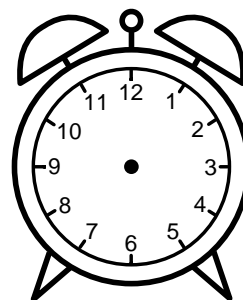

Se hvad klokken er under urene - tegn derefter de rigtige visere.

08:15

05:30

01:30

03:00

09:45

06:00

11:15

08:45

06:45

01:00

09:00

03:45

Se hvad klokken er under urene - tegn derefter de rigtige visere.

08:15

05:30