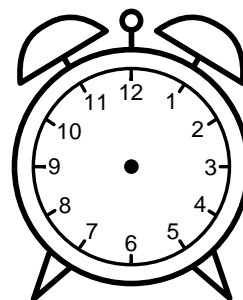

Se hvad klokken er under urene - tegn derefter de rigtige visere.

08:15

05:30

01:30

03:00

09:45

06:00

11:15

08:45

06:45

01:00

09:00

03:45

Se hvad klokken er under urene - tegn derefter de rigtige visere.

08:15

05:30