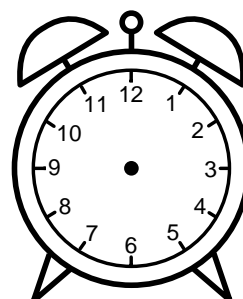

Se hvad klokken er under urene - tegn derefter de rigtige visere.

08:15

05:30

01:30

03:00

09:45

06:00

11:15

08:45

06:45

01:00

09:00

03:45

Se hvad klokken er under urene - tegn derefter de rigtige visere.

08:15

05:30