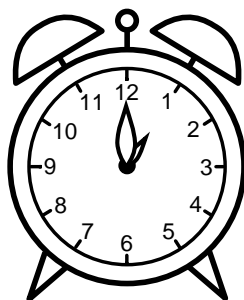

Se hvad klokken er under urene - tegn derefter de rigtige visere.

08:15

05:30

01:30

03:00

09:45

06:00

11:15

08:45

06:45

01:00

09:00

03:45

Se hvad klokken er under urene - tegn derefter de rigtige visere.

08:15

05:30

01:30

03:00

09:45

06:00

11:15

08:45

06:45

01:00