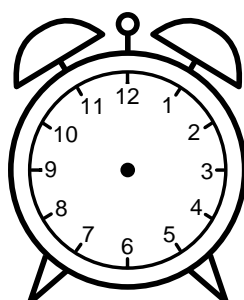

Se hvad klokken er under urene - tegn derefter de rigtige visere.

08:15

05:30

01:30

03:00

09:45

06:00

11:15

08:45

06:45

01:00

09:00

03:45

Se hvad klokken er under urene - tegn derefter de rigtige visere.

08:15

05:30