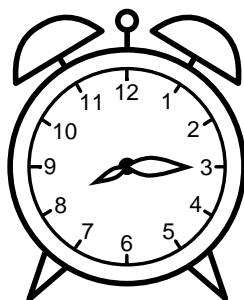

Se hvad klokken er under urene - tegn derefter de rigtige visere.

08:15

05:30

01:30

03:00

09:45

06:00

11:15

08:45

06:45

01:00

09:00

03:45

Se hvad klokken er under urene - tegn derefter de rigtige visere.

08:15

05:30