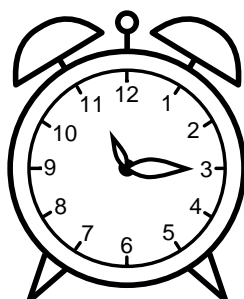

Se hvad klokken er under urene - tegn derefter de rigtige visere.

08:15

05:30

01:30

03:00

09:45

06:00

11:15

08:45

06:45

01:00

09:00

03:45