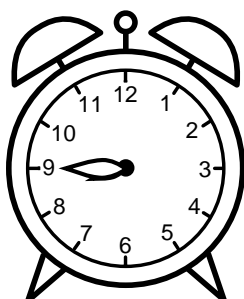

Se hvad klokken er under urene - tegn derefter de rigtige visere.

08:15

05:30

01:30

03:00

09:45

06:00

11:15

08:45

06:45

01:00

09:00

03:45