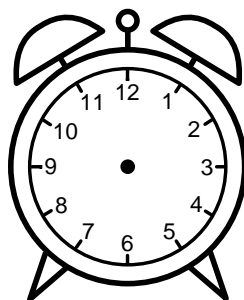

Se hvad klokken er under urene - tegn derefter de rigtige visere.

08:15

05:30

01:30

03:00

09:45

06:00

11:15

08:45

06:45

01:00

09:00

03:45

Se hvad klokken er under urene - tegn derefter de rigtige visere.

08:15

05:30