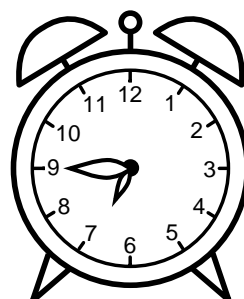

Se hvad klokken er under urene - tegn derefter de rigtige visere.

08:15

05:30

01:30

03:00

09:45

06:00

11:15

08:45

06:45

01:00

09:00

03:45

Se hvad klokken er under urene - tegn derefter de rigtige visere.

08:15

05:30

01:30

03:00

09:45

06:00

11:15

08:45

06:45

01:00