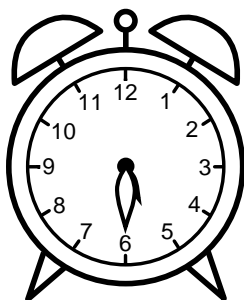

Se hvad klokken er under urene - tegn derefter de rigtige visere.

08:15

05:30

01:30

03:00

09:45

06:00

11:15

08:45

06:45

01:00

09:00

03:45

Se hvad klokken er under urene - tegn derefter de rigtige visere.

08:15

05:30