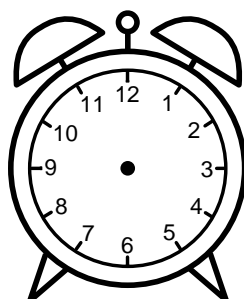

Se hvad klokken er under urene - tegn derefter de rigtige visere.

08:15

05:30

01:30

03:00

09:45

06:00

11:15

08:45

06:45

01:00

09:00

03:45

Se hvad klokken er under urene - tegn derefter de rigtige visere.

08:15

05:30