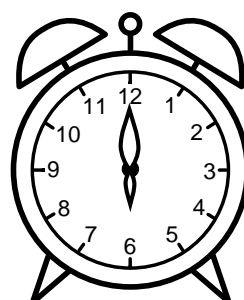

Se hvad klokken er under urene - tegn derefter de rigtige visere.

08:15

05:30

01:30

03:00

09:45

06:00

11:15

08:45

06:45

01:00

09:00

03:45