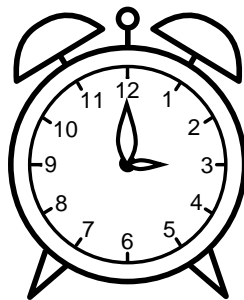

Se hvad klokken er under urene - tegn derefter de rigtige visere.

12:00

01:00

10:00

06:00

09:00

07:00

11:00

02:00

05:00

04:00

03:00

08:00