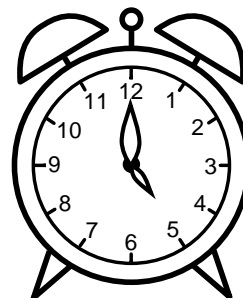

Se hvad klokken er under urene - tegn derefter de rigtige visere.

12:00

01:00

10:00

06:00

09:00

07:00

11:00

02:00

05:00

04:00

03:00

08:00

Se hvad klokken er under urene - tegn derefter de rigtige visere.

12:00

01:00

10:00

06:00

09:00

07:00

11:00

02:00

05:00

04:00