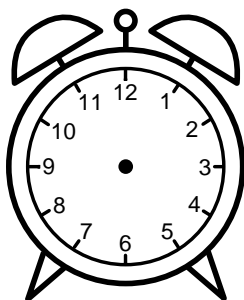

Se hvad klokken er under urene - tegn derefter de rigtige visere.

12:00

01:00

10:00

06:00

09:00

07:00

11:00

02:00

05:00

04:00

03:00

08:00

Se hvad klokken er under urene - tegn derefter de rigtige visere.

12:00

01:00