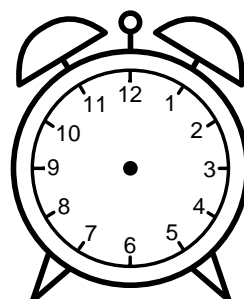

Se hvad klokken er under urene - tegn derefter de rigtige visere.

12:00

01:00

10:00

06:00

09:00

07:00

11:00

02:00

05:00

04:00

03:00

08:00

Se hvad klokken er under urene - tegn derefter de rigtige visere.

12:00

01:00