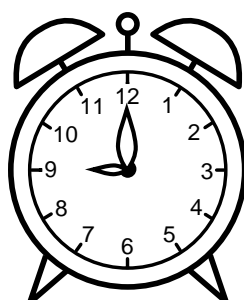

Se hvad klokken er under urene - tegn derefter de rigtige visere.

12:00

01:00

10:00

06:00

09:00

07:00

11:00

02:00

05:00

04:00

03:00

08:00