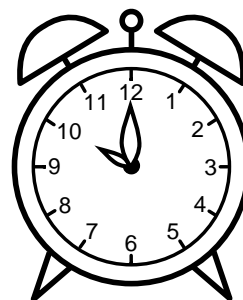

Se hvad klokken er under urene - tegn derefter de rigtige visere.

12:00

01:00

10:00

06:00

09:00

07:00

11:00

02:00

05:00

04:00

03:00

08:00

Se hvad klokken er under urene - tegn derefter de rigtige visere.

12:00

01:00