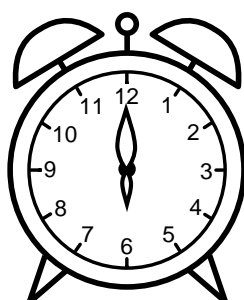

Se hvad klokken er under urene - tegn derefter de rigtige visere.

12:00

01:00

10:00

06:00

09:00

07:00

11:00

02:00

05:00

04:00

03:00

08:00