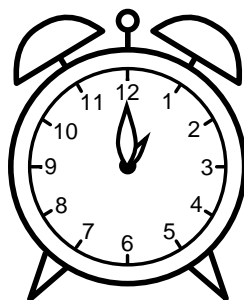

Se hvad klokken er under urene - tegn derefter de rigtige visere.

12:00

01:00

10:00

06:00

09:00

07:00

11:00

02:00

05:00

04:00

03:00

08:00

Se hvad klokken er under urene - tegn derefter de rigtige visere.

12:00

01:00