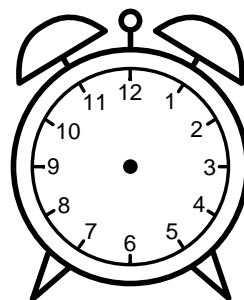

Se hvad klokken er under urene - tegn derefter de rigtige visere.

12:00

01:00

10:00

06:00

09:00

07:00

11:00

02:00

05:00

04:00

03:00

08:00

Se hvad klokken er under urene - tegn derefter de rigtige visere.

12:00

01:00