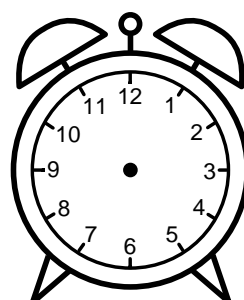

Se hvad klokken er under urene - tegn derefter de rigtige visere.

12:00

01:00

10:00

06:00

09:00

07:00

11:00

02:00

05:00

04:00

03:00

08:00

Se hvad klokken er under urene - tegn derefter de rigtige visere.

12:00

01:00