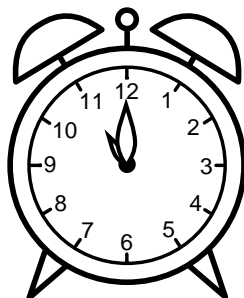

Se hvad klokken er under urene - tegn derefter de rigtige visere.

12:00

01:00

10:00

06:00

09:00

07:00

11:00

02:00

05:00

04:00

03:00

08:00

Se hvad klokken er under urene - tegn derefter de rigtige visere.

12:00

01:00

10:00

06:00

09:00

07:00

11:00

02:00

05:00

04:00