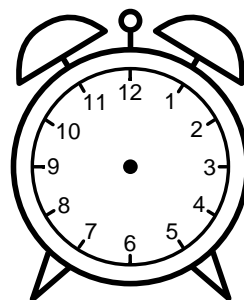

Se hvad klokken er under urene - tegn derefter de rigtige visere.

12:00

01:00

10:00

06:00

09:00

07:00

11:00

02:00

05:00

04:00

03:00

08:00

Se hvad klokken er under urene - tegn derefter de rigtige visere.

12:00

01:00