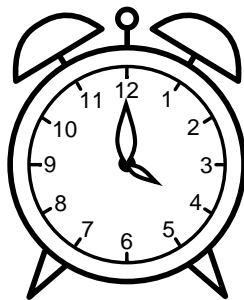

Se hvad klokken er under urene - tegn derefter de rigtige visere.

12:00

01:00

10:00

06:00

09:00

07:00

11:00

02:00

05:00

04:00

03:00

08:00