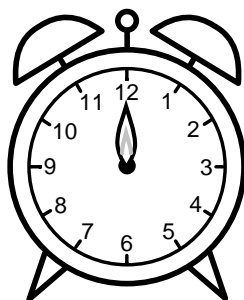

Se hvad klokken er under urene - tegn derefter de rigtige visere.

12:00

01:00

10:00

06:00

09:00

07:00

11:00

02:00

05:00

04:00

03:00

08:00

Se hvad klokken er under urene - tegn derefter de rigtige visere.

12:00

01:00