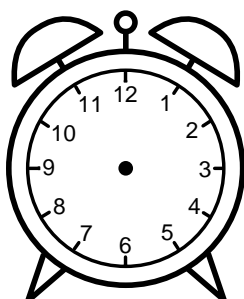

Se hvad klokken er under urene - tegn derefter de rigtige visere.

12:00

01:00

10:00

06:00

09:00

07:00

11:00

02:00

05:00

04:00

03:00

08:00

Se hvad klokken er under urene - tegn derefter de rigtige visere.

12:00

01:00