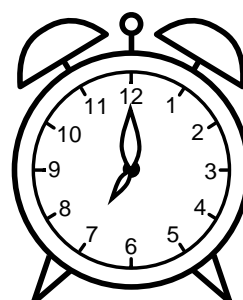

Se hvad klokken er under urene - tegn derefter de rigtige visere.

12:00

01:00

10:00

06:00

09:00

07:00

11:00

02:00

05:00

04:00

03:00

08:00