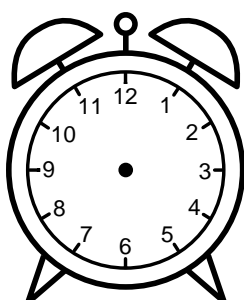

Se hvad klokken er under urene - tegn derefter de rigtige visere.

12:00

01:00

10:00

06:00

09:00

07:00

11:00

02:00

05:00

04:00

03:00

08:00

Se hvad klokken er under urene - tegn derefter de rigtige visere.

12:00

01:00