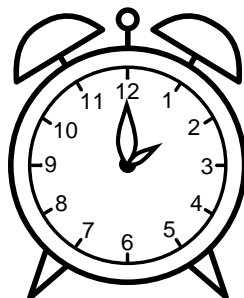

Se hvad klokken er under urene - tegn derefter de rigtige visere.

12:00

01:00

10:00

06:00

09:00

07:00

11:00

02:00

05:00

04:00

03:00

08:00