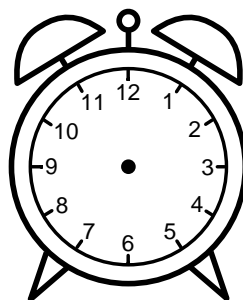

Se hvad klokken er under urene - tegn derefter de rigtige visere.

01:00

03:00

07:00

05:00

09:00

11:00

10:00

04:00

02:00

08:00

06:00

12:00

Se hvad klokken er under urene - tegn derefter de rigtige visere.

01:00

03:00