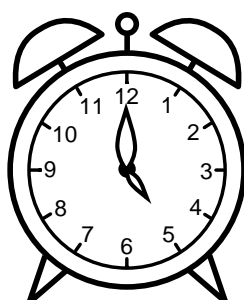

Se hvad klokken er under urene - tegn derefter de rigtige visere.

01:00

03:00

07:00

05:00

09:00

11:00

10:00

04:00

02:00

08:00

06:00

12:00