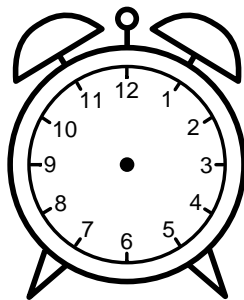

Se hvad klokken er under urene - tegn derefter de rigtige visere.

01:00

03:00

07:00

05:00

09:00

11:00

10:00

04:00

02:00

08:00

06:00

12:00

Se hvad klokken er under urene - tegn derefter de rigtige visere.

01:00

03:00