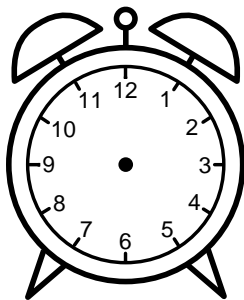

Se hvad klokken er under urene - tegn derefter de rigtige visere.

01:00

03:00

07:00

05:00

09:00

11:00

10:00

04:00

02:00

08:00

06:00

12:00

Se hvad klokken er under urene - tegn derefter de rigtige visere.

01:00

03:00