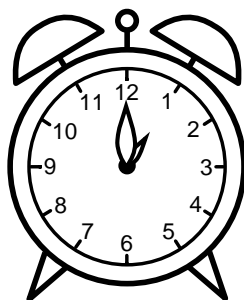

Se hvad klokken er under urene - tegn derefter de rigtige visere.

01:00

03:00

07:00

05:00

09:00

11:00

10:00

04:00

02:00

08:00

06:00

12:00

Se hvad klokken er under urene - tegn derefter de rigtige visere.

01:00

03:00