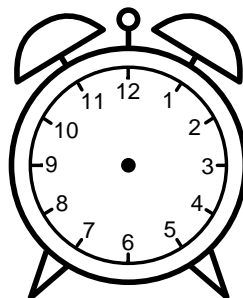

Se hvad klokken er under urene - tegn derefter de rigtige visere.

01:00

03:00

07:00

05:00

09:00

11:00

10:00

04:00

02:00

08:00

06:00

12:00

Se hvad klokken er under urene - tegn derefter de rigtige visere.

01:00

03:00