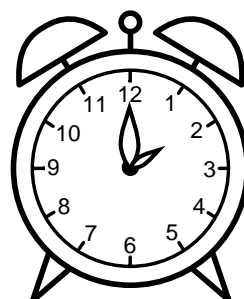

Se hvad klokken er under urene - tegn derefter de rigtige visere.

01:00

03:00

07:00

05:00

09:00

11:00

10:00

04:00

02:00

08:00

06:00

12:00

Se hvad klokken er under urene - tegn derefter de rigtige visere.

01:00

03:00

07:00

05:00

09:00

11:00

10:00

04:00

02:00

08:00