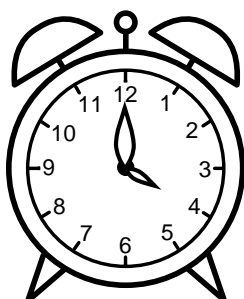

Se hvad klokken er under urene - tegn derefter de rigtige visere.

01:00

03:00

07:00

05:00

09:00

11:00

10:00

04:00

02:00

08:00

06:00

12:00