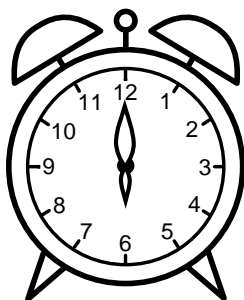

Se hvad klokken er under urene - tegn derefter de rigtige visere.

01:00

03:00

07:00

05:00

09:00

11:00

10:00

04:00

02:00

08:00

06:00

12:00

Se hvad klokken er under urene - tegn derefter de rigtige visere.

01:00

03:00

07:00

05:00

09:00

11:00

10:00

04:00

02:00

08:00