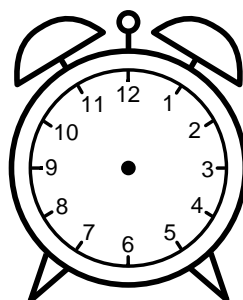

Se hvad klokken er under urene - tegn derefter de rigtige visere.

01:00

03:00

07:00

05:00

09:00

11:00

10:00

04:00

02:00

08:00

06:00

12:00

Se hvad klokken er under urene - tegn derefter de rigtige visere.

01:00

03:00