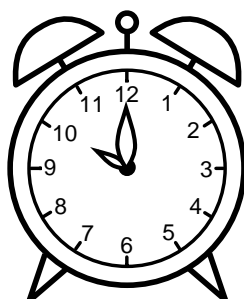

Se hvad klokken er under urene - tegn derefter de rigtige visere.

01:00

03:00

07:00

05:00

09:00

11:00

10:00

04:00

02:00

08:00

06:00

12:00

Se hvad klokken er under urene - tegn derefter de rigtige visere.

01:00

03:00

07:00

05:00

09:00

11:00

10:00

04:00

02:00

08:00