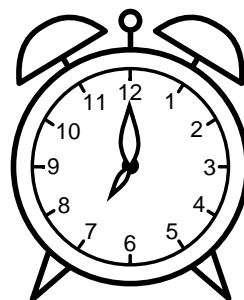

Se hvad klokken er under urene - tegn derefter de rigtige visere.

01:00

03:00

07:00

05:00

09:00

11:00

10:00

04:00

02:00

08:00

06:00

12:00

Se hvad klokken er under urene - tegn derefter de rigtige visere.

01:00

03:00