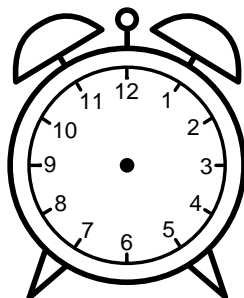

Se hvad klokken er under urene - tegn derefter de rigtige visere.

01:00

03:00

07:00

05:00

09:00

11:00

10:00

04:00

02:00

08:00

06:00

12:00

Se hvad klokken er under urene - tegn derefter de rigtige visere.

01:00

03:00