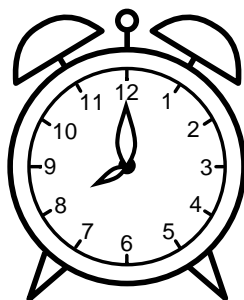

Se hvad klokken er under urene - tegn derefter de rigtige visere.

01:00

03:00

07:00

05:00

09:00

11:00

10:00

04:00

02:00

08:00

06:00

12:00