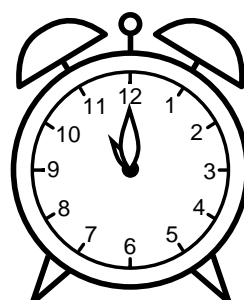

Se hvad klokken er under urene - tegn derefter de rigtige visere.

01:00

03:00

07:00

05:00

09:00

11:00

10:00

04:00

02:00

08:00

06:00

12:00