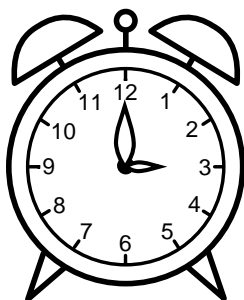

Se hvad klokken er under urene - tegn derefter de rigtige visere.

01:00

03:00

07:00

05:00

09:00

11:00

10:00

04:00

02:00

08:00

06:00

12:00

Se hvad klokken er under urene - tegn derefter de rigtige visere.

01:00

03:00