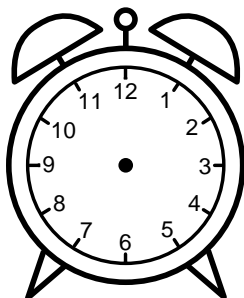

Se hvad klokken er under urene - tegn derefter de rigtige visere.

01:00

03:00

07:00

05:00

09:00

11:00

10:00

04:00

02:00

08:00

06:00

12:00

Se hvad klokken er under urene - tegn derefter de rigtige visere.

01:00

03:00