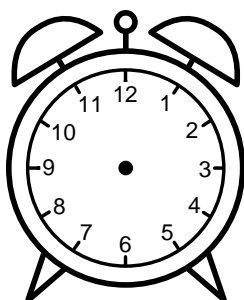

Se hvad klokken er under urene - tegn derefter de rigtige visere.

01:00

03:00

07:00

05:00

09:00

11:00

10:00

04:00

02:00

08:00

06:00

12:00

Se hvad klokken er under urene - tegn derefter de rigtige visere.

01:00

03:00