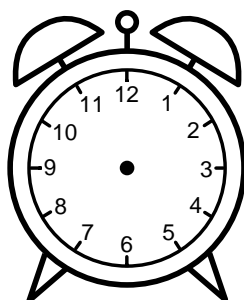

Se hvad klokken er under urene - tegn derefter de rigtige visere.

01:00

03:00

07:00

05:00

09:00

11:00

10:00

04:00

02:00

08:00

06:00

12:00

Se hvad klokken er under urene - tegn derefter de rigtige visere.

01:00

03:00