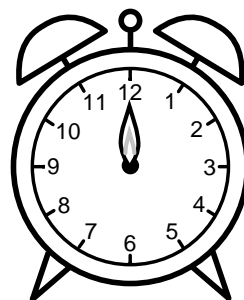

Se hvad klokken er under urene - tegn derefter de rigtige visere.

01:00

03:00

07:00

05:00

09:00

11:00

10:00

04:00

02:00

08:00

06:00

12:00