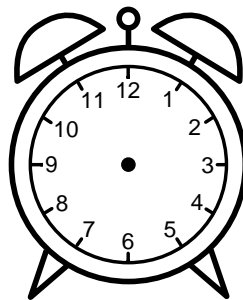

Se hvad klokken er under urene - tegn derefter de rigtige visere.

01:00

03:00

07:00

05:00

09:00

11:00

10:00

04:00

02:00

08:00

06:00

12:00

Se hvad klokken er under urene - tegn derefter de rigtige visere.

01:00

03:00