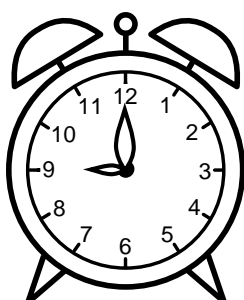

Se hvad klokken er under urene - tegn derefter de rigtige visere.

01:00

03:00

07:00

05:00

09:00

11:00

10:00

04:00

02:00

08:00

06:00

12:00