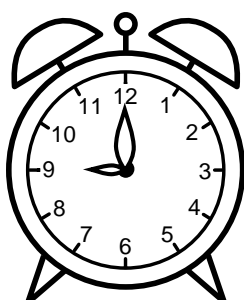

Se hvad klokken er under urene - tegn derefter de rigtige visere.

01:00

04:00

07:00

10:00

09:00

08:00

12:00

06:00

11:00

03:00

02:00

05:00