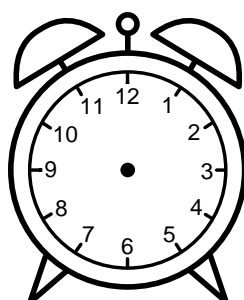

Se hvad klokken er under urene - tegn derefter de rigtige visere.

01:00

04:00

07:00

10:00

09:00

08:00

12:00

06:00

11:00

03:00

02:00

05:00

Se hvad klokken er under urene - tegn derefter de rigtige visere.

01:00

04:00