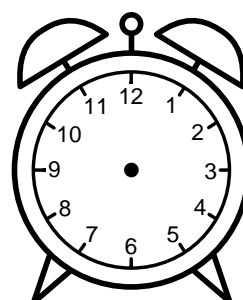

Se hvad klokken er under urene - tegn derefter de rigtige visere.

01:00

04:00

07:00

10:00

09:00

08:00

12:00

06:00

11:00

03:00

02:00

05:00

Se hvad klokken er under urene - tegn derefter de rigtige visere.

01:00

04:00