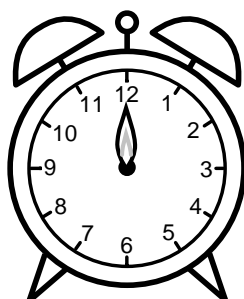

Se hvad klokken er under urene - tegn derefter de rigtige visere.

01:00

04:00

07:00

10:00

09:00

08:00

12:00

06:00

11:00

03:00

02:00

05:00