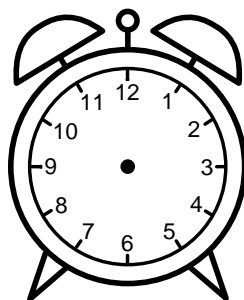

Se hvad klokken er under urene - tegn derefter de rigtige visere.

01:00

04:00

07:00

10:00

09:00

08:00

12:00

06:00

11:00

03:00

02:00

05:00

Se hvad klokken er under urene - tegn derefter de rigtige visere.

01:00

04:00