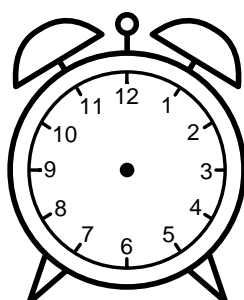

Se hvad klokken er under urene - tegn derefter de rigtige visere.

01:00

04:00

07:00

10:00

09:00

08:00

12:00

06:00

11:00

03:00

02:00

05:00

Se hvad klokken er under urene - tegn derefter de rigtige visere.

01:00

04:00