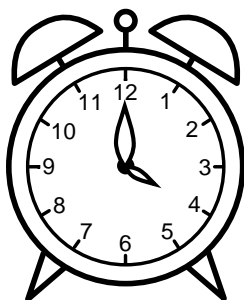

Se hvad klokken er under urene - tegn derefter de rigtige visere.

01:00

04:00

07:00

10:00

09:00

08:00

12:00

06:00

11:00

03:00

02:00

05:00

Se hvad klokken er under urene - tegn derefter de rigtige visere.

01:00

04:00