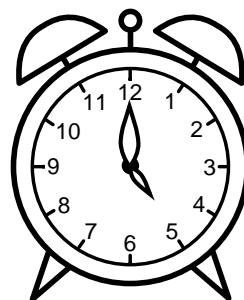

Se hvad klokken er under urene - tegn derefter de rigtige visere.

01:00

04:00

07:00

10:00

09:00

08:00

12:00

06:00

11:00

03:00

02:00

05:00