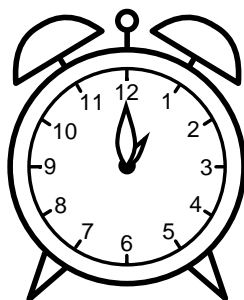

Se hvad klokken er under urene - tegn derefter de rigtige visere.

01:00

04:00

07:00

10:00

09:00

08:00

12:00

06:00

11:00

03:00

02:00

05:00

Se hvad klokken er under urene - tegn derefter de rigtige visere.

01:00

04:00