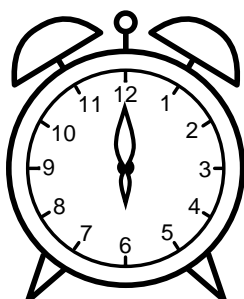

Se hvad klokken er under urene - tegn derefter de rigtige visere.

01:00

04:00

07:00

10:00

09:00

08:00

12:00

06:00

11:00

03:00

02:00

05:00