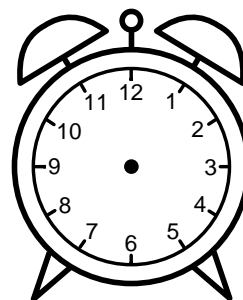

Se hvad klokken er under urene - tegn derefter de rigtige visere.

01:00

04:00

07:00

10:00

09:00

08:00

12:00

06:00

11:00

03:00

02:00

05:00

Se hvad klokken er under urene - tegn derefter de rigtige visere.

01:00

04:00