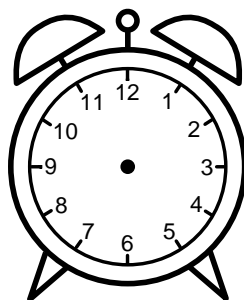

Se hvad klokken er under urene - tegn derefter de rigtige visere.

01:00

04:00

07:00

10:00

09:00

08:00

12:00

06:00

11:00

03:00

02:00

05:00

Se hvad klokken er under urene - tegn derefter de rigtige visere.

01:00

04:00