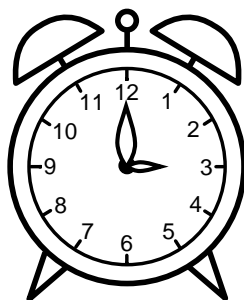

Se hvad klokken er under urene - tegn derefter de rigtige visere.

01:00

04:00

07:00

10:00

09:00

08:00

12:00

06:00

11:00

03:00

02:00

05:00