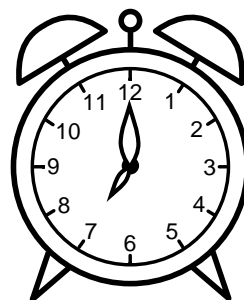

Se hvad klokken er under urene - tegn derefter de rigtige visere.

01:00

04:00

07:00

10:00

09:00

08:00

12:00

06:00

11:00

03:00

02:00

05:00

Se hvad klokken er under urene - tegn derefter de rigtige visere.

01:00

04:00