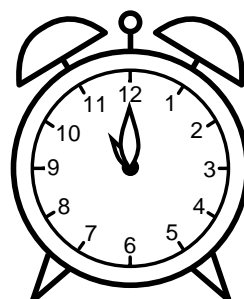

Se hvad klokken er under urene - tegn derefter de rigtige visere.

01:00

04:00

07:00

10:00

09:00

08:00

12:00

06:00

11:00

03:00

02:00

05:00

Se hvad klokken er under urene - tegn derefter de rigtige visere.

01:00

04:00

07:00

10:00

09:00

08:00

12:00

06:00

11:00

03:00