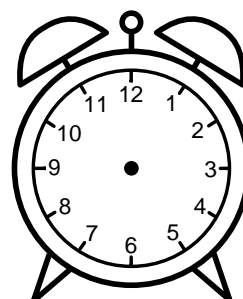

Se hvad klokken er under urene - tegn derefter de rigtige visere.

01:00

04:00

07:00

10:00

09:00

08:00

12:00

06:00

11:00

03:00

02:00

05:00

Se hvad klokken er under urene - tegn derefter de rigtige visere.

01:00

04:00