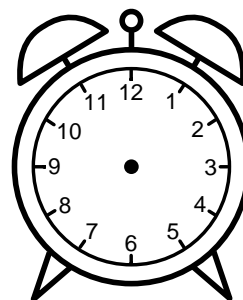

Se hvad klokken er under urene - tegn derefter de rigtige visere.

01:00

04:00

07:00

10:00

09:00

08:00

12:00

06:00

11:00

03:00

02:00

05:00

Se hvad klokken er under urene - tegn derefter de rigtige visere.

01:00

04:00