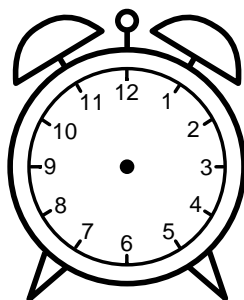

Se hvad klokken er under urene - tegn derefter de rigtige visere.

01:00

04:00

07:00

10:00

09:00

08:00

12:00

06:00

11:00

03:00

02:00

05:00

Se hvad klokken er under urene - tegn derefter de rigtige visere.

01:00

04:00