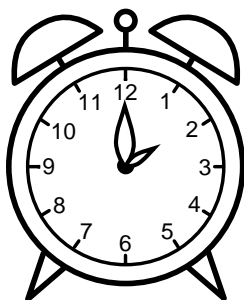

Se hvad klokken er under urene - tegn derefter de rigtige visere.

01:00

04:00

07:00

10:00

09:00

08:00

12:00

06:00

11:00

03:00

02:00

05:00