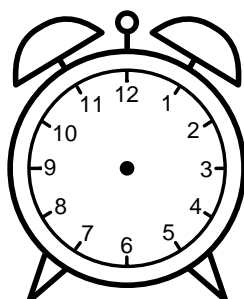

Se hvad klokken er under urene - tegn derefter de rigtige visere.

01:00

04:00

07:00

10:00

09:00

08:00

12:00

06:00

11:00

03:00

02:00

05:00

Se hvad klokken er under urene - tegn derefter de rigtige visere.

01:00

04:00