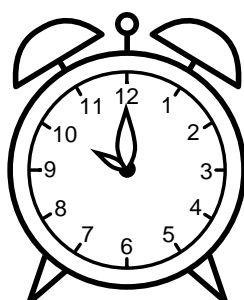

Se hvad klokken er under urene - tegn derefter de rigtige visere.

01:00

04:00

07:00

10:00

09:00

08:00

12:00

06:00

11:00

03:00

02:00

05:00