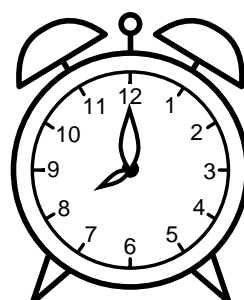

Se hvad klokken er under urene - tegn derefter de rigtige visere.

01:00

04:00

07:00

10:00

09:00

08:00

12:00

06:00

11:00

03:00

02:00

05:00