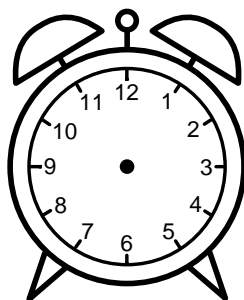

Se hvad klokken er under urene - tegn derefter de rigtige visere.

01:00

04:00

07:00

10:00

09:00

08:00

12:00

06:00

11:00

03:00

02:00

05:00

Se hvad klokken er under urene - tegn derefter de rigtige visere.

01:00

04:00