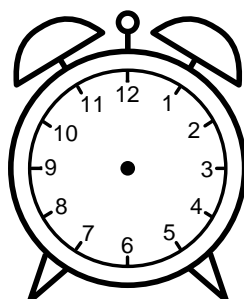

Se hvad klokken er under urene - tegn derefter de rigtige visere.

01:00

04:00

07:00

10:00

09:00

08:00

12:00

06:00

11:00

03:00

02:00

05:00

Se hvad klokken er under urene - tegn derefter de rigtige visere.

01:00

04:00