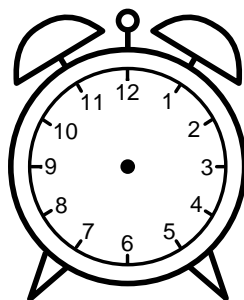

Se hvad klokken er under urene - tegn derefter de rigtige visere.

04:00

08:30

07:00

01:30

03:30

03:00

10:30

12:00

09:30

11:00

10:00

12:30

Se hvad klokken er under urene - tegn derefter de rigtige visere.

04:00

08:30