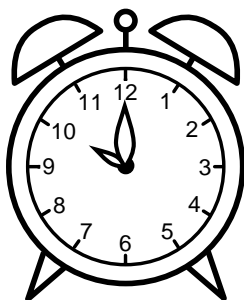

Se hvad klokken er under urene - tegn derefter de rigtige visere.

04:00

08:30

07:00

01:30

03:30

03:00

10:30

12:00

09:30

11:00

10:00

12:30