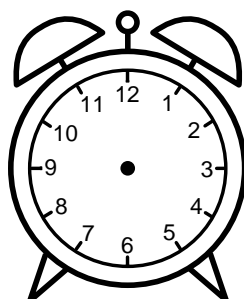

Se hvad klokken er under urene - tegn derefter de rigtige visere.

04:00

08:30

07:00

01:30

03:30

03:00

10:30

12:00

09:30

11:00

10:00

12:30

Se hvad klokken er under urene - tegn derefter de rigtige visere.

04:00

08:30