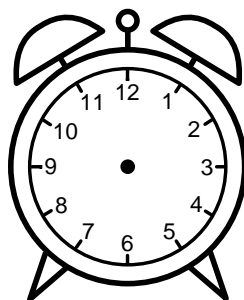

Se hvad klokken er under urene - tegn derefter de rigtige visere.

04:00

08:30

07:00

01:30

03:30

03:00

10:30

12:00

09:30

11:00

10:00

12:30

Se hvad klokken er under urene - tegn derefter de rigtige visere.

04:00

08:30