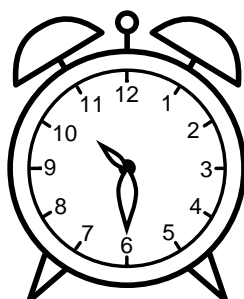

Se hvad klokken er under urene - tegn derefter de rigtige visere.

04:00

08:30

07:00

01:30

03:30

03:00

10:30

12:00

09:30

11:00

10:00

12:30