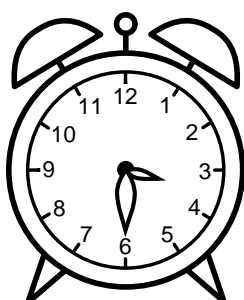

Se hvad klokken er under urene - tegn derefter de rigtige visere.

04:00

08:30

07:00

01:30

03:30

03:00

10:30

12:00

09:30

11:00

10:00

12:30