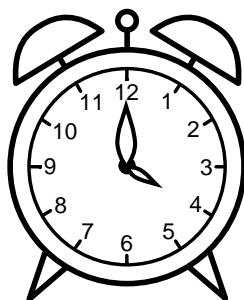

Se hvad klokken er under urene - tegn derefter de rigtige visere.

04:00

08:30

07:00

01:30

03:30

03:00

10:30

12:00

09:30

11:00

10:00

12:30

Se hvad klokken er under urene - tegn derefter de rigtige visere.

04:00

08:30