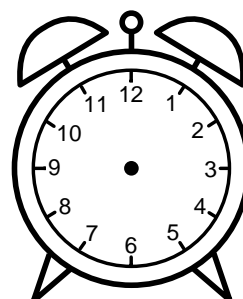

Se hvad klokken er under urene - tegn derefter de rigtige visere.

04:00

08:30

07:00

01:30

03:30

03:00

10:30

12:00

09:30

11:00

10:00

12:30

Se hvad klokken er under urene - tegn derefter de rigtige visere.

04:00

08:30