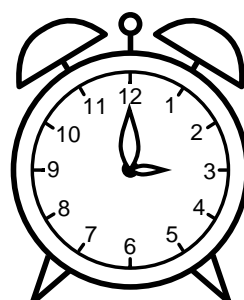

Se hvad klokken er under urene - tegn derefter de rigtige visere.

04:00

08:30

07:00

01:30

03:30

03:00

10:30

12:00

09:30

11:00

10:00

12:30