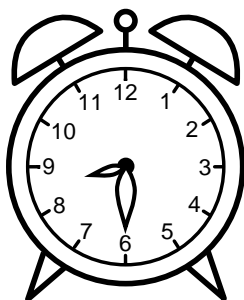

Se hvad klokken er under urene - tegn derefter de rigtige visere.

04:00

08:30

07:00

01:30

03:30

03:00

10:30

12:00

09:30

11:00

10:00

12:30

Se hvad klokken er under urene - tegn derefter de rigtige visere.

04:00

08:30