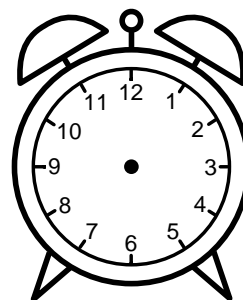

Se hvad klokken er under urene - tegn derefter de rigtige visere.

04:00

08:30

07:00

01:30

03:30

03:00

10:30

12:00

09:30

11:00

10:00

12:30

Se hvad klokken er under urene - tegn derefter de rigtige visere.

04:00

08:30