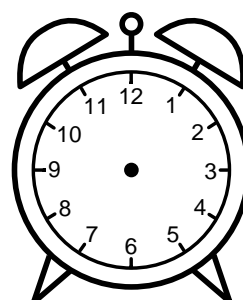

Se hvad klokken er under urene - tegn derefter de rigtige visere.

04:00

08:30

07:00

01:30

03:30

03:00

10:30

12:00

09:30

11:00

10:00

12:30

Se hvad klokken er under urene - tegn derefter de rigtige visere.

04:00

08:30