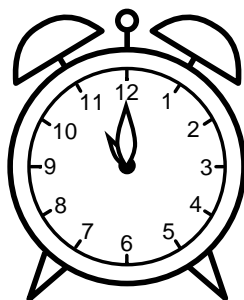

Se hvad klokken er under urene - tegn derefter de rigtige visere.

04:00

08:30

07:00

01:30

03:30

03:00

10:30

12:00

09:30

11:00

10:00

12:30