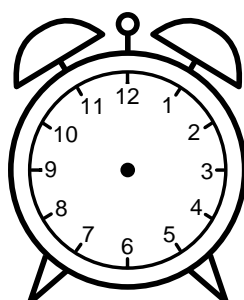

Se hvad klokken er under urene - tegn derefter de rigtige visere.

04:00

08:30

07:00

01:30

03:30

03:00

10:30

12:00

09:30

11:00

10:00

12:30

Se hvad klokken er under urene - tegn derefter de rigtige visere.

04:00

08:30