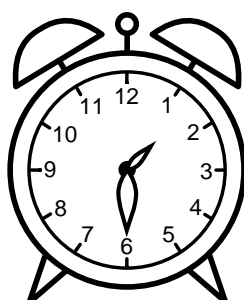

Se hvad klokken er under urene - tegn derefter de rigtige visere.

04:00

08:30

07:00

01:30

03:30

03:00

10:30

12:00

09:30

11:00

10:00

12:30