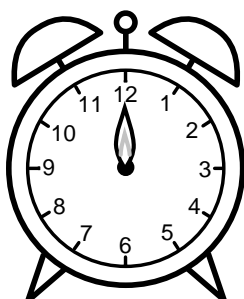

Se hvad klokken er under urene - tegn derefter de rigtige visere.

04:00

08:30

07:00

01:30

03:30

03:00

10:30

12:00

09:30

11:00

10:00

12:30