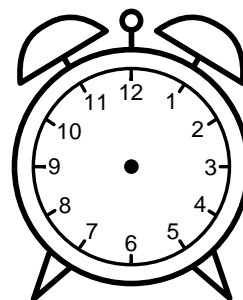

Se hvad klokken er under urene - tegn derefter de rigtige visere.

04:00

08:30

07:00

01:30

03:30

03:00

10:30

12:00

09:30

11:00

10:00

12:30

Se hvad klokken er under urene - tegn derefter de rigtige visere.

04:00

08:30