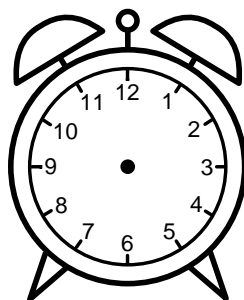

Se hvad klokken er under urene - tegn derefter de rigtige visere.

01:00

08:00

07:00

11:00

12:00

03:00

04:00

02:00

09:00

06:00

05:00

10:00

Se hvad klokken er under urene - tegn derefter de rigtige visere.

01:00

08:00