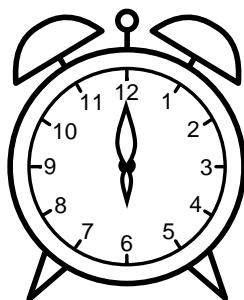

Se hvad klokken er under urene - tegn derefter de rigtige visere.

01:00

08:00

07:00

11:00

12:00

03:00

04:00

02:00

09:00

06:00

05:00

10:00

Se hvad klokken er under urene - tegn derefter de rigtige visere.

01:00

08:00

07:00

11:00

12:00

03:00

04:00

02:00

09:00

06:00