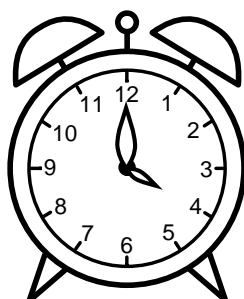

Se hvad klokken er under urene - tegn derefter de rigtige visere.

01:00

08:00

07:00

11:00

12:00

03:00

04:00

02:00

09:00

06:00

05:00

10:00