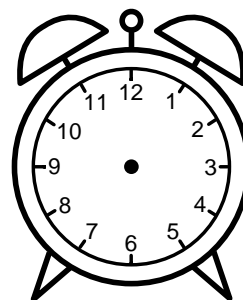

Se hvad klokken er under urene - tegn derefter de rigtige visere.

01:00

08:00

07:00

11:00

12:00

03:00

04:00

02:00

09:00

06:00

05:00

10:00

Se hvad klokken er under urene - tegn derefter de rigtige visere.

01:00

08:00