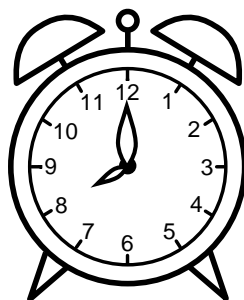

Se hvad klokken er under urene - tegn derefter de rigtige visere.

01:00

08:00

07:00

11:00

12:00

03:00

04:00

02:00

09:00

06:00

05:00

10:00

Se hvad klokken er under urene - tegn derefter de rigtige visere.

01:00

08:00