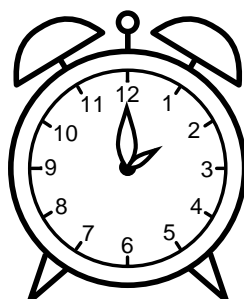

Se hvad klokken er under urene - tegn derefter de rigtige visere.

01:00

08:00

07:00

11:00

12:00

03:00

04:00

02:00

09:00

06:00

05:00

10:00

Se hvad klokken er under urene - tegn derefter de rigtige visere.

01:00

08:00

07:00

11:00

12:00

03:00

04:00

02:00

09:00

06:00