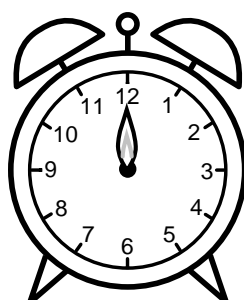

Se hvad klokken er under urene - tegn derefter de rigtige visere.

01:00

08:00

07:00

11:00

12:00

03:00

04:00

02:00

09:00

06:00

05:00

10:00