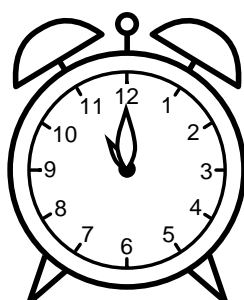

Se hvad klokken er under urene - tegn derefter de rigtige visere.

01:00

08:00

07:00

11:00

12:00

03:00

04:00

02:00

09:00

06:00

05:00

10:00