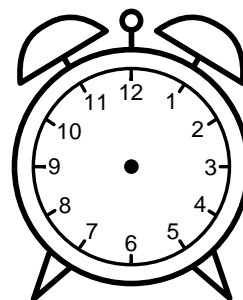

Se hvad klokken er under urene - tegn derefter de rigtige visere.

01:00

08:00

07:00

11:00

12:00

03:00

04:00

02:00

09:00

06:00

05:00

10:00

Se hvad klokken er under urene - tegn derefter de rigtige visere.

01:00

08:00