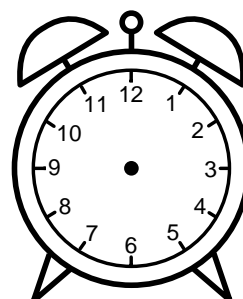

Se hvad klokken er under urene - tegn derefter de rigtige visere.

01:00

08:00

07:00

11:00

12:00

03:00

04:00

02:00

09:00

06:00

05:00

10:00

Se hvad klokken er under urene - tegn derefter de rigtige visere.

01:00

08:00