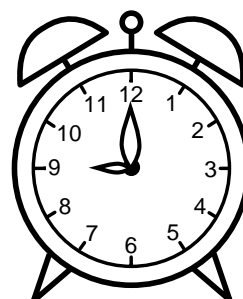

Se hvad klokken er under urene - tegn derefter de rigtige visere.

01:00

08:00

07:00

11:00

12:00

03:00

04:00

02:00

09:00

06:00

05:00

10:00

Se hvad klokken er under urene - tegn derefter de rigtige visere.

01:00

08:00

07:00

11:00

12:00

03:00

04:00

02:00

09:00

06:00