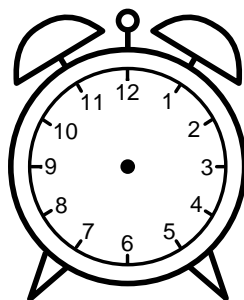

Se hvad klokken er under urene - tegn derefter de rigtige visere.

01:00

08:00

07:00

11:00

12:00

03:00

04:00

02:00

09:00

06:00

05:00

10:00

Se hvad klokken er under urene - tegn derefter de rigtige visere.

01:00

08:00