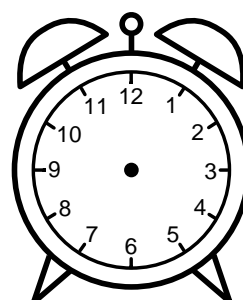

Se hvad klokken er under urene - tegn derefter de rigtige visere.

01:00

08:00

07:00

11:00

12:00

03:00

04:00

02:00

09:00

06:00

05:00

10:00

Se hvad klokken er under urene - tegn derefter de rigtige visere.

01:00

08:00