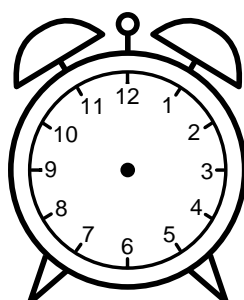

Se hvad klokken er under urene - tegn derefter de rigtige visere.

01:00

08:00

07:00

11:00

12:00

03:00

04:00

02:00

09:00

06:00

05:00

10:00

Se hvad klokken er under urene - tegn derefter de rigtige visere.

01:00

08:00