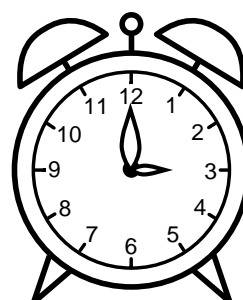

Se hvad klokken er under urene - tegn derefter de rigtige visere.

01:00

08:00

07:00

11:00

12:00

03:00

04:00

02:00

09:00

06:00

05:00

10:00