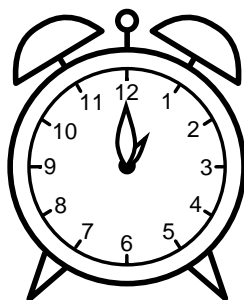

Se hvad klokken er under urene - tegn derefter de rigtige visere.

01:00

08:00

07:00

11:00

12:00

03:00

04:00

02:00

09:00

06:00

05:00

10:00

Se hvad klokken er under urene - tegn derefter de rigtige visere.

01:00

08:00