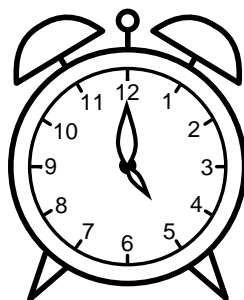

Se hvad klokken er under urene - tegn derefter de rigtige visere.

01:00

08:00

07:00

11:00

12:00

03:00

04:00

02:00

09:00

06:00

05:00

10:00

Se hvad klokken er under urene - tegn derefter de rigtige visere.

01:00

08:00

07:00

11:00

12:00

03:00

04:00

02:00

09:00

06:00