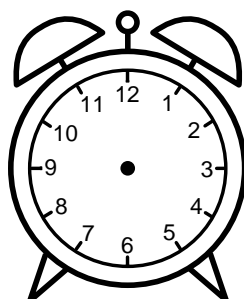

Se hvad klokken er under urene - tegn derefter de rigtige visere.

01:00

08:00

07:00

11:00

12:00

03:00

04:00

02:00

09:00

06:00

05:00

10:00

Se hvad klokken er under urene - tegn derefter de rigtige visere.

01:00

08:00