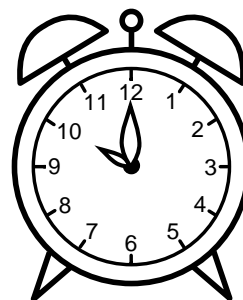

Se hvad klokken er under urene - tegn derefter de rigtige visere.

01:00

08:00

07:00

11:00

12:00

03:00

04:00

02:00

09:00

06:00

05:00

10:00