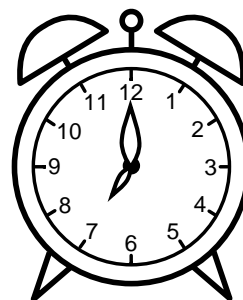

Se hvad klokken er under urene - tegn derefter de rigtige visere.

01:00

08:00

07:00

11:00

12:00

03:00

04:00

02:00

09:00

06:00

05:00

10:00

Se hvad klokken er under urene - tegn derefter de rigtige visere.

01:00

08:00