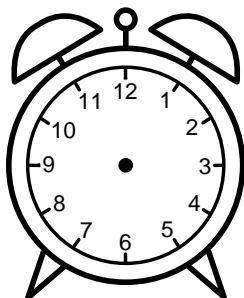

Se hvad klokken er under urene - tegn derefter de rigtige visere.

03:00

12:00

10:00

11:00

05:00

08:00

09:00

04:00

07:00

06:00

01:00

02:00

Se hvad klokken er under urene - tegn derefter de rigtige visere.

03:00

12:00