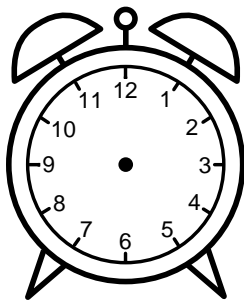

Se hvad klokken er under urene - tegn derefter de rigtige visere.

03:00

12:00

10:00

11:00

05:00

08:00

09:00

04:00

07:00

06:00

01:00

02:00

Se hvad klokken er under urene - tegn derefter de rigtige visere.

03:00

12:00