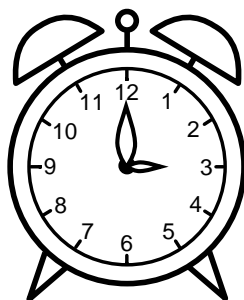

Se hvad klokken er under urene - tegn derefter de rigtige visere.

03:00

12:00

10:00

11:00

05:00

08:00

09:00

04:00

07:00

06:00

01:00

02:00

Se hvad klokken er under urene - tegn derefter de rigtige visere.

03:00

12:00