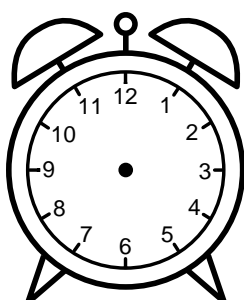

Se hvad klokken er under urene - tegn derefter de rigtige visere.

03:00

12:00

10:00

11:00

05:00

08:00

09:00

04:00

07:00

06:00

01:00

02:00

Se hvad klokken er under urene - tegn derefter de rigtige visere.

03:00

12:00