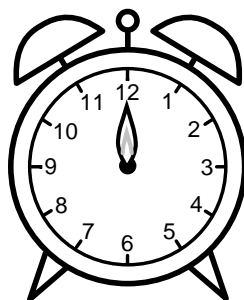

Se hvad klokken er under urene - tegn derefter de rigtige visere.

03:00

12:00

10:00

11:00

05:00

08:00

09:00

04:00

07:00

06:00

01:00

02:00

Se hvad klokken er under urene - tegn derefter de rigtige visere.

03:00

12:00