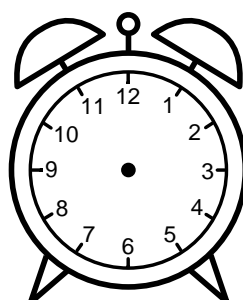

Se hvad klokken er under urene - tegn derefter de rigtige visere.

03:00

12:00

10:00

11:00

05:00

08:00

09:00

04:00

07:00

06:00

01:00

02:00

Se hvad klokken er under urene - tegn derefter de rigtige visere.

03:00

12:00