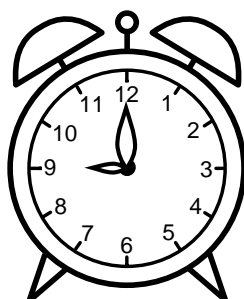

Se hvad klokken er under urene - tegn derefter de rigtige visere.

03:00

12:00

10:00

11:00

05:00

08:00

09:00

04:00

07:00

06:00

01:00

02:00