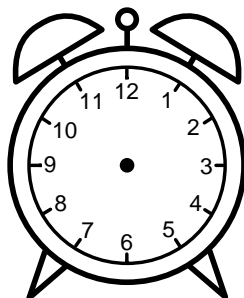

Se hvad klokken er under urene - tegn derefter de rigtige visere.

03:00

12:00

10:00

11:00

05:00

08:00

09:00

04:00

07:00

06:00

01:00

02:00

Se hvad klokken er under urene - tegn derefter de rigtige visere.

03:00

12:00