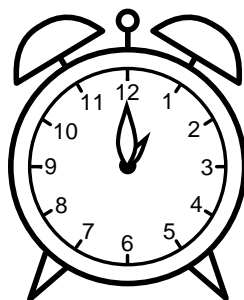

Se hvad klokken er under urene - tegn derefter de rigtige visere.

03:00

12:00

10:00

11:00

05:00

08:00

09:00

04:00

07:00

06:00

01:00

02:00