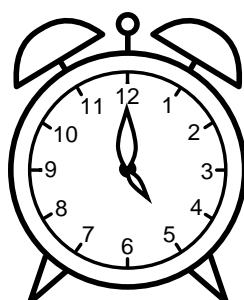

Se hvad klokken er under urene - tegn derefter de rigtige visere.

03:00

12:00

10:00

11:00

05:00

08:00

09:00

04:00

07:00

06:00

01:00

02:00