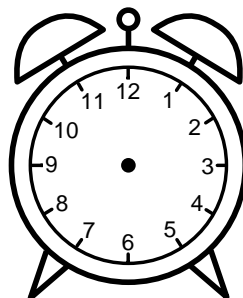

Se hvad klokken er under urene - tegn derefter de rigtige visere.

03:00

12:00

10:00

11:00

05:00

08:00

09:00

04:00

07:00

06:00

01:00

02:00

Se hvad klokken er under urene - tegn derefter de rigtige visere.

03:00

12:00