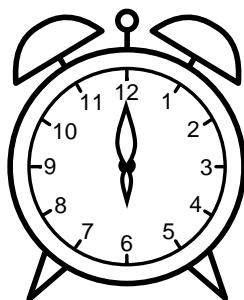

Se hvad klokken er under urene - tegn derefter de rigtige visere.

03:00

12:00

10:00

11:00

05:00

08:00

09:00

04:00

07:00

06:00

01:00

02:00