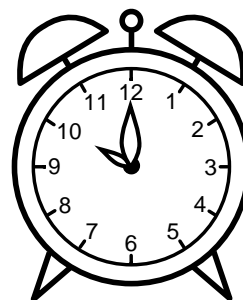

Se hvad klokken er under urene - tegn derefter de rigtige visere.

03:00

12:00

10:00

11:00

05:00

08:00

09:00

04:00

07:00

06:00

01:00

02:00

Se hvad klokken er under urene - tegn derefter de rigtige visere.

03:00

12:00