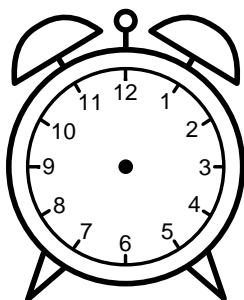

Se hvad klokken er under urene - tegn derefter de rigtige visere.

03:00

12:00

10:00

11:00

05:00

08:00

09:00

04:00

07:00

06:00

01:00

02:00

Se hvad klokken er under urene - tegn derefter de rigtige visere.

03:00

12:00