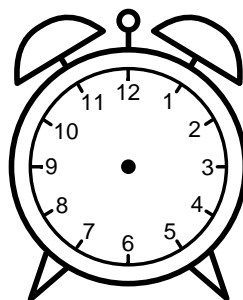

Se hvad klokken er under urene - tegn derefter de rigtige visere.

03:00

12:00

10:00

11:00

05:00

08:00

09:00

04:00

07:00

06:00

01:00

02:00

Se hvad klokken er under urene - tegn derefter de rigtige visere.

03:00

12:00