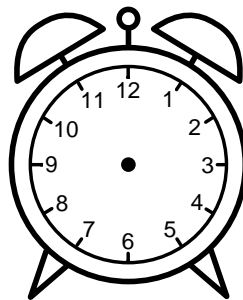

Se hvad klokken er under urene - tegn derefter de rigtige visere.

03:00

12:00

10:00

11:00

05:00

08:00

09:00

04:00

07:00

06:00

01:00

02:00

Se hvad klokken er under urene - tegn derefter de rigtige visere.

03:00

12:00