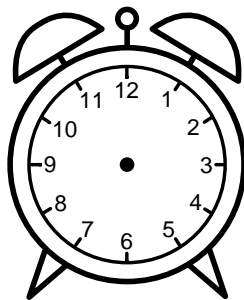

Se hvad klokken er under urene - tegn derefter de rigtige visere.

03:00

12:00

10:00

11:00

05:00

08:00

09:00

04:00

07:00

06:00

01:00

02:00

Se hvad klokken er under urene - tegn derefter de rigtige visere.

03:00

12:00