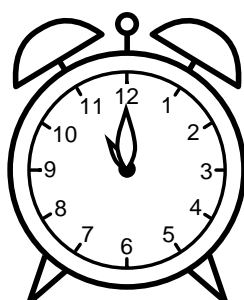

Se hvad klokken er under urene - tegn derefter de rigtige visere.

03:00

12:00

10:00

11:00

05:00

08:00

09:00

04:00

07:00

06:00

01:00

02:00