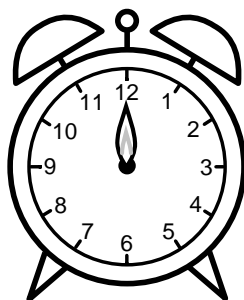

Se hvad klokken er under urene - tegn derefter de rigtige visere.

12:00

10:00

08:00

05:00

01:00

03:00

09:00

06:00

04:00

02:00

11:00

07:00

Se hvad klokken er under urene - tegn derefter de rigtige visere.

12:00

10:00