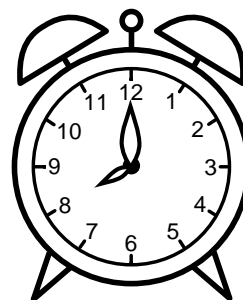

Se hvad klokken er under urene - tegn derefter de rigtige visere.

12:00

10:00

08:00

05:00

01:00

03:00

09:00

06:00

04:00

02:00

11:00

07:00

Se hvad klokken er under urene - tegn derefter de rigtige visere.

12:00

10:00