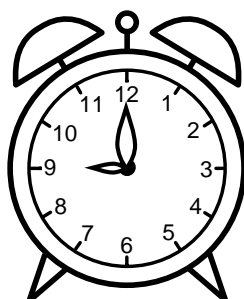

Se hvad klokken er under urene - tegn derefter de rigtige visere.

12:00

10:00

08:00

05:00

01:00

03:00

09:00

06:00

04:00

02:00

11:00

07:00

Se hvad klokken er under urene - tegn derefter de rigtige visere.

12:00

10:00

08:00

05:00

01:00

03:00

09:00

06:00

04:00

02:00