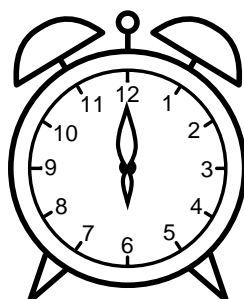

Se hvad klokken er under urene - tegn derefter de rigtige visere.

12:00

10:00

08:00

05:00

01:00

03:00

09:00

06:00

04:00

02:00

11:00

07:00

Se hvad klokken er under urene - tegn derefter de rigtige visere.

12:00

10:00

08:00

05:00

01:00

03:00

09:00

06:00

04:00

02:00