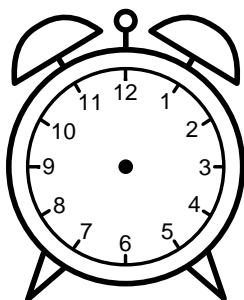

Se hvad klokken er under urene - tegn derefter de rigtige visere.

12:00

10:00

08:00

05:00

01:00

03:00

09:00

06:00

04:00

02:00

11:00

07:00

Se hvad klokken er under urene - tegn derefter de rigtige visere.

12:00

10:00