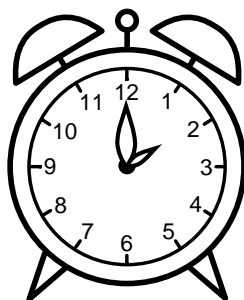

Se hvad klokken er under urene - tegn derefter de rigtige visere.

12:00

10:00

08:00

05:00

01:00

03:00

09:00

06:00

04:00

02:00

11:00

07:00

Se hvad klokken er under urene - tegn derefter de rigtige visere.

12:00

10:00

08:00

05:00

01:00

03:00

09:00

06:00

04:00

02:00