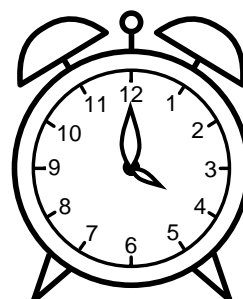

Se hvad klokken er under urene - tegn derefter de rigtige visere.

12:00

10:00

08:00

05:00

01:00

03:00

09:00

06:00

04:00

02:00

11:00

07:00

Se hvad klokken er under urene - tegn derefter de rigtige visere.

12:00

10:00

08:00

05:00

01:00

03:00

09:00

06:00

04:00

02:00