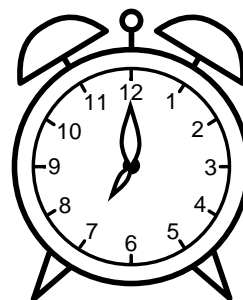

Se hvad klokken er under urene - tegn derefter de rigtige visere.

12:00

10:00

08:00

05:00

01:00

03:00

09:00

06:00

04:00

02:00

11:00

07:00