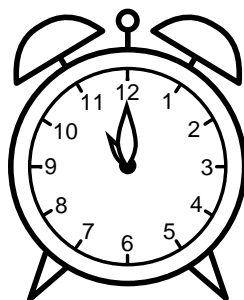

Se hvad klokken er under urene - tegn derefter de rigtige visere.

12:00

10:00

08:00

05:00

01:00

03:00

09:00

06:00

04:00

02:00

11:00

07:00

Se hvad klokken er under urene - tegn derefter de rigtige visere.

12:00

10:00

08:00

05:00

01:00

03:00

09:00

06:00

04:00

02:00