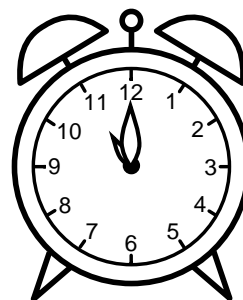

Se hvad klokken er under urene - tegn derefter de rigtige visere.

05:00

04:00

08:00

12:00

03:00

09:00

06:00

01:00

02:00

07:00

10:00

11:00