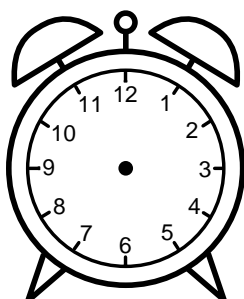

Se hvad klokken er under urene - tegn derefter de rigtige visere.

05:00

04:00

08:00

12:00

03:00

09:00

06:00

01:00

02:00

07:00

10:00

11:00

Se hvad klokken er under urene - tegn derefter de rigtige visere.

05:00

04:00