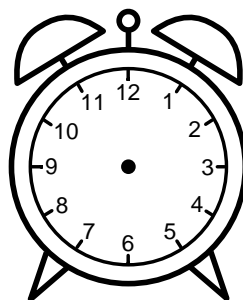

Se hvad klokken er under urene - tegn derefter de rigtige visere.

05:00

04:00

08:00

12:00

03:00

09:00

06:00

01:00

02:00

07:00

10:00

11:00

Se hvad klokken er under urene - tegn derefter de rigtige visere.

05:00

04:00