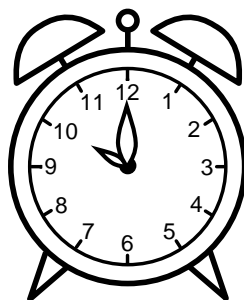

Se hvad klokken er under urene - tegn derefter de rigtige visere.

05:00

04:00

08:00

12:00

03:00

09:00

06:00

01:00

02:00

07:00

10:00

11:00

Se hvad klokken er under urene - tegn derefter de rigtige visere.

05:00

04:00

08:00

12:00

03:00

09:00

06:00

01:00

02:00

07:00