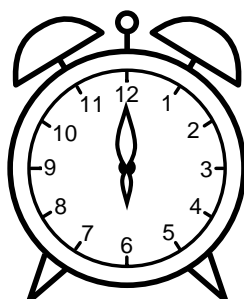

Se hvad klokken er under urene - tegn derefter de rigtige visere.

05:00

04:00

08:00

12:00

03:00

09:00

06:00

01:00

02:00

07:00

10:00

11:00

Se hvad klokken er under urene - tegn derefter de rigtige visere.

05:00

04:00

08:00

12:00

03:00

09:00

06:00

01:00

02:00

07:00