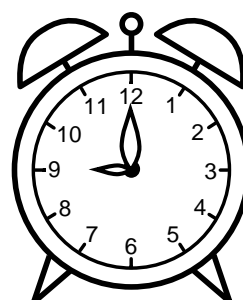

Se hvad klokken er under urene - tegn derefter de rigtige visere.

05:00

04:00

08:00

12:00

03:00

09:00

06:00

01:00

02:00

07:00

10:00

11:00