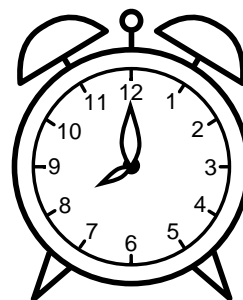

Se hvad klokken er under urene - tegn derefter de rigtige visere.

05:00

04:00

08:00

12:00

03:00

09:00

06:00

01:00

02:00

07:00

10:00

11:00

Se hvad klokken er under urene - tegn derefter de rigtige visere.

05:00

04:00