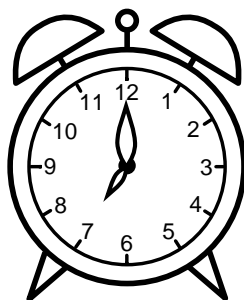

Se hvad klokken er under urene - tegn derefter de rigtige visere.

05:00

04:00

08:00

12:00

03:00

09:00

06:00

01:00

02:00

07:00

10:00

11:00

Se hvad klokken er under urene - tegn derefter de rigtige visere.

05:00

04:00

08:00

12:00

03:00

09:00

06:00

01:00

02:00

07:00