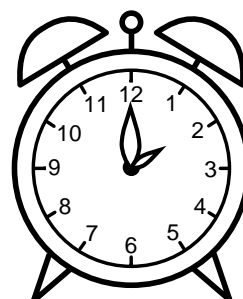

Se hvad klokken er under urene - tegn derefter de rigtige visere.

05:00

04:00

08:00

12:00

03:00

09:00

06:00

01:00

02:00

07:00

10:00

11:00

Se hvad klokken er under urene - tegn derefter de rigtige visere.

05:00

04:00

08:00

12:00

03:00

09:00

06:00

01:00

02:00

07:00