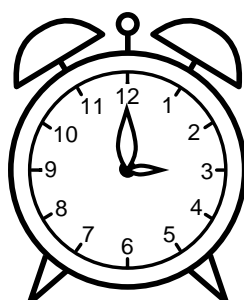

Se hvad klokken er under urene - tegn derefter de rigtige visere.

05:00

04:00

08:00

12:00

03:00

09:00

06:00

01:00

02:00

07:00

10:00

11:00