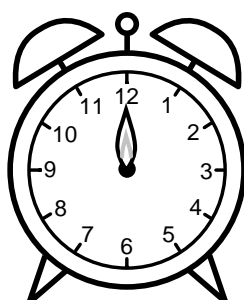

Se hvad klokken er under urene - tegn derefter de rigtige visere.

05:00

04:00

08:00

12:00

03:00

09:00

06:00

01:00

02:00

07:00

10:00

11:00