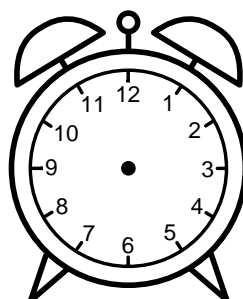

Se hvad klokken er under urene - tegn derefter de rigtige visere.

05:00

04:00

08:00

12:00

03:00

09:00

06:00

01:00

02:00

07:00

10:00

11:00

Se hvad klokken er under urene - tegn derefter de rigtige visere.

05:00

04:00