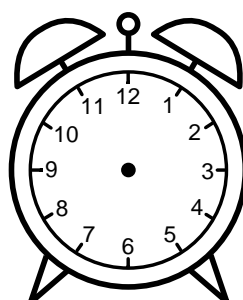

Se hvad klokken er under urene - tegn derefter de rigtige visere.

05:00

04:00

08:00

12:00

03:00

09:00

06:00

01:00

02:00

07:00

10:00

11:00

Se hvad klokken er under urene - tegn derefter de rigtige visere.

05:00

04:00