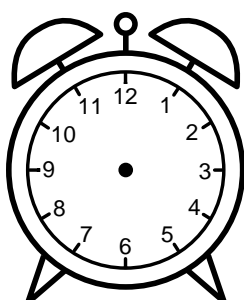

Se hvad klokken er under urene - tegn derefter de rigtige visere.

05:00

04:00

08:00

12:00

03:00

09:00

06:00

01:00

02:00

07:00

10:00

11:00

Se hvad klokken er under urene - tegn derefter de rigtige visere.

05:00

04:00