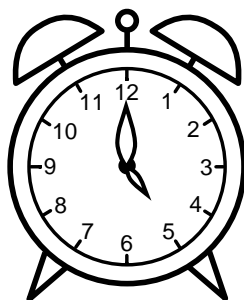

Se hvad klokken er under urene - tegn derefter de rigtige visere.

05:00

04:00

08:00

12:00

03:00

09:00

06:00

01:00

02:00

07:00

10:00

11:00

Se hvad klokken er under urene - tegn derefter de rigtige visere.

05:00

04:00