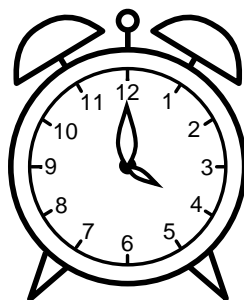

Se hvad klokken er under urene - tegn derefter de rigtige visere.

05:00

04:00

08:00

12:00

03:00

09:00

06:00

01:00

02:00

07:00

10:00

11:00

Se hvad klokken er under urene - tegn derefter de rigtige visere.

05:00

04:00