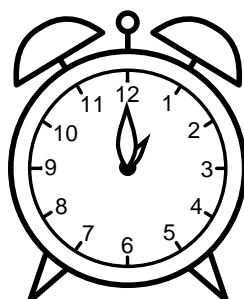

Se hvad klokken er under urene - tegn derefter de rigtige visere.

05:00

04:00

08:00

12:00

03:00

09:00

06:00

01:00

02:00

07:00

10:00

11:00

Se hvad klokken er under urene - tegn derefter de rigtige visere.

05:00

04:00

08:00

12:00

03:00

09:00

06:00

01:00

02:00

07:00