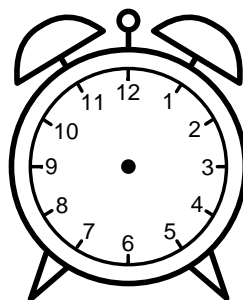

Se hvad klokken er under urene - tegn derefter de rigtige visere.

05:00

04:00

08:00

12:00

03:00

09:00

06:00

01:00

02:00

07:00

10:00

11:00

Se hvad klokken er under urene - tegn derefter de rigtige visere.

05:00

04:00