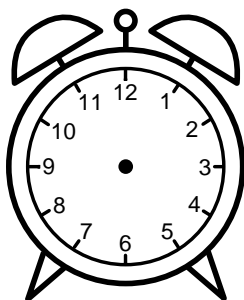

Se hvad klokken er under urene - tegn derefter de rigtige visere.

05:00

04:00

08:00

12:00

03:00

09:00

06:00

01:00

02:00

07:00

10:00

11:00

Se hvad klokken er under urene - tegn derefter de rigtige visere.

05:00

04:00