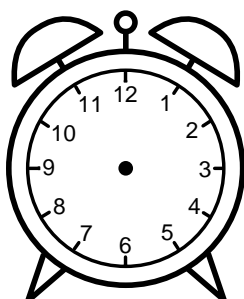

Se hvad klokken er under urene - tegn derefter de rigtige visere.

09:15

05:45

05:00

03:30

03:00

09:00

06:15