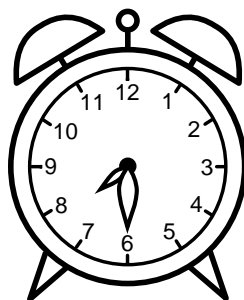

Se hvad klokken er under urene - tegn derefter de rigtige visere.

09:15

05:45

05:00

03:30

03:00

09:00

06:15

05:00

03:30

03:00

09:00

06:15

07:15

08:30

10:45