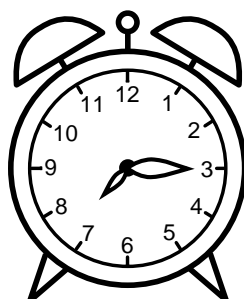

Se hvad klokken er under urene - tegn derefter de rigtige visere.

09:15

05:45

05:00

03:30

03:00

09:00

06:15

07:15

08:30

10:45

07:30

03:45