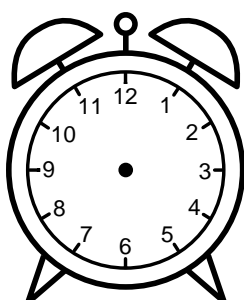

Se hvad klokken er under urene - tegn derefter de rigtige visere.

09:15

05:45

05:00

03:30

03:00

09:00

06:15