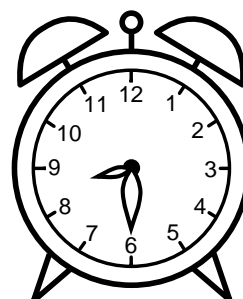

Se hvad klokken er under urene - tegn derefter de rigtige visere.

09:15

05:45

05:00

03:30

03:00

09:00

06:15

07:15

08:30

10:45

07:30

03:45

Se hvad klokken er under urene - tegn derefter de rigtige visere.

09:15

05:45

05:00

03:30

03:00

09:00

06:15

07:15

08:30

10:45