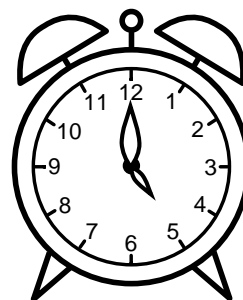

Se hvad klokken er under urene - tegn derefter de rigtige visere.

09:15

05:45

05:00

03:30

03:00

09:00

06:15

07:15

08:30

10:45

07:30

03:45

Se hvad klokken er under urene - tegn derefter de rigtige visere.

09:15

05:45