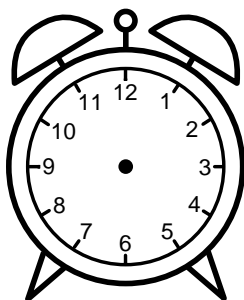

Se hvad klokken er under urene - tegn derefter de rigtige visere.

09:15

05:45

05:00

03:30

03:00

09:00

06:15

07:15

08:30

10:45

07:30

03:45