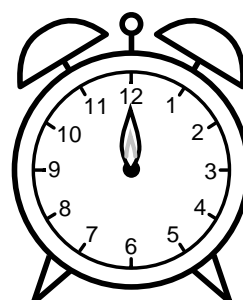

Se hvad klokken er under urene - tegn derefter de rigtige visere.

07:00

06:00

08:00

02:00

05:00

12:00

10:00

09:00

11:00

01:00

03:00

04:00