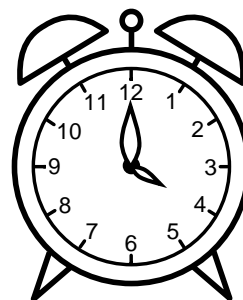

Se hvad klokken er under urene - tegn derefter de rigtige visere.

07:00

06:00

08:00

02:00

05:00

12:00

10:00

09:00

11:00

01:00

03:00

04:00