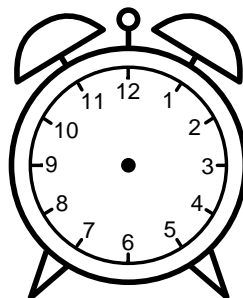

Se hvad klokken er under urene - tegn derefter de rigtige visere.

07:00

06:00

08:00

02:00

05:00

12:00

10:00

09:00

11:00

01:00

03:00

04:00

Se hvad klokken er under urene - tegn derefter de rigtige visere.

07:00

06:00