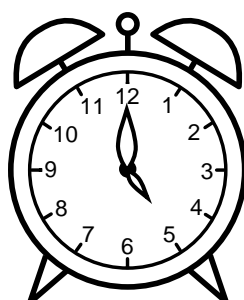

Se hvad klokken er under urene - tegn derefter de rigtige visere.

07:00

06:00

08:00

02:00

05:00

12:00

10:00

09:00

11:00

01:00

03:00

04:00