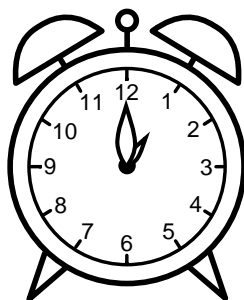

Se hvad klokken er under urene - tegn derefter de rigtige visere.

07:00

06:00

08:00

02:00

05:00

12:00

10:00

09:00

11:00

01:00

03:00

04:00

Se hvad klokken er under urene - tegn derefter de rigtige visere.

07:00

06:00

08:00

02:00

05:00

12:00

10:00

09:00

11:00

01:00