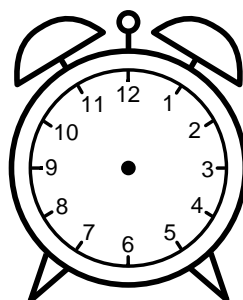

Se hvad klokken er under urene - tegn derefter de rigtige visere.

07:00

06:00

08:00

02:00

05:00

12:00

10:00

09:00

11:00

01:00

03:00

04:00

Se hvad klokken er under urene - tegn derefter de rigtige visere.

07:00

06:00