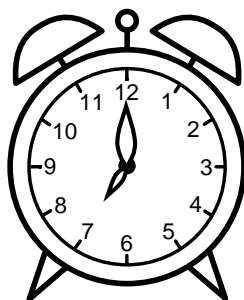

Se hvad klokken er under urene - tegn derefter de rigtige visere.

07:00

06:00

08:00

02:00

05:00

12:00

10:00

09:00

11:00

01:00

03:00

04:00

Se hvad klokken er under urene - tegn derefter de rigtige visere.

07:00

06:00