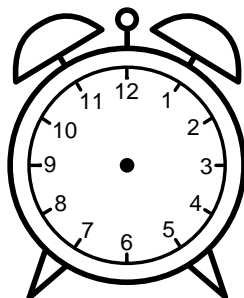

Se hvad klokken er under urene - tegn derefter de rigtige visere.

07:00

06:00

08:00

02:00

05:00

12:00

10:00

09:00

11:00

01:00

03:00

04:00

Se hvad klokken er under urene - tegn derefter de rigtige visere.

07:00

06:00