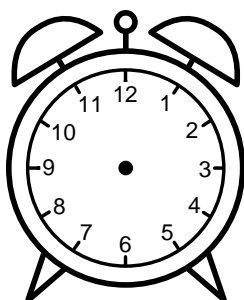

Se hvad klokken er under urene - tegn derefter de rigtige visere.

07:00

06:00

08:00

02:00

05:00

12:00

10:00

09:00

11:00

01:00

03:00

04:00

Se hvad klokken er under urene - tegn derefter de rigtige visere.

07:00

06:00