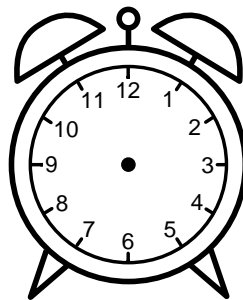

Se hvad klokken er under urene - tegn derefter de rigtige visere.

07:00

06:00

08:00

02:00

05:00

12:00

10:00

09:00

11:00

01:00

03:00

04:00

Se hvad klokken er under urene - tegn derefter de rigtige visere.

07:00

06:00