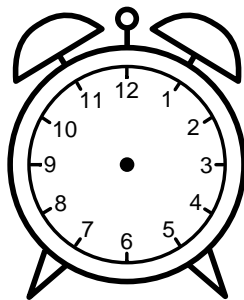

Se hvad klokken er under urene - tegn derefter de rigtige visere.

07:00

06:00

08:00

02:00

05:00

12:00

10:00

09:00

11:00

01:00

03:00

04:00

Se hvad klokken er under urene - tegn derefter de rigtige visere.

07:00

06:00