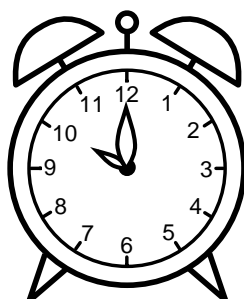

Se hvad klokken er under urene - tegn derefter de rigtige visere.

07:00

06:00

08:00

02:00

05:00

12:00

10:00

09:00

11:00

01:00

03:00

04:00

Se hvad klokken er under urene - tegn derefter de rigtige visere.

07:00

06:00

08:00

02:00

05:00

12:00

10:00

09:00

11:00

01:00