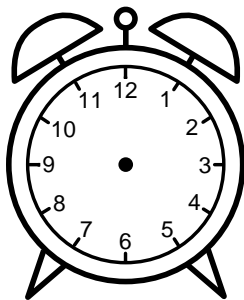

Se hvad klokken er under urene - tegn derefter de rigtige visere.

07:00

06:00

08:00

02:00

05:00

12:00

10:00

09:00

11:00

01:00

03:00

04:00

Se hvad klokken er under urene - tegn derefter de rigtige visere.

07:00

06:00