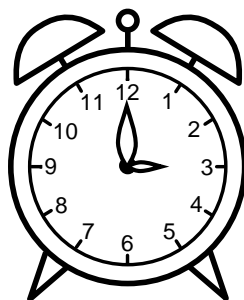

Se hvad klokken er under urene - tegn derefter de rigtige visere.

07:00

06:00

08:00

02:00

05:00

12:00

10:00

09:00

11:00

01:00

03:00

04:00

Se hvad klokken er under urene - tegn derefter de rigtige visere.

07:00

06:00

08:00

02:00

05:00

12:00

10:00

09:00

11:00

01:00