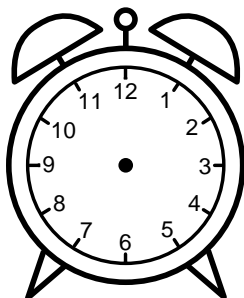

Se hvad klokken er under urene - tegn derefter de rigtige visere.

07:00

06:00

08:00

02:00

05:00

12:00

10:00

09:00

11:00

01:00

03:00

04:00

Se hvad klokken er under urene - tegn derefter de rigtige visere.

07:00

06:00