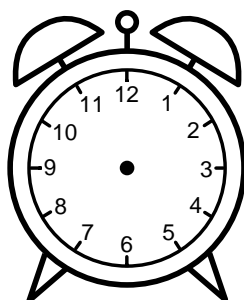

Se hvad klokken er under urene - tegn derefter de rigtige visere.

07:00

06:00

08:00

02:00

05:00

12:00

10:00

09:00

11:00

01:00

03:00

04:00

Se hvad klokken er under urene - tegn derefter de rigtige visere.

07:00

06:00