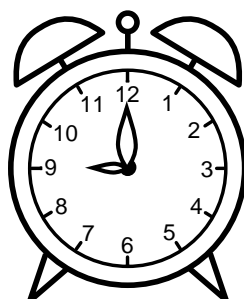

Se hvad klokken er under urene - tegn derefter de rigtige visere.

07:00

06:00

08:00

02:00

05:00

12:00

10:00

09:00

11:00

01:00

03:00

04:00

Se hvad klokken er under urene - tegn derefter de rigtige visere.

07:00

06:00

08:00

02:00

05:00

12:00

10:00

09:00

11:00

01:00