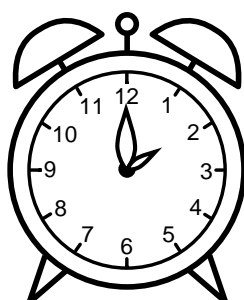

Se hvad klokken er under urene - tegn derefter de rigtige visere.

07:00

06:00

08:00

02:00

05:00

12:00

10:00

09:00

11:00

01:00

03:00

04:00