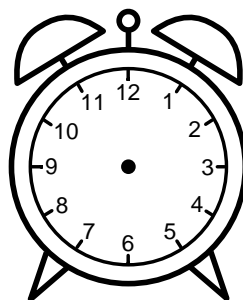

Se hvad klokken er under urene - tegn derefter de rigtige visere.

07:00

06:00

08:00

02:00

05:00

12:00

10:00

09:00

11:00

01:00

03:00

04:00

Se hvad klokken er under urene - tegn derefter de rigtige visere.

07:00

06:00