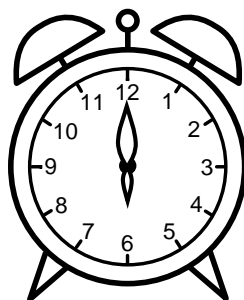

Se hvad klokken er under urene - tegn derefter de rigtige visere.

07:00

06:00

08:00

02:00

05:00

12:00

10:00

09:00

11:00

01:00

03:00

04:00

Se hvad klokken er under urene - tegn derefter de rigtige visere.

07:00

06:00