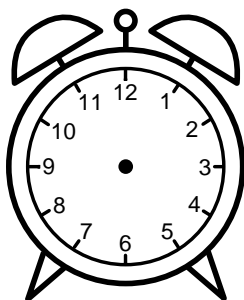

Se hvad klokken er under urene - tegn derefter de rigtige visere.

01:00

09:30

02:30

11:30

03:00

12:30

10:30

11:00

07:00

08:30

12:00

06:00

Se hvad klokken er under urene - tegn derefter de rigtige visere.

01:00

09:30