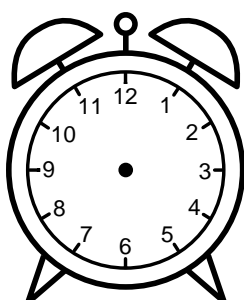

Se hvad klokken er under urene - tegn derefter de rigtige visere.

01:00

09:30

02:30

11:30

03:00

12:30

10:30

11:00

07:00

08:30

12:00

06:00

Se hvad klokken er under urene - tegn derefter de rigtige visere.

01:00

09:30