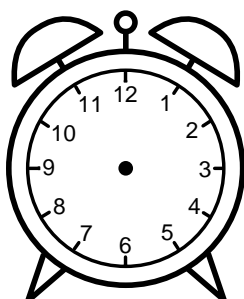

Se hvad klokken er under urene - tegn derefter de rigtige visere.

01:00

09:30

02:30

11:30

03:00

12:30

10:30

11:00

07:00

08:30

12:00

06:00

Se hvad klokken er under urene - tegn derefter de rigtige visere.

01:00

09:30