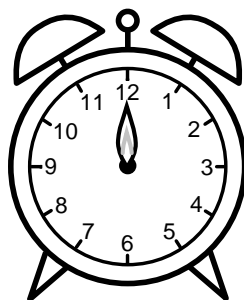

Se hvad klokken er under urene - tegn derefter de rigtige visere.

01:00

09:30

02:30

11:30

03:00

12:30

10:30

11:00

07:00

08:30

12:00

06:00