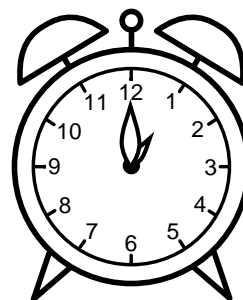

Se hvad klokken er under urene - tegn derefter de rigtige visere.

07:00

11:00

08:00

05:00

03:00

04:00

09:00

12:00

06:00

10:00

02:00

01:00