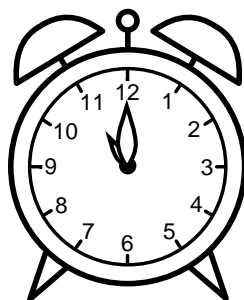

Se hvad klokken er under urene - tegn derefter de rigtige visere.

07:00

11:00

08:00

05:00

03:00

04:00

09:00

12:00

06:00

10:00

02:00

01:00

Se hvad klokken er under urene - tegn derefter de rigtige visere.

07:00

11:00