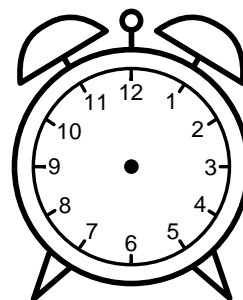

Se hvad klokken er under urene - tegn derefter de rigtige visere.

07:00

11:00

08:00

05:00

03:00

04:00

09:00

12:00

06:00

10:00

02:00

01:00

Se hvad klokken er under urene - tegn derefter de rigtige visere.

07:00

11:00