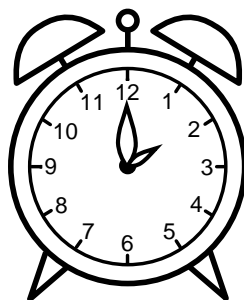

Se hvad klokken er under urene - tegn derefter de rigtige visere.

07:00

11:00

08:00

05:00

03:00

04:00

09:00

12:00

06:00

10:00

02:00

01:00

Se hvad klokken er under urene - tegn derefter de rigtige visere.

07:00

11:00

08:00

05:00

03:00

04:00

09:00

12:00

06:00

10:00