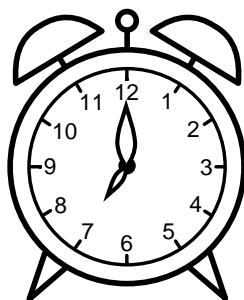

Se hvad klokken er under urene - tegn derefter de rigtige visere.

07:00

11:00

08:00

05:00

03:00

04:00

09:00

12:00

06:00

10:00

02:00

01:00

Se hvad klokken er under urene - tegn derefter de rigtige visere.

07:00

11:00