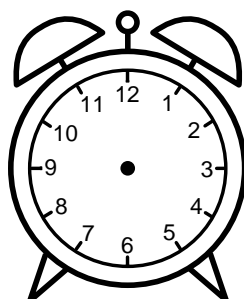

Se hvad klokken er under urene - tegn derefter de rigtige visere.

07:00

11:00

08:00

05:00

03:00

04:00

09:00

12:00

06:00

10:00

02:00

01:00

Se hvad klokken er under urene - tegn derefter de rigtige visere.

07:00

11:00