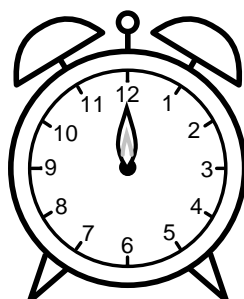

Se hvad klokken er under urene - tegn derefter de rigtige visere.

07:00

11:00

08:00

05:00

03:00

04:00

09:00

12:00

06:00

10:00

02:00

01:00

Se hvad klokken er under urene - tegn derefter de rigtige visere.

07:00

11:00

08:00

05:00

03:00

04:00

09:00

12:00

06:00

10:00