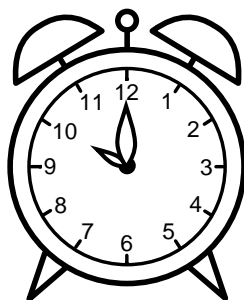

Se hvad klokken er under urene - tegn derefter de rigtige visere.

07:00

11:00

08:00

05:00

03:00

04:00

09:00

12:00

06:00

10:00

02:00

01:00

Se hvad klokken er under urene - tegn derefter de rigtige visere.

07:00

11:00

08:00

05:00

03:00

04:00

09:00

12:00

06:00

10:00