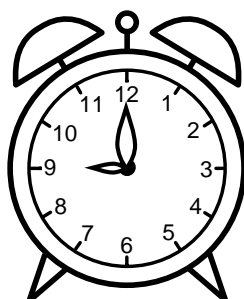

Se hvad klokken er under urene - tegn derefter de rigtige visere.

07:00

11:00

08:00

05:00

03:00

04:00

09:00

12:00

06:00

10:00

02:00

01:00

Se hvad klokken er under urene - tegn derefter de rigtige visere.

07:00

11:00

08:00

05:00

03:00

04:00

09:00

12:00

06:00

10:00