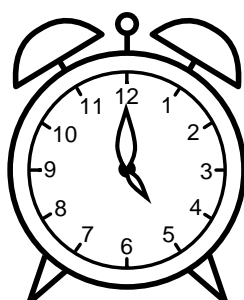

Se hvad klokken er under urene - tegn derefter de rigtige visere.

07:00

11:00

08:00

05:00

03:00

04:00

09:00

12:00

06:00

10:00

02:00

01:00