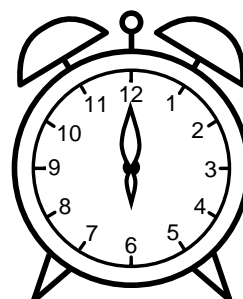

Se hvad klokken er under urene - tegn derefter de rigtige visere.

07:00

11:00

08:00

05:00

03:00

04:00

09:00

12:00

06:00

10:00

02:00

01:00

Se hvad klokken er under urene - tegn derefter de rigtige visere.

07:00

11:00

08:00

05:00

03:00

04:00

09:00

12:00

06:00

10:00