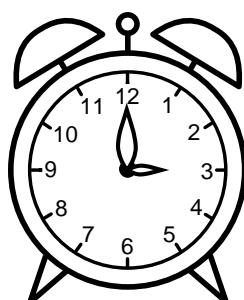

Se hvad klokken er under urene - tegn derefter de rigtige visere.

07:00

11:00

08:00

05:00

03:00

04:00

09:00

12:00

06:00

10:00

02:00

01:00