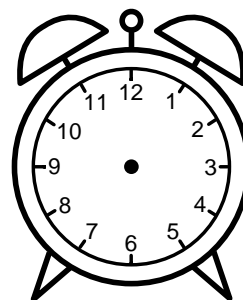

Se hvad klokken er under urene - tegn derefter de rigtige visere.

07:00

11:00

08:00

05:00

03:00

04:00

09:00

12:00

06:00

10:00

02:00

01:00

Se hvad klokken er under urene - tegn derefter de rigtige visere.

07:00

11:00