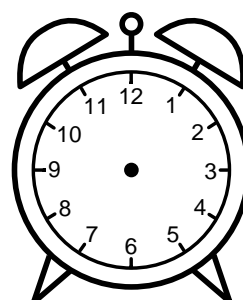

Se hvad klokken er under urene - tegn derefter de rigtige visere.

07:00

11:00

08:00

05:00

03:00

04:00

09:00

12:00

06:00

10:00

02:00

01:00

Se hvad klokken er under urene - tegn derefter de rigtige visere.

07:00

11:00