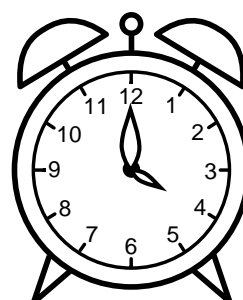

Se hvad klokken er under urene - tegn derefter de rigtige visere.

07:00

11:00

08:00

05:00

03:00

04:00

09:00

12:00

06:00

10:00

02:00

01:00