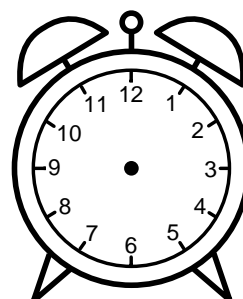

Se hvad klokken er under urene - tegn derefter de rigtige visere.

07:00

11:00

08:00

05:00

03:00

04:00

09:00

12:00

06:00

10:00

02:00

01:00

Se hvad klokken er under urene - tegn derefter de rigtige visere.

07:00

11:00