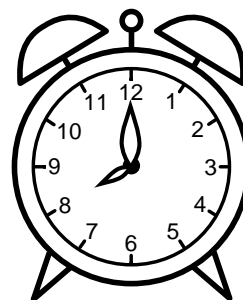

Se hvad klokken er under urene - tegn derefter de rigtige visere.

07:00

11:00

08:00

05:00

03:00

04:00

09:00

12:00

06:00

10:00

02:00

01:00

Se hvad klokken er under urene - tegn derefter de rigtige visere.

07:00

11:00