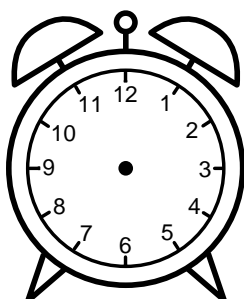

Se hvad klokken er under urene - tegn derefter de rigtige visere.

01:00

11:00

08:00

02:00

05:00

10:00

09:00

03:00

04:00

07:00

12:00

06:00

Se hvad klokken er under urene - tegn derefter de rigtige visere.

01:00

11:00