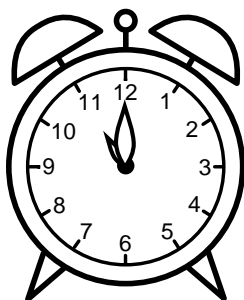

Se hvad klokken er under urene - tegn derefter de rigtige visere.

01:00

11:00

08:00

02:00

05:00

10:00

09:00

03:00

04:00

07:00

12:00

06:00

Se hvad klokken er under urene - tegn derefter de rigtige visere.

01:00

11:00