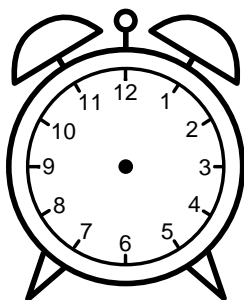

Se hvad klokken er under urene - tegn derefter de rigtige visere.

01:00

11:00

08:00

02:00

05:00

10:00

09:00

03:00

04:00

07:00

12:00

06:00

Se hvad klokken er under urene - tegn derefter de rigtige visere.

01:00

11:00