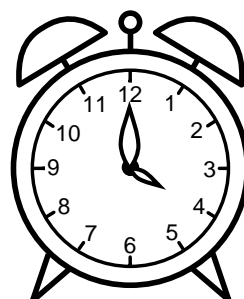

Se hvad klokken er under urene - tegn derefter de rigtige visere.

01:00

11:00

08:00

02:00

05:00

10:00

09:00

03:00

04:00

07:00

12:00

06:00

Se hvad klokken er under urene - tegn derefter de rigtige visere.

01:00

11:00

08:00

02:00

05:00

10:00

09:00

03:00

04:00

07:00