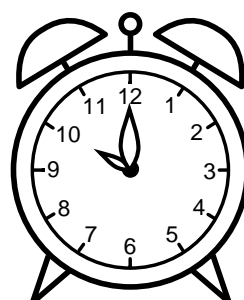

Se hvad klokken er under urene - tegn derefter de rigtige visere.

01:00

11:00

08:00

02:00

05:00

10:00

09:00

03:00

04:00

07:00

12:00

06:00