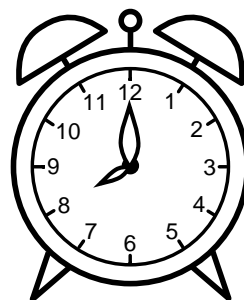

Se hvad klokken er under urene - tegn derefter de rigtige visere.

01:00

11:00

08:00

02:00

05:00

10:00

09:00

03:00

04:00

07:00

12:00

06:00

Se hvad klokken er under urene - tegn derefter de rigtige visere.

01:00

11:00