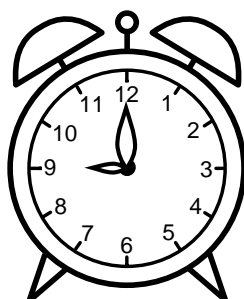

Se hvad klokken er under urene - tegn derefter de rigtige visere.

01:00

11:00

08:00

02:00

05:00

10:00

09:00

03:00

04:00

07:00

12:00

06:00

Se hvad klokken er under urene - tegn derefter de rigtige visere.

01:00

11:00

08:00

02:00

05:00

10:00

09:00

03:00

04:00

07:00