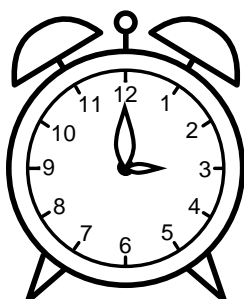

Se hvad klokken er under urene - tegn derefter de rigtige visere.

01:00

11:00

08:00

02:00

05:00

10:00

09:00

03:00

04:00

07:00

12:00

06:00

Se hvad klokken er under urene - tegn derefter de rigtige visere.

01:00

11:00

08:00

02:00

05:00

10:00

09:00

03:00

04:00

07:00