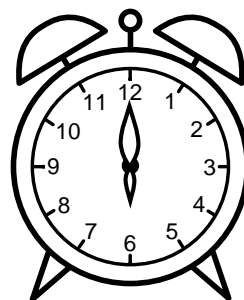

Se hvad klokken er under urene - tegn derefter de rigtige visere.

01:00

11:00

08:00

02:00

05:00

10:00

09:00

03:00

04:00

07:00

12:00

06:00