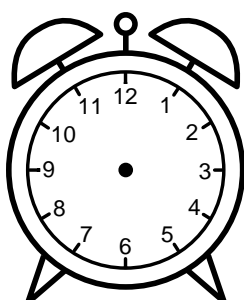

Se hvad klokken er under urene - tegn derefter de rigtige visere.

01:00

11:00

08:00

02:00

05:00

10:00

09:00

03:00

04:00

07:00

12:00

06:00

Se hvad klokken er under urene - tegn derefter de rigtige visere.

01:00

11:00