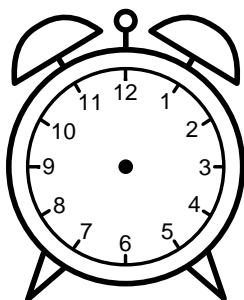

Se hvad klokken er under urene - tegn derefter de rigtige visere.

01:00

11:00

08:00

02:00

05:00

10:00

09:00

03:00

04:00

07:00

12:00

06:00

Se hvad klokken er under urene - tegn derefter de rigtige visere.

01:00

11:00