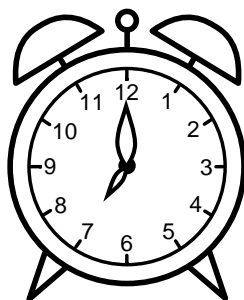

Se hvad klokken er under urene - tegn derefter de rigtige visere.

01:00

11:00

08:00

02:00

05:00

10:00

09:00

03:00

04:00

07:00

12:00

06:00

Se hvad klokken er under urene - tegn derefter de rigtige visere.

01:00

11:00

08:00

02:00

05:00

10:00

09:00

03:00

04:00

07:00