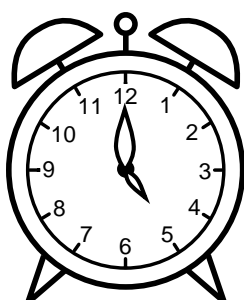

Se hvad klokken er under urene - tegn derefter de rigtige visere.

01:00

11:00

08:00

02:00

05:00

10:00

09:00

03:00

04:00

07:00

12:00

06:00