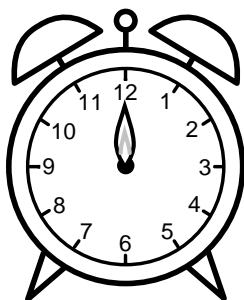

Se hvad klokken er under urene - tegn derefter de rigtige visere.

01:00

11:00

08:00

02:00

05:00

10:00

09:00

03:00

04:00

07:00

12:00

06:00

Se hvad klokken er under urene - tegn derefter de rigtige visere.

01:00

11:00

08:00

02:00

05:00

10:00

09:00

03:00

04:00

07:00