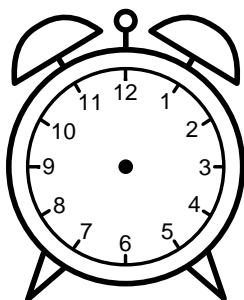

Se hvad klokken er under urene - tegn derefter de rigtige visere.

08:30

06:00

07:30

04:00

09:00

12:30

08:00

02:30

12:00

10:00

09:30

03:00

Se hvad klokken er under urene - tegn derefter de rigtige visere.

08:30

06:00