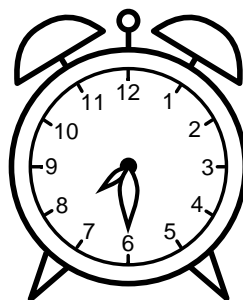

Se hvad klokken er under urene - tegn derefter de rigtige visere.

08:30

06:00

07:30

04:00

09:00

12:30

08:00

02:30

12:00

10:00

09:30

03:00

Se hvad klokken er under urene - tegn derefter de rigtige visere.

08:30

06:00