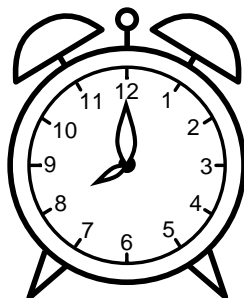

Se hvad klokken er under urene - tegn derefter de rigtige visere.

08:30

06:00

07:30

04:00

09:00

12:30

08:00

02:30

12:00

10:00

09:30

03:00