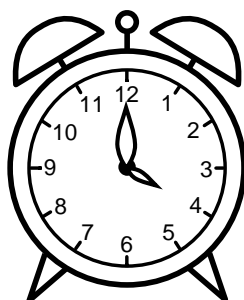

Se hvad klokken er under urene - tegn derefter de rigtige visere.

08:30

06:00

07:30

04:00

09:00

12:30

08:00

02:30

12:00

10:00

09:30

03:00