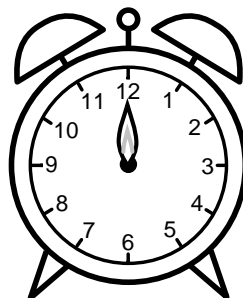

Se hvad klokken er under urene - tegn derefter de rigtige visere.

08:30

06:00

07:30

04:00

09:00

12:30

08:00

02:30

12:00

10:00

09:30

03:00