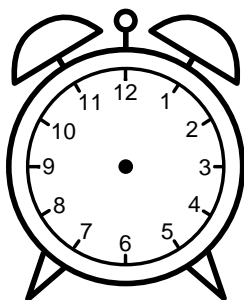

Se hvad klokken er under urene - tegn derefter de rigtige visere.

08:30

06:00

07:30

04:00

09:00

12:30

08:00

02:30

12:00

10:00

09:30

03:00

Se hvad klokken er under urene - tegn derefter de rigtige visere.

08:30

06:00