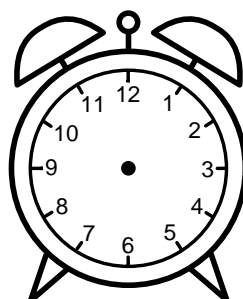

Se hvad klokken er under urene - tegn derefter de rigtige visere.

08:30

06:00

07:30

04:00

09:00

12:30

08:00

02:30

12:00

10:00

09:30

03:00

Se hvad klokken er under urene - tegn derefter de rigtige visere.

08:30

06:00