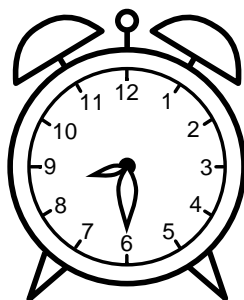

Se hvad klokken er under urene - tegn derefter de rigtige visere.

08:30

06:00

07:30

04:00

09:00

12:30

08:00

02:30

12:00

10:00

09:30

03:00

Se hvad klokken er under urene - tegn derefter de rigtige visere.

08:30

06:00