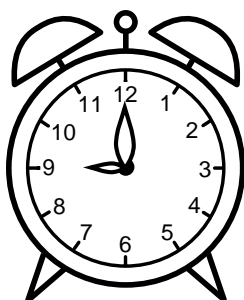

Se hvad klokken er under urene - tegn derefter de rigtige visere.

08:30

06:00

07:30

04:00

09:00

12:30

08:00

02:30

12:00

10:00

09:30

03:00