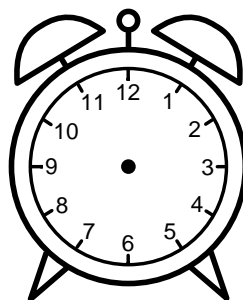

Se hvad klokken er under urene - tegn derefter de rigtige visere.

08:30

06:00

07:30

04:00

09:00

12:30

08:00

02:30

12:00

10:00

09:30

03:00

Se hvad klokken er under urene - tegn derefter de rigtige visere.

08:30

06:00