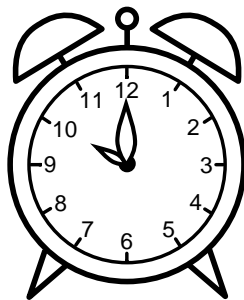

Se hvad klokken er under urene - tegn derefter de rigtige visere.

08:30

06:00

07:30

04:00

09:00

12:30

08:00

02:30

12:00

10:00

09:30

03:00