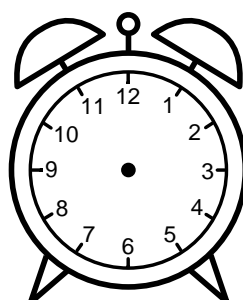

Se hvad klokken er under urene - tegn derefter de rigtige visere.

08:30

06:00

07:30

04:00

09:00

12:30

08:00

02:30

12:00

10:00

09:30

03:00

Se hvad klokken er under urene - tegn derefter de rigtige visere.

08:30

06:00