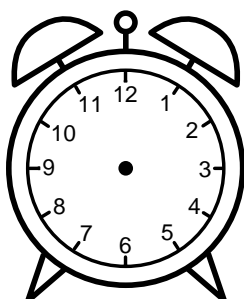

Se hvad klokken er under urene - tegn derefter de rigtige visere.

08:30

06:00

07:30

04:00

09:00

12:30

08:00

02:30

12:00

10:00

09:30

03:00

Se hvad klokken er under urene - tegn derefter de rigtige visere.

08:30

06:00