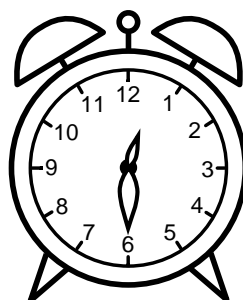

Se hvad klokken er under urene - tegn derefter de rigtige visere.

08:30

06:00

07:30

04:00

09:00

12:30

08:00

02:30

12:00

10:00

09:30

03:00