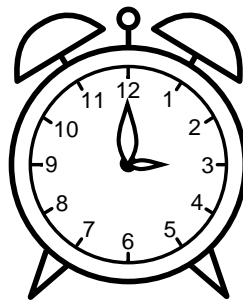

Se hvad klokken er under urene - tegn derefter de rigtige visere.

08:30

06:00

07:30

04:00

09:00

12:30

08:00

02:30

12:00

10:00

09:30

03:00