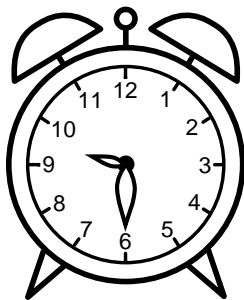

Se hvad klokken er under urene - tegn derefter de rigtige visere.

08:30

06:00

07:30

04:00

09:00

12:30

08:00

02:30

12:00

10:00

09:30

03:00