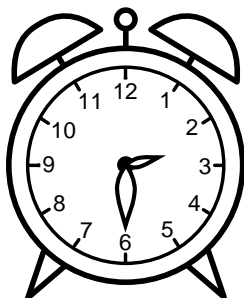

Se hvad klokken er under urene - tegn derefter de rigtige visere.

08:30

06:00

07:30

04:00

09:00

12:30

08:00

02:30

12:00

10:00

09:30

03:00