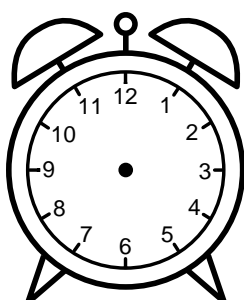

Se hvad klokken er under urene - tegn derefter de rigtige visere.

08:30

06:00

07:30

04:00

09:00

12:30

08:00

02:30

12:00

10:00

09:30

03:00

Se hvad klokken er under urene - tegn derefter de rigtige visere.

08:30

06:00