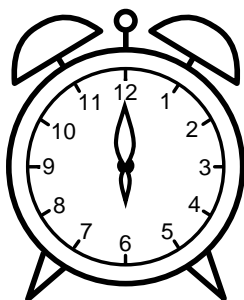

Se hvad klokken er under urene - tegn derefter de rigtige visere.

08:30

06:00

07:30

04:00

09:00

12:30

08:00

02:30

12:00

10:00

09:30

03:00

Se hvad klokken er under urene - tegn derefter de rigtige visere.

08:30

06:00