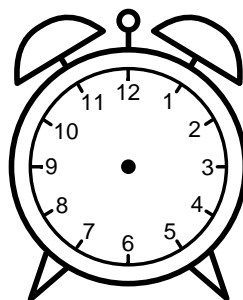

Se hvad klokken er under urene - tegn derefter de rigtige visere.

08:30

06:00

07:30

04:00

09:00

12:30

08:00

02:30

12:00

10:00

09:30

03:00

Se hvad klokken er under urene - tegn derefter de rigtige visere.

08:30

06:00