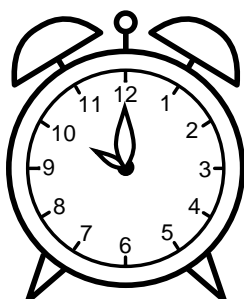

Se hvad klokken er under urene - tegn derefter de rigtige visere.

04:00

06:00

08:00

12:00

09:00

05:00

07:00

10:00

02:00

03:00

01:00

11:00

Se hvad klokken er under urene - tegn derefter de rigtige visere.

04:00

06:00

08:00

12:00

09:00

05:00

07:00

10:00

02:00

03:00