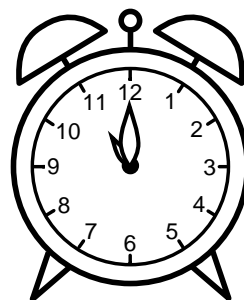

Se hvad klokken er under urene - tegn derefter de rigtige visere.

04:00

06:00

08:00

12:00

09:00

05:00

07:00

10:00

02:00

03:00

01:00

11:00