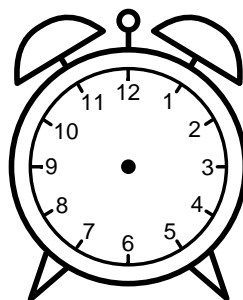

Se hvad klokken er under urene - tegn derefter de rigtige visere.

04:00

06:00

08:00

12:00

09:00

05:00

07:00

10:00

02:00

03:00

01:00

11:00

Se hvad klokken er under urene - tegn derefter de rigtige visere.

04:00

06:00