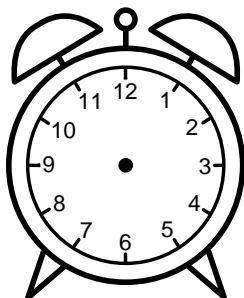

Se hvad klokken er under urene - tegn derefter de rigtige visere.

04:00

06:00

08:00

12:00

09:00

05:00

07:00

10:00

02:00

03:00

01:00

11:00

Se hvad klokken er under urene - tegn derefter de rigtige visere.

04:00

06:00