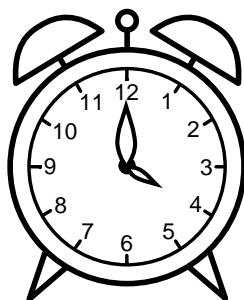

Se hvad klokken er under urene - tegn derefter de rigtige visere.

04:00

06:00

08:00

12:00

09:00

05:00

07:00

10:00

02:00

03:00

01:00

11:00

Se hvad klokken er under urene - tegn derefter de rigtige visere.

04:00

06:00