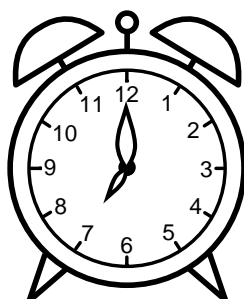

Se hvad klokken er under urene - tegn derefter de rigtige visere.

04:00

06:00

08:00

12:00

09:00

05:00

07:00

10:00

02:00

03:00

01:00

11:00

Se hvad klokken er under urene - tegn derefter de rigtige visere.

04:00

06:00

08:00

12:00

09:00

05:00

07:00

10:00

02:00

03:00