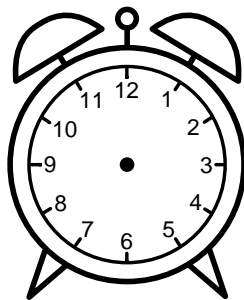

Se hvad klokken er under urene - tegn derefter de rigtige visere.

04:00

06:00

08:00

12:00

09:00

05:00

07:00

10:00

02:00

03:00

01:00

11:00

Se hvad klokken er under urene - tegn derefter de rigtige visere.

04:00

06:00