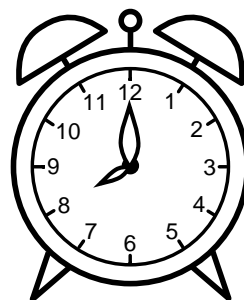

Se hvad klokken er under urene - tegn derefter de rigtige visere.

04:00

06:00

08:00

12:00

09:00

05:00

07:00

10:00

02:00

03:00

01:00

11:00

Se hvad klokken er under urene - tegn derefter de rigtige visere.

04:00

06:00