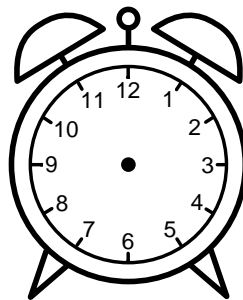

Se hvad klokken er under urene - tegn derefter de rigtige visere.

04:00

06:00

08:00

12:00

09:00

05:00

07:00

10:00

02:00

03:00

01:00

11:00

Se hvad klokken er under urene - tegn derefter de rigtige visere.

04:00

06:00