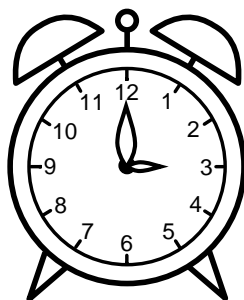

Se hvad klokken er under urene - tegn derefter de rigtige visere.

04:00

06:00

08:00

12:00

09:00

05:00

07:00

10:00

02:00

03:00

01:00

11:00

Se hvad klokken er under urene - tegn derefter de rigtige visere.

04:00

06:00

08:00

12:00

09:00

05:00

07:00

10:00

02:00

03:00