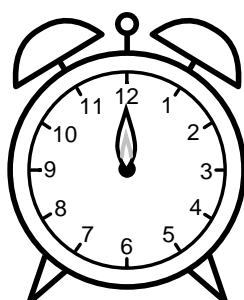

Se hvad klokken er under urene - tegn derefter de rigtige visere.

04:00

06:00

08:00

12:00

09:00

05:00

07:00

10:00

02:00

03:00

01:00

11:00