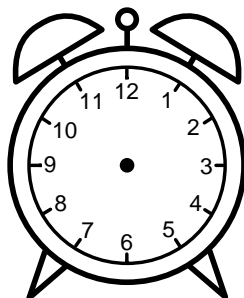

Se hvad klokken er under urene - tegn derefter de rigtige visere.

04:00

06:00

08:00

12:00

09:00

05:00

07:00

10:00

02:00

03:00

01:00

11:00

Se hvad klokken er under urene - tegn derefter de rigtige visere.

04:00

06:00