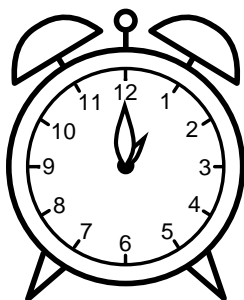

Se hvad klokken er under urene - tegn derefter de rigtige visere.

04:00

06:00

08:00

12:00

09:00

05:00

07:00

10:00

02:00

03:00

01:00

11:00

Se hvad klokken er under urene - tegn derefter de rigtige visere.

04:00

06:00

08:00

12:00

09:00

05:00

07:00

10:00

02:00

03:00