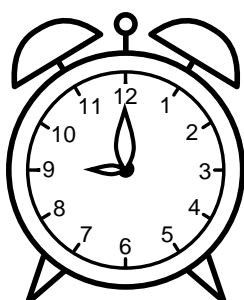

Se hvad klokken er under urene - tegn derefter de rigtige visere.

04:00

06:00

08:00

12:00

09:00

05:00

07:00

10:00

02:00

03:00

01:00

11:00