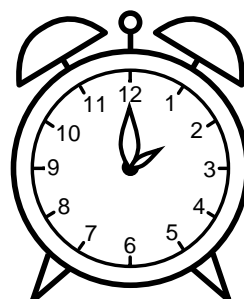

Se hvad klokken er under urene - tegn derefter de rigtige visere.

04:00

06:00

08:00

12:00

09:00

05:00

07:00

10:00

02:00

03:00

01:00

11:00

Se hvad klokken er under urene - tegn derefter de rigtige visere.

04:00

06:00

08:00

12:00

09:00

05:00

07:00

10:00

02:00

03:00