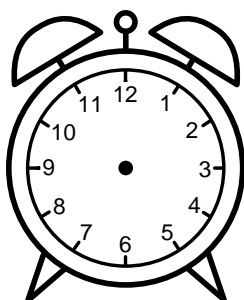

Se hvad klokken er under urene - tegn derefter de rigtige visere.

04:00

06:00

08:00

12:00

09:00

05:00

07:00

10:00

02:00

03:00

01:00

11:00

Se hvad klokken er under urene - tegn derefter de rigtige visere.

04:00

06:00