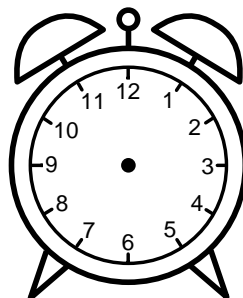

Se hvad klokken er under urene - tegn derefter de rigtige visere.

04:00

06:00

08:00

12:00

09:00

05:00

07:00

10:00

02:00

03:00

01:00

11:00

Se hvad klokken er under urene - tegn derefter de rigtige visere.

04:00

06:00