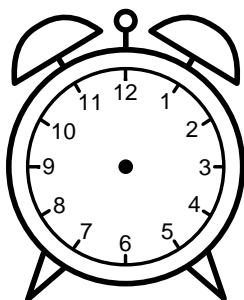

Se hvad klokken er under urene - tegn derefter de rigtige visere.

04:00

06:00

08:00

12:00

09:00

05:00

07:00

10:00

02:00

03:00

01:00

11:00

Se hvad klokken er under urene - tegn derefter de rigtige visere.

04:00

06:00