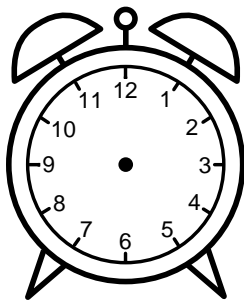

Se hvad klokken er under urene - tegn derefter de rigtige visere.

04:00

06:00

08:00

12:00

09:00

05:00

07:00

10:00

02:00

03:00

01:00

11:00

Se hvad klokken er under urene - tegn derefter de rigtige visere.

04:00

06:00