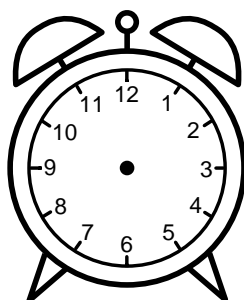

Se hvad klokken er under urene - tegn derefter de rigtige visere.

04:00

06:00

08:00

12:00

09:00

05:00

07:00

10:00

02:00

03:00

01:00

11:00

Se hvad klokken er under urene - tegn derefter de rigtige visere.

04:00

06:00