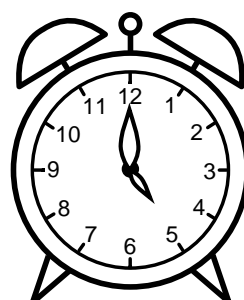

Se hvad klokken er under urene - tegn derefter de rigtige visere.

04:00

06:00

08:00

12:00

09:00

05:00

07:00

10:00

02:00

03:00

01:00

11:00