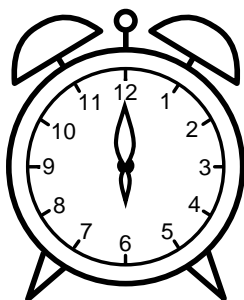

Se hvad klokken er under urene - tegn derefter de rigtige visere.

04:00

06:00

08:00

12:00

09:00

05:00

07:00

10:00

02:00

03:00

01:00

11:00

Se hvad klokken er under urene - tegn derefter de rigtige visere.

04:00

06:00