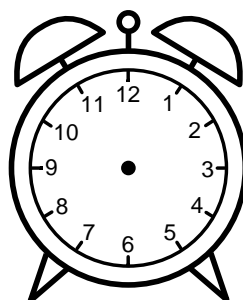

Se hvad klokken er under urene - tegn derefter de rigtige visere.

04:00

06:00

08:00

12:00

09:00

05:00

07:00

10:00

02:00

03:00

01:00

11:00

Se hvad klokken er under urene - tegn derefter de rigtige visere.

04:00

06:00