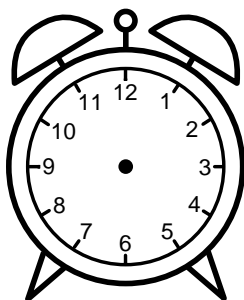

Se hvad klokken er under urene - tegn derefter de rigtige visere.

09:00

08:30

03:30

05:00

04:30

02:00

06:00

07:30

12:00

08:00

05:30

10:00

Se hvad klokken er under urene - tegn derefter de rigtige visere.

09:00

08:30