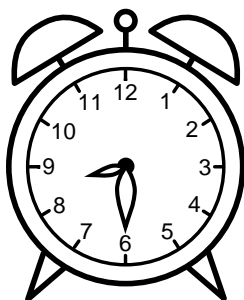

Se hvad klokken er under urene - tegn derefter de rigtige visere.

09:00

08:30

03:30

05:00

04:30

02:00

06:00

07:30

12:00

08:00

05:30

10:00

Se hvad klokken er under urene - tegn derefter de rigtige visere.

09:00

08:30