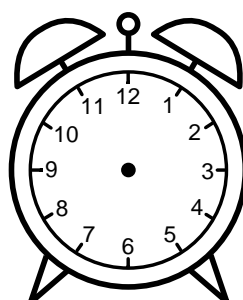

Se hvad klokken er under urene - tegn derefter de rigtige visere.

09:00

08:30

03:30

05:00

04:30

02:00

06:00

07:30

12:00

08:00

05:30

10:00

Se hvad klokken er under urene - tegn derefter de rigtige visere.

09:00

08:30