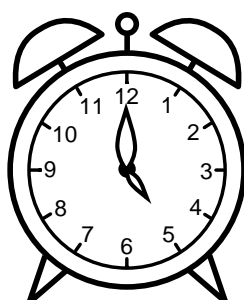

Se hvad klokken er under urene - tegn derefter de rigtige visere.

09:00

08:30

03:30

05:00

04:30

02:00

06:00

07:30

12:00

08:00

05:30

10:00