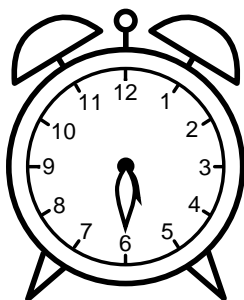

Se hvad klokken er under urene - tegn derefter de rigtige visere.

09:00

08:30

03:30

05:00

04:30

02:00

06:00

07:30

12:00

08:00

05:30

10:00