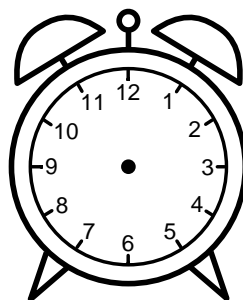

Se hvad klokken er under urene - tegn derefter de rigtige visere.

09:00

08:30

03:30

05:00

04:30

02:00

06:00

07:30

12:00

08:00

05:30

10:00

Se hvad klokken er under urene - tegn derefter de rigtige visere.

09:00

08:30