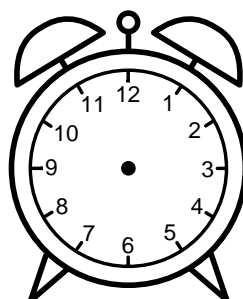

Se hvad klokken er under urene - tegn derefter de rigtige visere.

09:00

08:30

03:30

05:00

04:30

02:00

06:00

07:30

12:00

08:00

05:30

10:00

Se hvad klokken er under urene - tegn derefter de rigtige visere.

09:00

08:30