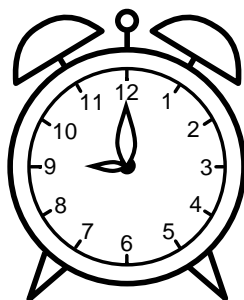

Se hvad klokken er under urene - tegn derefter de rigtige visere.

09:00

08:30

03:30

05:00

04:30

02:00

06:00

07:30

12:00

08:00

05:30

10:00

Se hvad klokken er under urene - tegn derefter de rigtige visere.

09:00

08:30