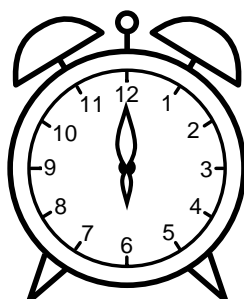

Se hvad klokken er under urene - tegn derefter de rigtige visere.

09:00

08:30

03:30

05:00

04:30

02:00

06:00

07:30

12:00

08:00

05:30

10:00

Se hvad klokken er under urene - tegn derefter de rigtige visere.

09:00

08:30

03:30

05:00

04:30

02:00

06:00

07:30

12:00

08:00