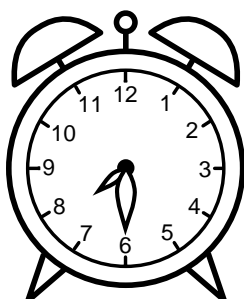

Se hvad klokken er under urene - tegn derefter de rigtige visere.

09:00

08:30

03:30

05:00

04:30

02:00

06:00

07:30

12:00

08:00

05:30

10:00