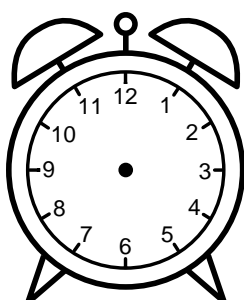

Se hvad klokken er under urene - tegn derefter de rigtige visere.

09:00

08:30

03:30

05:00

04:30

02:00

06:00

07:30

12:00

08:00

05:30

10:00

Se hvad klokken er under urene - tegn derefter de rigtige visere.

09:00

08:30