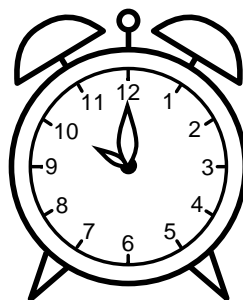

Se hvad klokken er under urene - tegn derefter de rigtige visere.

09:00

08:30

03:30

05:00

04:30

02:00

06:00

07:30

12:00

08:00

05:30

10:00