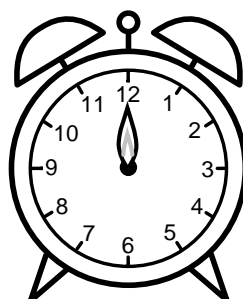

Se hvad klokken er under urene - tegn derefter de rigtige visere.

09:00

08:30

03:30

05:00

04:30

02:00

06:00

07:30

12:00

08:00

05:30

10:00

Se hvad klokken er under urene - tegn derefter de rigtige visere.

09:00

08:30

03:30

05:00

04:30

02:00

06:00

07:30

12:00

08:00