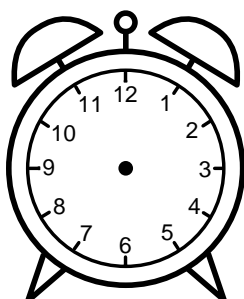

Se hvad klokken er under urene - tegn derefter de rigtige visere.

09:00

08:30

03:30

05:00

04:30

02:00

06:00

07:30

12:00

08:00

05:30

10:00

Se hvad klokken er under urene - tegn derefter de rigtige visere.

09:00

08:30