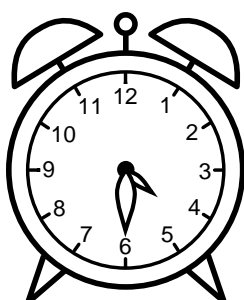

Se hvad klokken er under urene - tegn derefter de rigtige visere.

09:00

08:30

03:30

05:00

04:30

02:00

06:00

07:30

12:00

08:00

05:30

10:00