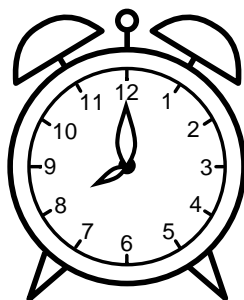

Se hvad klokken er under urene - tegn derefter de rigtige visere.

09:00

08:30

03:30

05:00

04:30

02:00

06:00

07:30

12:00

08:00

05:30

10:00