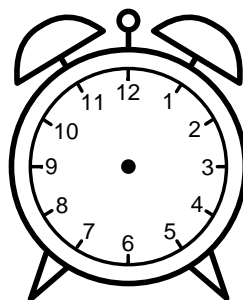

Se hvad klokken er under urene - tegn derefter de rigtige visere.

09:00

08:30

03:30

05:00

04:30

02:00

06:00

07:30

12:00

08:00

05:30

10:00

Se hvad klokken er under urene - tegn derefter de rigtige visere.

09:00

08:30