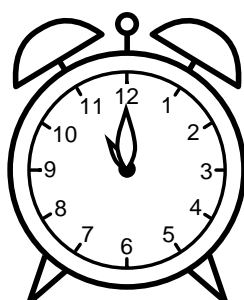

Se hvad klokken er under urene - tegn derefter de rigtige visere.

07:00

09:00

08:00

11:00

02:00

12:00

03:00

05:00

06:00

10:00

04:00

01:00