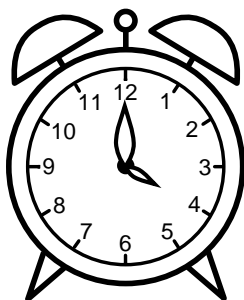

Se hvad klokken er under urene - tegn derefter de rigtige visere.

07:00

09:00

08:00

11:00

02:00

12:00

03:00

05:00

06:00

10:00

04:00

01:00