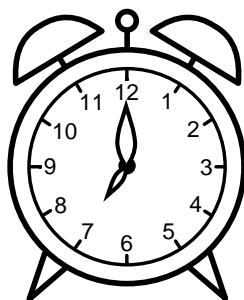

Se hvad klokken er under urene - tegn derefter de rigtige visere.

07:00

09:00

08:00

11:00

02:00

12:00

03:00

05:00

06:00

10:00

04:00

01:00

Se hvad klokken er under urene - tegn derefter de rigtige visere.

07:00

09:00