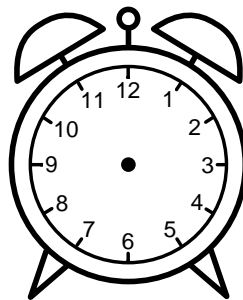

Se hvad klokken er under urene - tegn derefter de rigtige visere.

07:00

09:00

08:00

11:00

02:00

12:00

03:00

05:00

06:00

10:00

04:00

01:00

Se hvad klokken er under urene - tegn derefter de rigtige visere.

07:00

09:00