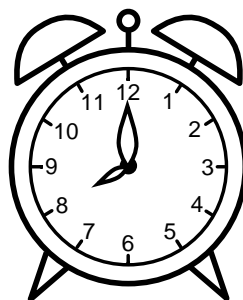

Se hvad klokken er under urene - tegn derefter de rigtige visere.

07:00

09:00

08:00

11:00

02:00

12:00

03:00

05:00

06:00

10:00

04:00

01:00

Se hvad klokken er under urene - tegn derefter de rigtige visere.

07:00

09:00