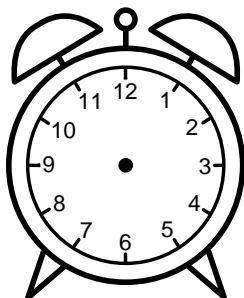

Se hvad klokken er under urene - tegn derefter de rigtige visere.

07:00

09:00

08:00

11:00

02:00

12:00

03:00

05:00

06:00

10:00

04:00

01:00

Se hvad klokken er under urene - tegn derefter de rigtige visere.

07:00

09:00