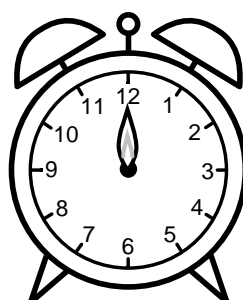

Se hvad klokken er under urene - tegn derefter de rigtige visere.

07:00

09:00

08:00

11:00

02:00

12:00

03:00

05:00

06:00

10:00

04:00

01:00