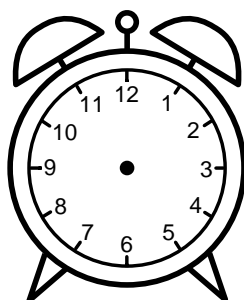

Se hvad klokken er under urene - tegn derefter de rigtige visere.

07:00

09:00

08:00

11:00

02:00

12:00

03:00

05:00

06:00

10:00

04:00

01:00

Se hvad klokken er under urene - tegn derefter de rigtige visere.

07:00

09:00