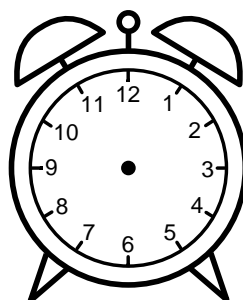

Se hvad klokken er under urene - tegn derefter de rigtige visere.

07:00

09:00

08:00

11:00

02:00

12:00

03:00

05:00

06:00

10:00

04:00

01:00

Se hvad klokken er under urene - tegn derefter de rigtige visere.

07:00

09:00