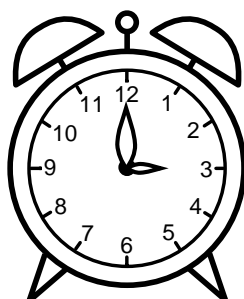

Se hvad klokken er under urene - tegn derefter de rigtige visere.

07:00

09:00

08:00

11:00

02:00

12:00

03:00

05:00

06:00

10:00

04:00

01:00

Se hvad klokken er under urene - tegn derefter de rigtige visere.

07:00

09:00

08:00

11:00

02:00

12:00

03:00

05:00

06:00

10:00