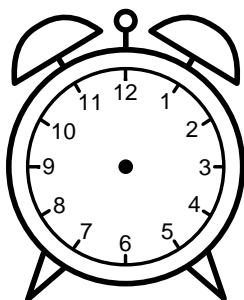

Se hvad klokken er under urene - tegn derefter de rigtige visere.

07:00

09:00

08:00

11:00

02:00

12:00

03:00

05:00

06:00

10:00

04:00

01:00

Se hvad klokken er under urene - tegn derefter de rigtige visere.

07:00

09:00