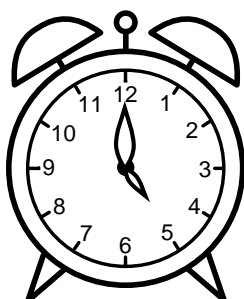

Se hvad klokken er under urene - tegn derefter de rigtige visere.

07:00

09:00

08:00

11:00

02:00

12:00

03:00

05:00

06:00

10:00

04:00

01:00