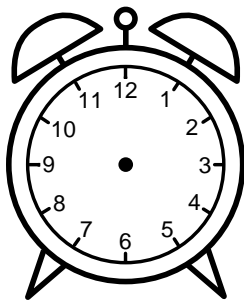

Se hvad klokken er under urene - tegn derefter de rigtige visere.

07:00

09:00

08:00

11:00

02:00

12:00

03:00

05:00

06:00

10:00

04:00

01:00

Se hvad klokken er under urene - tegn derefter de rigtige visere.

07:00

09:00