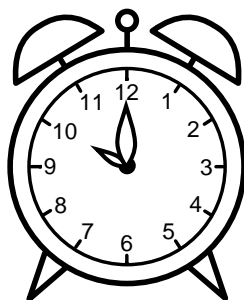

Se hvad klokken er under urene - tegn derefter de rigtige visere.

07:00

09:00

08:00

11:00

02:00

12:00

03:00

05:00

06:00

10:00

04:00

01:00

Se hvad klokken er under urene - tegn derefter de rigtige visere.

07:00

09:00

08:00

11:00

02:00

12:00

03:00

05:00

06:00

10:00