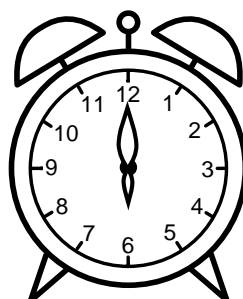

Se hvad klokken er under urene - tegn derefter de rigtige visere.

07:00

09:00

08:00

11:00

02:00

12:00

03:00

05:00

06:00

10:00

04:00

01:00

Se hvad klokken er under urene - tegn derefter de rigtige visere.

07:00

09:00

08:00

11:00

02:00

12:00

03:00

05:00

06:00

10:00