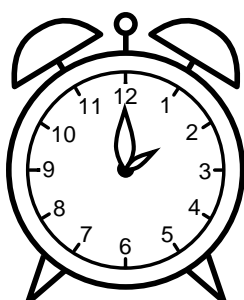

Se hvad klokken er under urene - tegn derefter de rigtige visere.

07:00

09:00

08:00

11:00

02:00

12:00

03:00

05:00

06:00

10:00

04:00

01:00