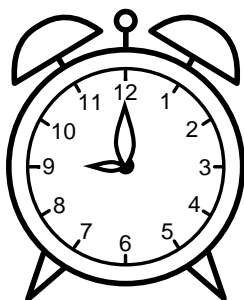

Se hvad klokken er under urene - tegn derefter de rigtige visere.

07:00

09:00

08:00

11:00

02:00

12:00

03:00

05:00

06:00

10:00

04:00

01:00

Se hvad klokken er under urene - tegn derefter de rigtige visere.

07:00

09:00