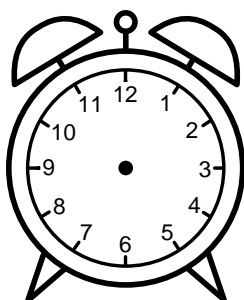

Se hvad klokken er under urene - tegn derefter de rigtige visere.

07:00

09:00

08:00

11:00

02:00

12:00

03:00

05:00

06:00

10:00

04:00

01:00

Se hvad klokken er under urene - tegn derefter de rigtige visere.

07:00

09:00