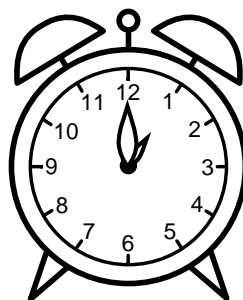

Se hvad klokken er under urene - tegn derefter de rigtige visere.

07:00

09:00

08:00

11:00

02:00

12:00

03:00

05:00

06:00

10:00

04:00

01:00