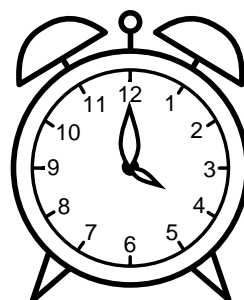

Se hvad klokken er under urene - tegn derefter de rigtige visere.

04:15

02:15

11:30

12:00

07:15

04:00

03:00

03:30

06:15

05:15

03:15

08:00