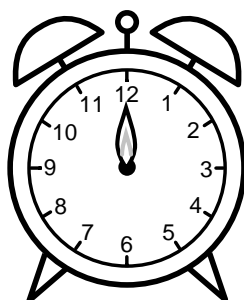

Se hvad klokken er under urene - tegn derefter de rigtige visere.

04:15

02:15

11:30

12:00

07:15

04:00

03:00

03:30

06:15

05:15

03:15

08:00