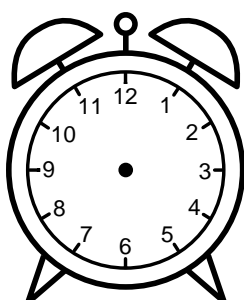

Se hvad klokken er under urene - tegn derefter de rigtige visere.

04:15

02:15

11:30

12:00

07:15

04:00

03:00

03:30

06:15

05:15

03:15

08:00

Se hvad klokken er under urene - tegn derefter de rigtige visere.

04:15

02:15