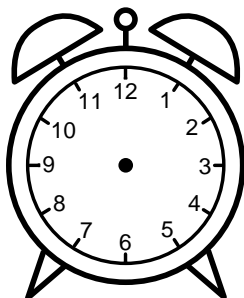

Se hvad klokken er under urene - tegn derefter de rigtige visere.

04:15

02:15

11:30

12:00

07:15

04:00

03:00

03:30

06:15

05:15

03:15

08:00

Se hvad klokken er under urene - tegn derefter de rigtige visere.

04:15

02:15