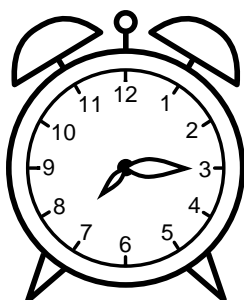

Se hvad klokken er under urene - tegn derefter de rigtige visere.

04:15

02:15

11:30

12:00

07:15

04:00

03:00

03:30

06:15

05:15

03:15

08:00