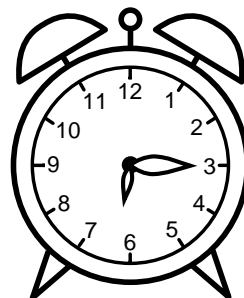

Se hvad klokken er under urene - tegn derefter de rigtige visere.

04:15

02:15

11:30

12:00

07:15

04:00

03:00

03:30

06:15

05:15

03:15

08:00

Se hvad klokken er under urene - tegn derefter de rigtige visere.

04:15

02:15

11:30

12:00

07:15

04:00

03:00

03:30

06:15

05:15