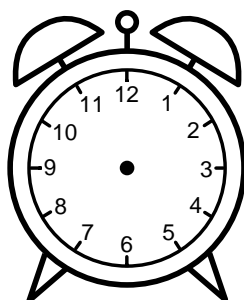

Se hvad klokken er under urene - tegn derefter de rigtige visere.

11:30

09:30

02:30

04:30

10:30

07:30

01:30