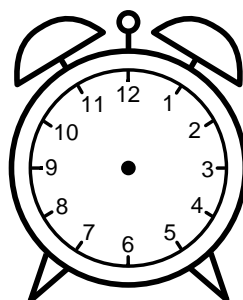

Se hvad klokken er under urene - tegn derefter de rigtige visere.

11:30

09:30

02:30

04:30

10:30

07:30

01:30