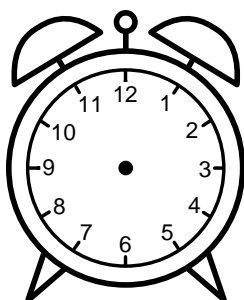

Se hvad klokken er under urene - tegn derefter de rigtige visere.

11:30

09:30

02:30

04:30

10:30

07:30

01:30