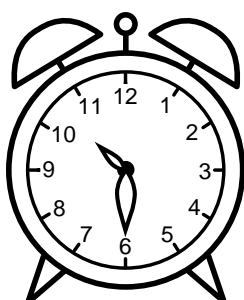

Se hvad klokken er under urene - tegn derefter de rigtige visere.

11:30

09:30

02:30

04:30

10:30

07:30

01:30

12:30

03:30

08:30

07:30

05:30