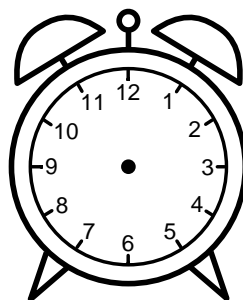

Se hvad klokken er under urene - tegn derefter de rigtige visere.

11:30

09:30

02:30

04:30

10:30

07:30

01:30