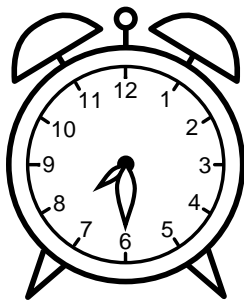

Se hvad klokken er under urene - tegn derefter de rigtige visere.

11:30

09:30

02:30

04:30

10:30

07:30

01:30

12:30

03:30

08:30

07:30

05:30