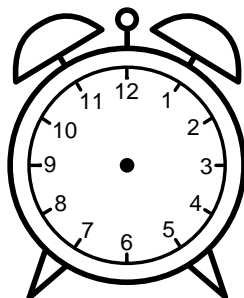

Se hvad klokken er under urene - tegn derefter de rigtige visere.

11:30

09:30

02:30

04:30

10:30

07:30

01:30