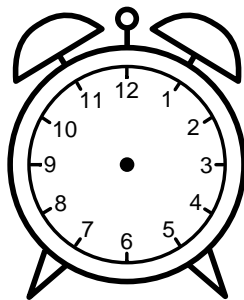

Se hvad klokken er under urene - tegn derefter de rigtige visere.

11:30

09:30

02:30

04:30

10:30

07:30

01:30

12:30

03:30

08:30

07:30

05:30