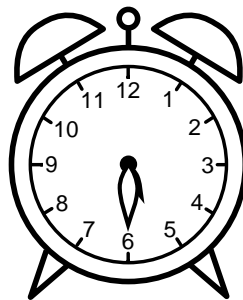

Se hvad klokken er under urene - tegn derefter de rigtige visere.

11:30

09:30

02:30

04:30

10:30

07:30

01:30

12:30

03:30

08:30

07:30

05:30