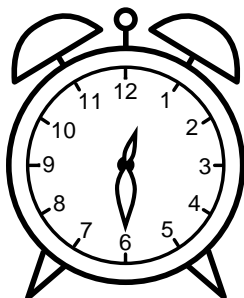

Se hvad klokken er under urene - tegn derefter de rigtige visere.

11:30

09:30

02:30

04:30

10:30

07:30

01:30

12:30

03:30

08:30

07:30

05:30