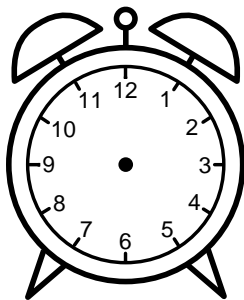

Se hvad klokken er under urene - tegn derefter de rigtige visere.

11:30

09:30

02:30

04:30

10:30

07:30

01:30

12:30

03:30

08:30

07:30

05:30