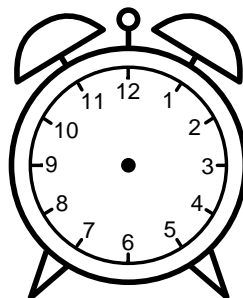

Se hvad klokken er under urene - tegn derefter de rigtige visere.

11:30

09:30

02:30

04:30

10:30

07:30

01:30

12:30

03:30

08:30

07:30

05:30