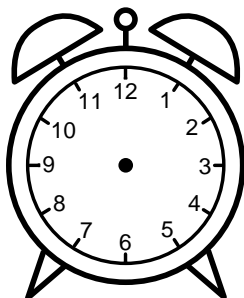

Se hvad klokken er under urene - tegn derefter de rigtige visere.

11:30

09:30

02:30

04:30

10:30

07:30

01:30