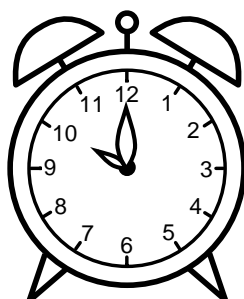

Se hvad klokken er under urene - tegn derefter de rigtige visere.

03:00

01:00

08:00

02:00

11:00

06:00

10:00

09:00

04:00

12:00

07:00

05:00

Se hvad klokken er under urene - tegn derefter de rigtige visere.

03:00

01:00

08:00

02:00

11:00

06:00

10:00

09:00

04:00

12:00