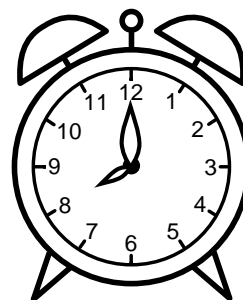

Se hvad klokken er under urene - tegn derefter de rigtige visere.

03:00

01:00

08:00

02:00

11:00

06:00

10:00

09:00

04:00

12:00

07:00

05:00

Se hvad klokken er under urene - tegn derefter de rigtige visere.

03:00

01:00