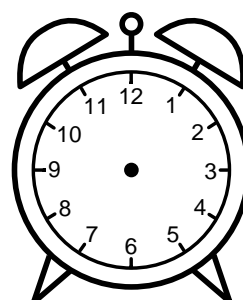

Se hvad klokken er under urene - tegn derefter de rigtige visere.

03:00

01:00

08:00

02:00

11:00

06:00

10:00

09:00

04:00

12:00

07:00

05:00

Se hvad klokken er under urene - tegn derefter de rigtige visere.

03:00

01:00