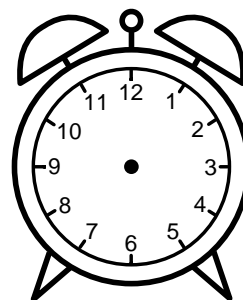

Se hvad klokken er under urene - tegn derefter de rigtige visere.

03:00

01:00

08:00

02:00

11:00

06:00

10:00

09:00

04:00

12:00

07:00

05:00

Se hvad klokken er under urene - tegn derefter de rigtige visere.

03:00

01:00