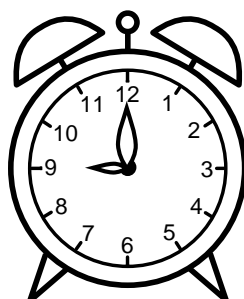

Se hvad klokken er under urene - tegn derefter de rigtige visere.

03:00

01:00

08:00

02:00

11:00

06:00

10:00

09:00

04:00

12:00

07:00

05:00

Se hvad klokken er under urene - tegn derefter de rigtige visere.

03:00

01:00

08:00

02:00

11:00

06:00

10:00

09:00

04:00

12:00