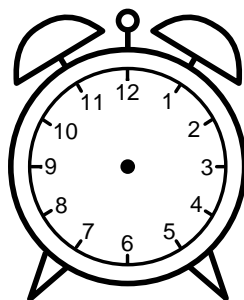

Se hvad klokken er under urene - tegn derefter de rigtige visere.

03:00

01:00

08:00

02:00

11:00

06:00

10:00

09:00

04:00

12:00

07:00

05:00

Se hvad klokken er under urene - tegn derefter de rigtige visere.

03:00

01:00