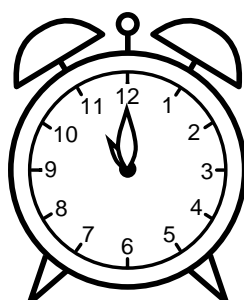

Se hvad klokken er under urene - tegn derefter de rigtige visere.

03:00

01:00

08:00

02:00

11:00

06:00

10:00

09:00

04:00

12:00

07:00

05:00