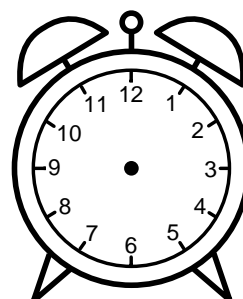

Se hvad klokken er under urene - tegn derefter de rigtige visere.

03:00

01:00

08:00

02:00

11:00

06:00

10:00

09:00

04:00

12:00

07:00

05:00

Se hvad klokken er under urene - tegn derefter de rigtige visere.

03:00

01:00