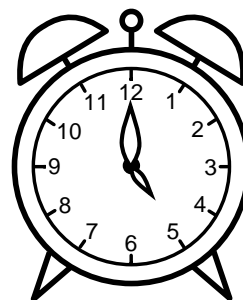

Se hvad klokken er under urene - tegn derefter de rigtige visere.

03:00

01:00

08:00

02:00

11:00

06:00

10:00

09:00

04:00

12:00

07:00

05:00