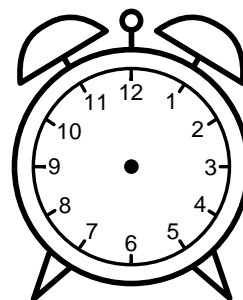

Se hvad klokken er under urene - tegn derefter de rigtige visere.

03:00

01:00

08:00

02:00

11:00

06:00

10:00

09:00

04:00

12:00

07:00

05:00

Se hvad klokken er under urene - tegn derefter de rigtige visere.

03:00

01:00