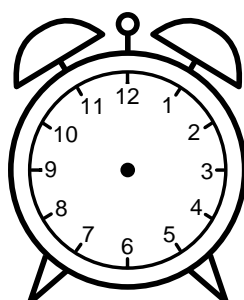

Se hvad klokken er under urene - tegn derefter de rigtige visere.

03:00

01:00

08:00

02:00

11:00

06:00

10:00

09:00

04:00

12:00

07:00

05:00

Se hvad klokken er under urene - tegn derefter de rigtige visere.

03:00

01:00