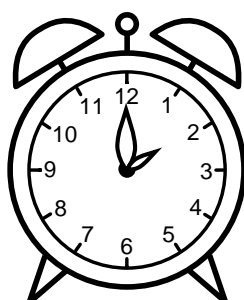

Se hvad klokken er under urene - tegn derefter de rigtige visere.

03:00

01:00

08:00

02:00

11:00

06:00

10:00

09:00

04:00

12:00

07:00

05:00