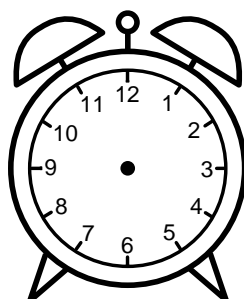

Se hvad klokken er under urene - tegn derefter de rigtige visere.

03:00

01:00

08:00

02:00

11:00

06:00

10:00

09:00

04:00

12:00

07:00

05:00

Se hvad klokken er under urene - tegn derefter de rigtige visere.

03:00

01:00