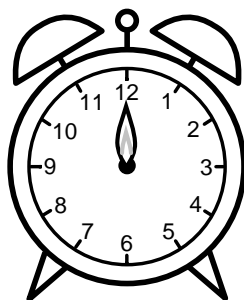

Se hvad klokken er under urene - tegn derefter de rigtige visere.

03:00

01:00

08:00

02:00

11:00

06:00

10:00

09:00

04:00

12:00

07:00

05:00

Se hvad klokken er under urene - tegn derefter de rigtige visere.

03:00

01:00

08:00

02:00

11:00

06:00

10:00

09:00

04:00

12:00