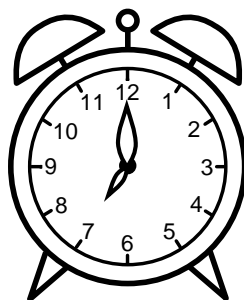

Se hvad klokken er under urene - tegn derefter de rigtige visere.

03:00

01:00

08:00

02:00

11:00

06:00

10:00

09:00

04:00

12:00

07:00

05:00

Se hvad klokken er under urene - tegn derefter de rigtige visere.

03:00

01:00

08:00

02:00

11:00

06:00

10:00

09:00

04:00

12:00