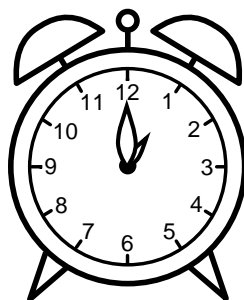

Se hvad klokken er under urene - tegn derefter de rigtige visere.

03:00

01:00

08:00

02:00

11:00

06:00

10:00

09:00

04:00

12:00

07:00

05:00

Se hvad klokken er under urene - tegn derefter de rigtige visere.

03:00

01:00