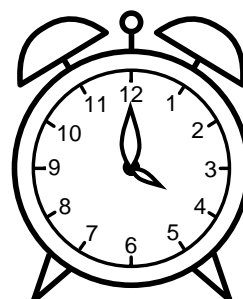

Se hvad klokken er under urene - tegn derefter de rigtige visere.

03:00

01:00

08:00

02:00

11:00

06:00

10:00

09:00

04:00

12:00

07:00

05:00

Se hvad klokken er under urene - tegn derefter de rigtige visere.

03:00

01:00

08:00

02:00

11:00

06:00

10:00

09:00

04:00

12:00