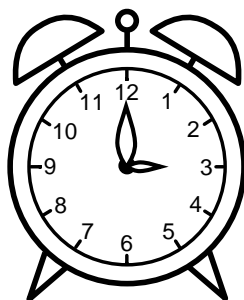

Se hvad klokken er under urene - tegn derefter de rigtige visere.

03:00

01:00

08:00

02:00

11:00

06:00

10:00

09:00

04:00

12:00

07:00

05:00

Se hvad klokken er under urene - tegn derefter de rigtige visere.

03:00

01:00