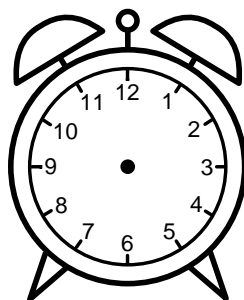

Se hvad klokken er under urene - tegn derefter de rigtige visere.

03:00

01:00

08:00

02:00

11:00

06:00

10:00

09:00

04:00

12:00

07:00

05:00

Se hvad klokken er under urene - tegn derefter de rigtige visere.

03:00

01:00