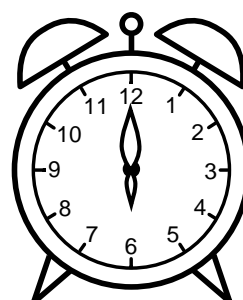

Se hvad klokken er under urene - tegn derefter de rigtige visere.

03:00

01:00

08:00

02:00

11:00

06:00

10:00

09:00

04:00

12:00

07:00

05:00