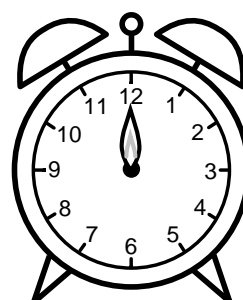

Se hvad klokken er under urene - tegn derefter de rigtige visere.

01:00

10:15

02:15

09:45

07:45

12:00

03:45

08:15

04:30

05:15

11:15

07:00