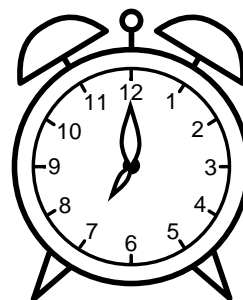

Se hvad klokken er under urene - tegn derefter de rigtige visere.

01:00

10:15

02:15

09:45

07:45

12:00

03:45

08:15

04:30

05:15

11:15

07:00