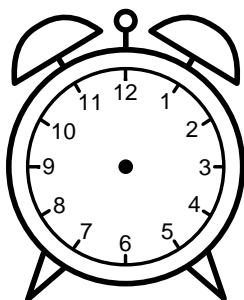

Se hvad klokken er under urene - tegn derefter de rigtige visere.

01:00

10:15

02:15

09:45

07:45

12:00

03:45

08:15

04:30

05:15

11:15

07:00

Se hvad klokken er under urene - tegn derefter de rigtige visere.

01:00

10:15