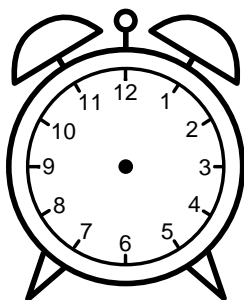

Se hvad klokken er under urene - tegn derefter de rigtige visere.

01:00

10:15

02:15

09:45

07:45

12:00

03:45

08:15

04:30

05:15

11:15

07:00

Se hvad klokken er under urene - tegn derefter de rigtige visere.

01:00

10:15