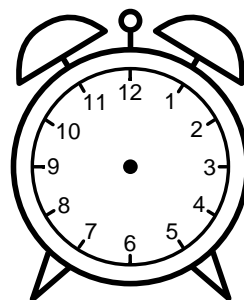

Se hvad klokken er under urene - tegn derefter de rigtige visere.

12:00

07:00

08:00

09:00

06:00

11:00

05:00

02:00

01:00

04:00

03:00

10:00

Se hvad klokken er under urene - tegn derefter de rigtige visere.

12:00

07:00