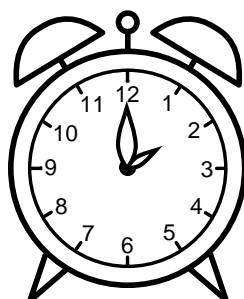

Se hvad klokken er under urene - tegn derefter de rigtige visere.

12:00

07:00

08:00

09:00

06:00

11:00

05:00

02:00

01:00

04:00

03:00

10:00

Se hvad klokken er under urene - tegn derefter de rigtige visere.

12:00

07:00

08:00

09:00

06:00

11:00

05:00

02:00

01:00

04:00