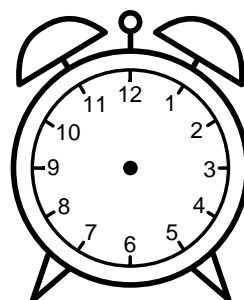

Se hvad klokken er under urene - tegn derefter de rigtige visere.

12:00

07:00

08:00

09:00

06:00

11:00

05:00

02:00

01:00

04:00

03:00

10:00

Se hvad klokken er under urene - tegn derefter de rigtige visere.

12:00

07:00