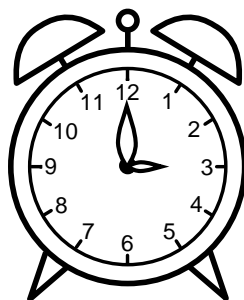

Se hvad klokken er under urene - tegn derefter de rigtige visere.

12:00

07:00

08:00

09:00

06:00

11:00

05:00

02:00

01:00

04:00

03:00

10:00

Se hvad klokken er under urene - tegn derefter de rigtige visere.

12:00

07:00

08:00

09:00

06:00

11:00

05:00

02:00

01:00

04:00