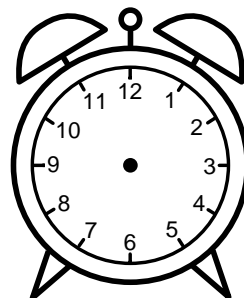

Se hvad klokken er under urene - tegn derefter de rigtige visere.

12:00

07:00

08:00

09:00

06:00

11:00

05:00

02:00

01:00

04:00

03:00

10:00

Se hvad klokken er under urene - tegn derefter de rigtige visere.

12:00

07:00