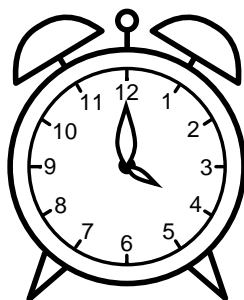

Se hvad klokken er under urene - tegn derefter de rigtige visere.

12:00

07:00

08:00

09:00

06:00

11:00

05:00

02:00

01:00

04:00

03:00

10:00