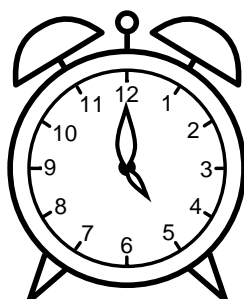

Se hvad klokken er under urene - tegn derefter de rigtige visere.

12:00

07:00

08:00

09:00

06:00

11:00

05:00

02:00

01:00

04:00

03:00

10:00

Se hvad klokken er under urene - tegn derefter de rigtige visere.

12:00

07:00

08:00

09:00

06:00

11:00

05:00

02:00

01:00

04:00