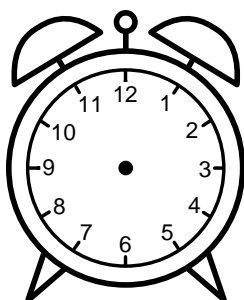

Se hvad klokken er under urene - tegn derefter de rigtige visere.

12:00

07:00

08:00

09:00

06:00

11:00

05:00

02:00

01:00

04:00

03:00

10:00

Se hvad klokken er under urene - tegn derefter de rigtige visere.

12:00

07:00