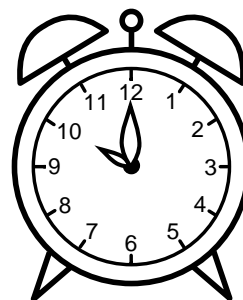

Se hvad klokken er under urene - tegn derefter de rigtige visere.

12:00

07:00

08:00

09:00

06:00

11:00

05:00

02:00

01:00

04:00

03:00

10:00