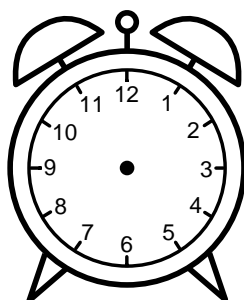

Se hvad klokken er under urene - tegn derefter de rigtige visere.

12:00

07:00

08:00

09:00

06:00

11:00

05:00

02:00

01:00

04:00

03:00

10:00

Se hvad klokken er under urene - tegn derefter de rigtige visere.

12:00

07:00