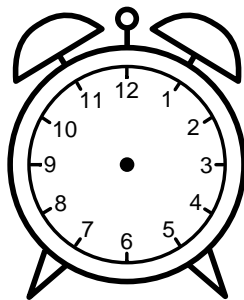

Se hvad klokken er under urene - tegn derefter de rigtige visere.

12:00

07:00

08:00

09:00

06:00

11:00

05:00

02:00

01:00

04:00

03:00

10:00

Se hvad klokken er under urene - tegn derefter de rigtige visere.

12:00

07:00