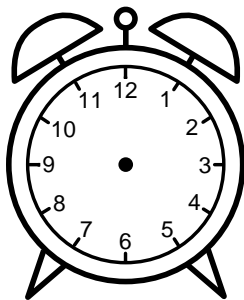

Se hvad klokken er under urene - tegn derefter de rigtige visere.

12:00

07:00

08:00

09:00

06:00

11:00

05:00

02:00

01:00

04:00

03:00

10:00

Se hvad klokken er under urene - tegn derefter de rigtige visere.

12:00

07:00