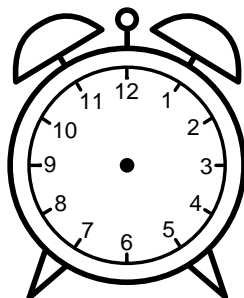

Se hvad klokken er under urene - tegn derefter de rigtige visere.

12:00

07:00

08:00

09:00

06:00

11:00

05:00

02:00

01:00

04:00

03:00

10:00

Se hvad klokken er under urene - tegn derefter de rigtige visere.

12:00

07:00