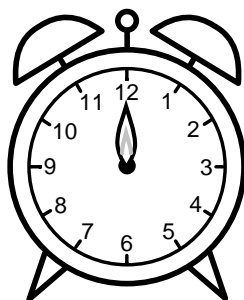

Se hvad klokken er under urene - tegn derefter de rigtige visere.

12:00

07:00

08:00

09:00

06:00

11:00

05:00

02:00

01:00

04:00

03:00

10:00

Se hvad klokken er under urene - tegn derefter de rigtige visere.

12:00

07:00