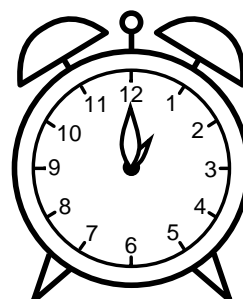

Se hvad klokken er under urene - tegn derefter de rigtige visere.

12:00

07:00

08:00

09:00

06:00

11:00

05:00

02:00

01:00

04:00

03:00

10:00

Se hvad klokken er under urene - tegn derefter de rigtige visere.

12:00

07:00

08:00

09:00

06:00

11:00

05:00

02:00

01:00

04:00