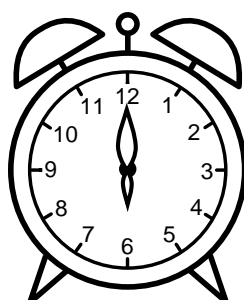

Se hvad klokken er under urene - tegn derefter de rigtige visere.

12:00

07:00

08:00

09:00

06:00

11:00

05:00

02:00

01:00

04:00

03:00

10:00