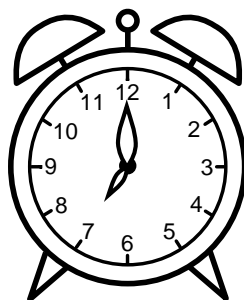

Se hvad klokken er under urene - tegn derefter de rigtige visere.

12:00

07:00

08:00

09:00

06:00

11:00

05:00

02:00

01:00

04:00

03:00

10:00

Se hvad klokken er under urene - tegn derefter de rigtige visere.

12:00

07:00