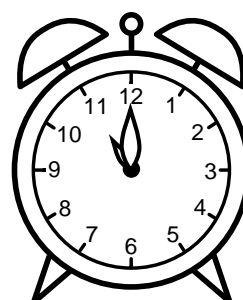

Se hvad klokken er under urene - tegn derefter de rigtige visere.

12:00

07:00

08:00

09:00

06:00

11:00

05:00

02:00

01:00

04:00

03:00

10:00