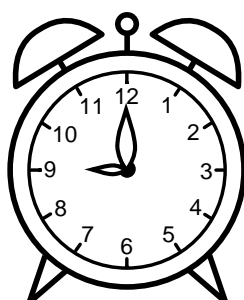

Se hvad klokken er under urene - tegn derefter de rigtige visere.

12:00

07:00

08:00

09:00

06:00

11:00

05:00

02:00

01:00

04:00

03:00

10:00