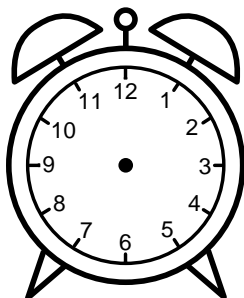

Se hvad klokken er under urene - tegn derefter de rigtige visere.

12:00

07:00

08:00

09:00

06:00

11:00

05:00

02:00

01:00

04:00

03:00

10:00

Se hvad klokken er under urene - tegn derefter de rigtige visere.

12:00

07:00