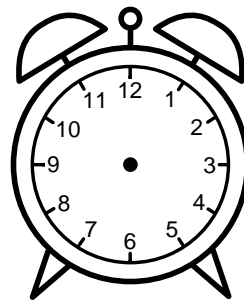

Se hvad klokken er under urene - tegn derefter de rigtige visere.

12:00

07:00

08:00

09:00

06:00

11:00

05:00

02:00

01:00

04:00

03:00

10:00

Se hvad klokken er under urene - tegn derefter de rigtige visere.

12:00

07:00