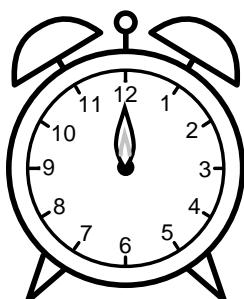

Se hvad klokken er under urene - tegn derefter de rigtige visere.

08:45

05:30

06:00

11:00

10:30

08:15

11:45

12:00

10:45

05:15

03:30

12:30

Se hvad klokken er under urene - tegn derefter de rigtige visere.

08:45

05:30

06:00

11:00

10:30

08:15

11:45

12:00

10:45

05:15