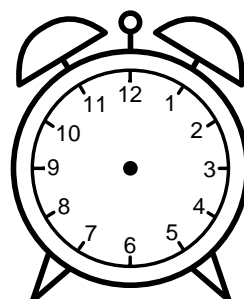

Se hvad klokken er under urene - tegn derefter de rigtige visere.

08:45

05:30

06:00

11:00

10:30

08:15

11:45

12:00

10:45

05:15

03:30

12:30

Se hvad klokken er under urene - tegn derefter de rigtige visere.

08:45

05:30