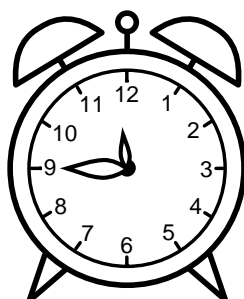

Se hvad klokken er under urene - tegn derefter de rigtige visere.

08:45

05:30

06:00

11:00

10:30

08:15

11:45

12:00

10:45

05:15

03:30

12:30

Se hvad klokken er under urene - tegn derefter de rigtige visere.

08:45

05:30

06:00

11:00

10:30

08:15

11:45

12:00

10:45

05:15