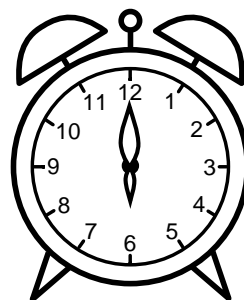

Se hvad klokken er under urene - tegn derefter de rigtige visere.

08:45

05:30

06:00

11:00

10:30

08:15

11:45

12:00

10:45

05:15

03:30

12:30

Se hvad klokken er under urene - tegn derefter de rigtige visere.

08:45

05:30