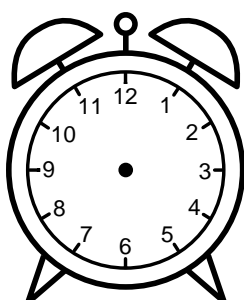

Se hvad klokken er under urene - tegn derefter de rigtige visere.

08:45

05:30

06:00

11:00

10:30

08:15

11:45

12:00

10:45

05:15

03:30

12:30

Se hvad klokken er under urene - tegn derefter de rigtige visere.

08:45

05:30