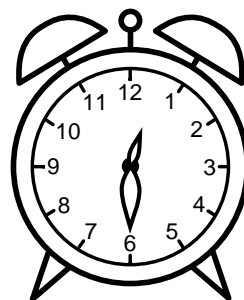

Se hvad klokken er under urene - tegn derefter de rigtige visere.

08:45

05:30

06:00

11:00

10:30

08:15

11:45

12:00

10:45

05:15

03:30

12:30