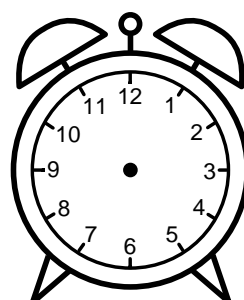

Se hvad klokken er under urene - tegn derefter de rigtige visere.

08:45

05:30

06:00

11:00

10:30

08:15

11:45

12:00

10:45

05:15

03:30

12:30

Se hvad klokken er under urene - tegn derefter de rigtige visere.

08:45

05:30