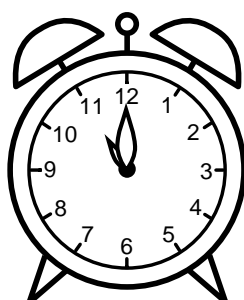

Se hvad klokken er under urene - tegn derefter de rigtige visere.

08:45

05:30

06:00

11:00

10:30

08:15

11:45

12:00

10:45

05:15

03:30

12:30