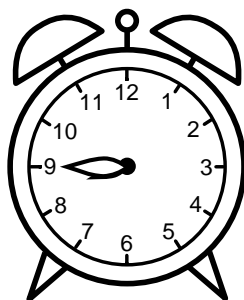

Se hvad klokken er under urene - tegn derefter de rigtige visere.

08:45

05:30

06:00

11:00

10:30

08:15

11:45

12:00

10:45

05:15

03:30

12:30

Se hvad klokken er under urene - tegn derefter de rigtige visere.

08:45

05:30