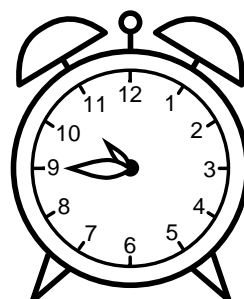

Se hvad klokken er under urene - tegn derefter de rigtige visere.

08:45

05:30

06:00

11:00

10:30

08:15

11:45

12:00

10:45

05:15

03:30

12:30

Se hvad klokken er under urene - tegn derefter de rigtige visere.

08:45

05:30

06:00

11:00

10:30

08:15

11:45

12:00

10:45

05:15