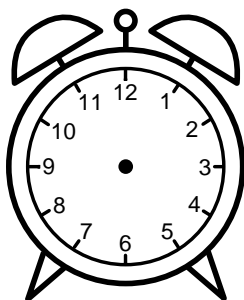

Se hvad klokken er under urene - tegn derefter de rigtige visere.

08:45

05:30

06:00

11:00

10:30

08:15

11:45

12:00

10:45

05:15

03:30

12:30

Se hvad klokken er under urene - tegn derefter de rigtige visere.

08:45

05:30