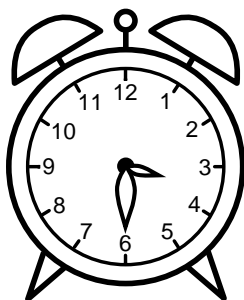

Se hvad klokken er under urene - tegn derefter de rigtige visere.

08:45

05:30

06:00

11:00

10:30

08:15

11:45

12:00

10:45

05:15

03:30

12:30

Se hvad klokken er under urene - tegn derefter de rigtige visere.

08:45

05:30

06:00

11:00

10:30

08:15

11:45

12:00

10:45

05:15