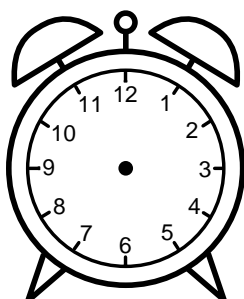

Se hvad klokken er under urene - tegn derefter de rigtige visere.

08:45

05:30

06:00

11:00

10:30

08:15

11:45

12:00

10:45

05:15

03:30

12:30

Se hvad klokken er under urene - tegn derefter de rigtige visere.

08:45

05:30