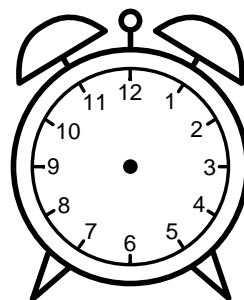

Se hvad klokken er under urene - tegn derefter de rigtige visere.

08:45

05:30

06:00

11:00

10:30

08:15

11:45

12:00

10:45

05:15

03:30

12:30

Se hvad klokken er under urene - tegn derefter de rigtige visere.

08:45

05:30