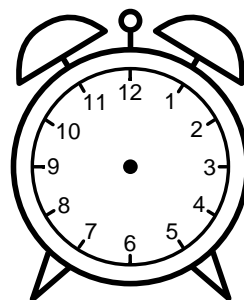

Se hvad klokken er under urene - tegn derefter de rigtige visere.

08:45

05:30

06:00

11:00

10:30

08:15

11:45

12:00

10:45

05:15

03:30

12:30

Se hvad klokken er under urene - tegn derefter de rigtige visere.

08:45

05:30