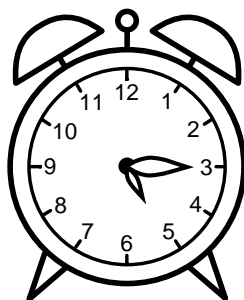

Se hvad klokken er under urene - tegn derefter de rigtige visere.

08:45

05:30

06:00

11:00

10:30

08:15

11:45

12:00

10:45

05:15

03:30

12:30