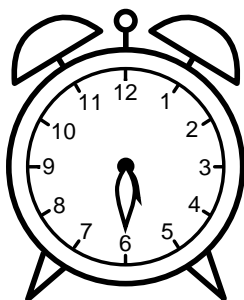

Se hvad klokken er under urene - tegn derefter de rigtige visere.

08:45

05:30

06:00

11:00

10:30

08:15

11:45

12:00

10:45

05:15

03:30

12:30

Se hvad klokken er under urene - tegn derefter de rigtige visere.

08:45

05:30