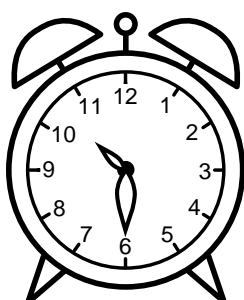

Se hvad klokken er under urene - tegn derefter de rigtige visere.

08:45

05:30

06:00

11:00

10:30

08:15

11:45

12:00

10:45

05:15

03:30

12:30