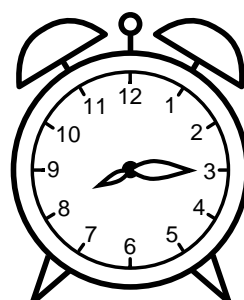

Se hvad klokken er under urene - tegn derefter de rigtige visere.

08:45

05:30

06:00

11:00

10:30

08:15

11:45

12:00

10:45

05:15

03:30

12:30