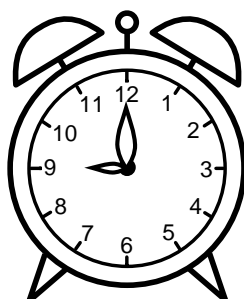

Se hvad klokken er under urene - tegn derefter de rigtige visere.

01:00

12:00

08:00

05:00

02:00

07:00

09:00

04:00

10:00

11:00

06:00

03:00

Se hvad klokken er under urene - tegn derefter de rigtige visere.

01:00

12:00

08:00

05:00

02:00

07:00

09:00

04:00

10:00

11:00