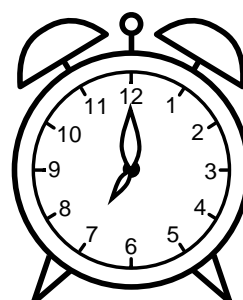

Se hvad klokken er under urene - tegn derefter de rigtige visere.

01:00

12:00

08:00

05:00

02:00

07:00

09:00

04:00

10:00

11:00

06:00

03:00