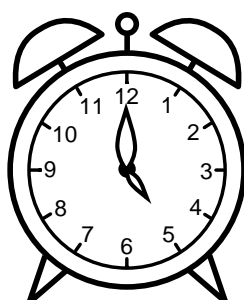

Se hvad klokken er under urene - tegn derefter de rigtige visere.

01:00

12:00

08:00

05:00

02:00

07:00

09:00

04:00

10:00

11:00

06:00

03:00