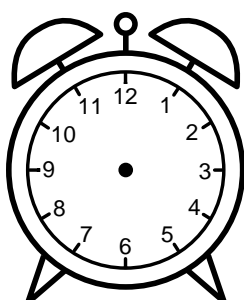

Se hvad klokken er under urene - tegn derefter de rigtige visere.

01:00

12:00

08:00

05:00

02:00

07:00

09:00

04:00

10:00

11:00

06:00

03:00

Se hvad klokken er under urene - tegn derefter de rigtige visere.

01:00

12:00