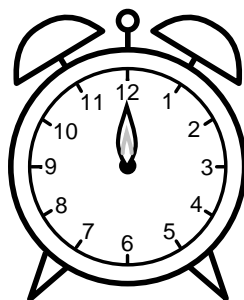

Se hvad klokken er under urene - tegn derefter de rigtige visere.

01:00

12:00

08:00

05:00

02:00

07:00

09:00

04:00

10:00

11:00

06:00

03:00

Se hvad klokken er under urene - tegn derefter de rigtige visere.

01:00

12:00