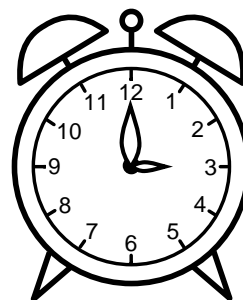

Se hvad klokken er under urene - tegn derefter de rigtige visere.

01:00

12:00

08:00

05:00

02:00

07:00

09:00

04:00

10:00

11:00

06:00

03:00