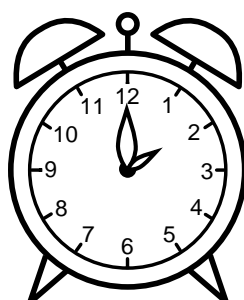

Se hvad klokken er under urene - tegn derefter de rigtige visere.

01:00

12:00

08:00

05:00

02:00

07:00

09:00

04:00

10:00

11:00

06:00

03:00