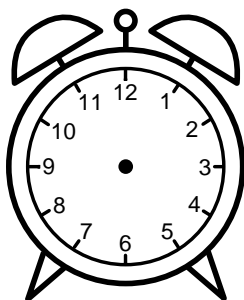

Se hvad klokken er under urene - tegn derefter de rigtige visere.

01:00

12:00

08:00

05:00

02:00

07:00

09:00

04:00

10:00

11:00

06:00

03:00

Se hvad klokken er under urene - tegn derefter de rigtige visere.

01:00

12:00