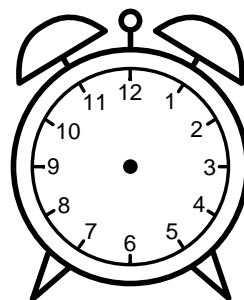

Se hvad klokken er under urene - tegn derefter de rigtige visere.

01:00

12:00

08:00

05:00

02:00

07:00

09:00

04:00

10:00

11:00

06:00

03:00

Se hvad klokken er under urene - tegn derefter de rigtige visere.

01:00

12:00