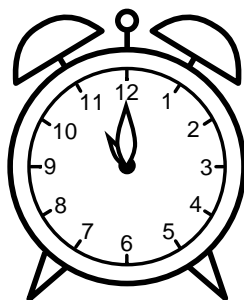

Se hvad klokken er under urene - tegn derefter de rigtige visere.

01:00

12:00

08:00

05:00

02:00

07:00

09:00

04:00

10:00

11:00

06:00

03:00

Se hvad klokken er under urene - tegn derefter de rigtige visere.

01:00

12:00

08:00

05:00

02:00

07:00

09:00

04:00

10:00

11:00