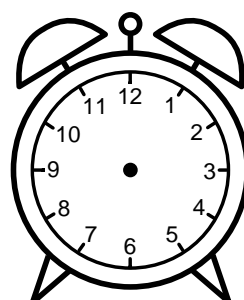

Se hvad klokken er under urene - tegn derefter de rigtige visere.

01:00

12:00

08:00

05:00

02:00

07:00

09:00

04:00

10:00

11:00

06:00

03:00

Se hvad klokken er under urene - tegn derefter de rigtige visere.

01:00

12:00