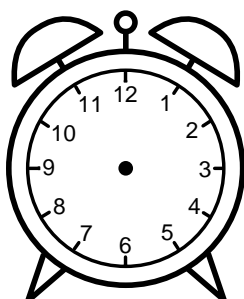

Se hvad klokken er under urene - tegn derefter de rigtige visere.

01:00

12:00

08:00

05:00

02:00

07:00

09:00

04:00

10:00

11:00

06:00

03:00

Se hvad klokken er under urene - tegn derefter de rigtige visere.

01:00

12:00