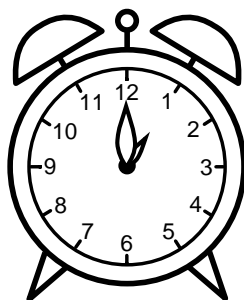

Se hvad klokken er under urene - tegn derefter de rigtige visere.

01:00

12:00

08:00

05:00

02:00

07:00

09:00

04:00

10:00

11:00

06:00

03:00

Se hvad klokken er under urene - tegn derefter de rigtige visere.

01:00

12:00