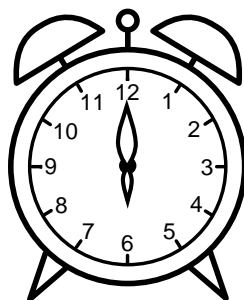

Se hvad klokken er under urene - tegn derefter de rigtige visere.

01:00

12:00

08:00

05:00

02:00

07:00

09:00

04:00

10:00

11:00

06:00

03:00

Se hvad klokken er under urene - tegn derefter de rigtige visere.

01:00

12:00

08:00

05:00

02:00

07:00

09:00

04:00

10:00

11:00