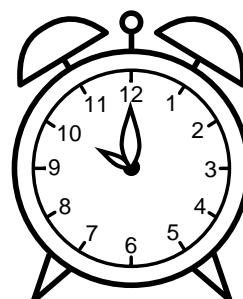

Se hvad klokken er under urene - tegn derefter de rigtige visere.

01:00

12:00

08:00

05:00

02:00

07:00

09:00

04:00

10:00

11:00

06:00

03:00

Se hvad klokken er under urene - tegn derefter de rigtige visere.

01:00

12:00

08:00

05:00

02:00

07:00

09:00

04:00

10:00

11:00