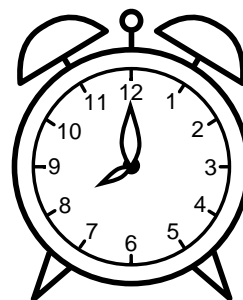

Se hvad klokken er under urene - tegn derefter de rigtige visere.

01:00

12:00

08:00

05:00

02:00

07:00

09:00

04:00

10:00

11:00

06:00

03:00

Se hvad klokken er under urene - tegn derefter de rigtige visere.

01:00

12:00