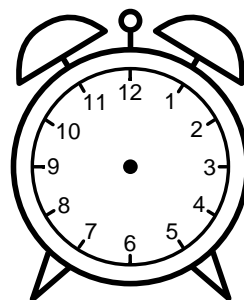

Se hvad klokken er under urene - tegn derefter de rigtige visere.

01:00

12:00

08:00

05:00

02:00

07:00

09:00

04:00

10:00

11:00

06:00

03:00

Se hvad klokken er under urene - tegn derefter de rigtige visere.

01:00

12:00