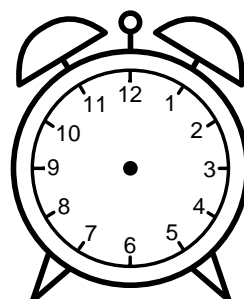

Se hvad klokken er under urene - tegn derefter de rigtige visere.

01:00

12:00

08:00

05:00

02:00

07:00

09:00

04:00

10:00

11:00

06:00

03:00

Se hvad klokken er under urene - tegn derefter de rigtige visere.

01:00

12:00