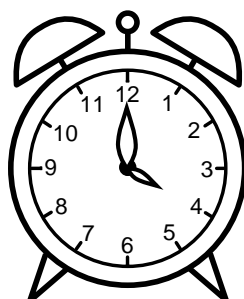

Se hvad klokken er under urene - tegn derefter de rigtige visere.

01:00

12:00

08:00

05:00

02:00

07:00

09:00

04:00

10:00

11:00

06:00

03:00