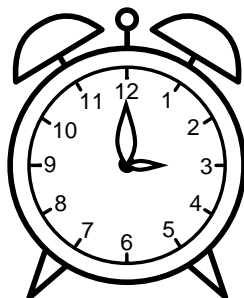

Se hvad klokken er under urene - tegn derefter de rigtige visere.

01:00

05:00

11:00

09:00

04:00

02:00

03:00

06:00

08:00

12:00

10:00

07:00