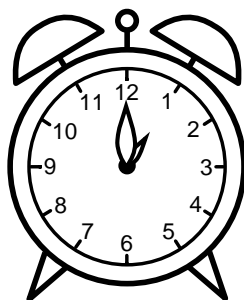

Se hvad klokken er under urene - tegn derefter de rigtige visere.

01:00

05:00

11:00

09:00

04:00

02:00

03:00

06:00

08:00

12:00

10:00

07:00

Se hvad klokken er under urene - tegn derefter de rigtige visere.

01:00

05:00