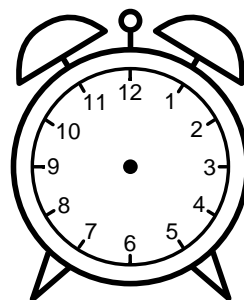

Se hvad klokken er under urene - tegn derefter de rigtige visere.

01:00

05:00

11:00

09:00

04:00

02:00

03:00

06:00

08:00

12:00

10:00

07:00

Se hvad klokken er under urene - tegn derefter de rigtige visere.

01:00

05:00