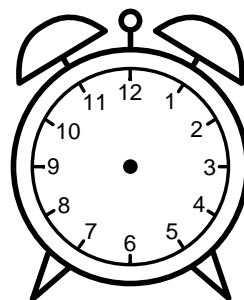

Se hvad klokken er under urene - tegn derefter de rigtige visere.

01:00

05:00

11:00

09:00

04:00

02:00

03:00

06:00

08:00

12:00

10:00

07:00

Se hvad klokken er under urene - tegn derefter de rigtige visere.

01:00

05:00