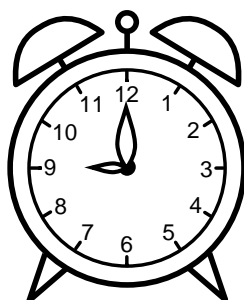

Se hvad klokken er under urene - tegn derefter de rigtige visere.

01:00

05:00

11:00

09:00

04:00

02:00

03:00

06:00

08:00

12:00

10:00

07:00