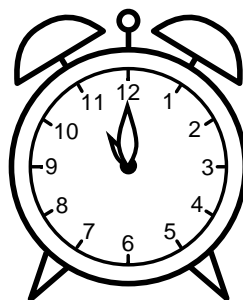

Se hvad klokken er under urene - tegn derefter de rigtige visere.

01:00

05:00

11:00

09:00

04:00

02:00

03:00

06:00

08:00

12:00

10:00

07:00

Se hvad klokken er under urene - tegn derefter de rigtige visere.

01:00

05:00