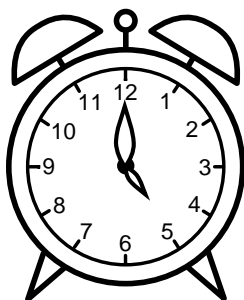

Se hvad klokken er under urene - tegn derefter de rigtige visere.

01:00

05:00

11:00

09:00

04:00

02:00

03:00

06:00

08:00

12:00

10:00

07:00

Se hvad klokken er under urene - tegn derefter de rigtige visere.

01:00

05:00