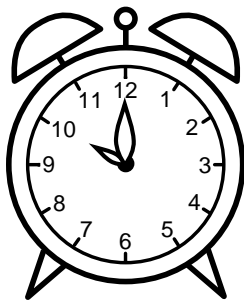

Se hvad klokken er under urene - tegn derefter de rigtige visere.

01:00

05:00

11:00

09:00

04:00

02:00

03:00

06:00

08:00

12:00

10:00

07:00

Se hvad klokken er under urene - tegn derefter de rigtige visere.

01:00

05:00

11:00

09:00

04:00

02:00

03:00

06:00

08:00

12:00