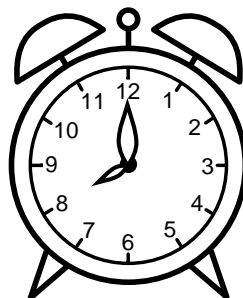

Se hvad klokken er under urene - tegn derefter de rigtige visere.

01:00

05:00

11:00

09:00

04:00

02:00

03:00

06:00

08:00

12:00

10:00

07:00