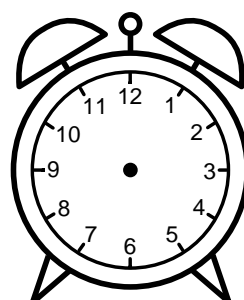

Se hvad klokken er under urene - tegn derefter de rigtige visere.

01:00

05:00

11:00

09:00

04:00

02:00

03:00

06:00

08:00

12:00

10:00

07:00

Se hvad klokken er under urene - tegn derefter de rigtige visere.

01:00

05:00