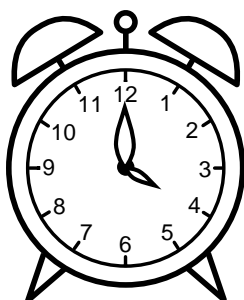

Se hvad klokken er under urene - tegn derefter de rigtige visere.

01:00

05:00

11:00

09:00

04:00

02:00

03:00

06:00

08:00

12:00

10:00

07:00