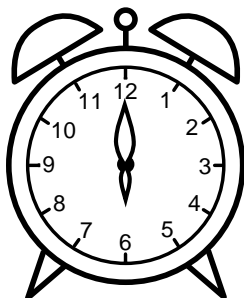

Se hvad klokken er under urene - tegn derefter de rigtige visere.

01:00

05:00

11:00

09:00

04:00

02:00

03:00

06:00

08:00

12:00

10:00

07:00

Se hvad klokken er under urene - tegn derefter de rigtige visere.

01:00

05:00

11:00

09:00

04:00

02:00

03:00

06:00

08:00

12:00