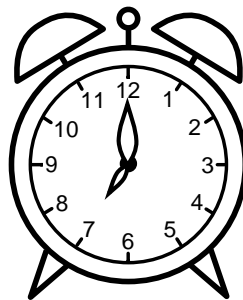

Se hvad klokken er under urene - tegn derefter de rigtige visere.

01:00

05:00

11:00

09:00

04:00

02:00

03:00

06:00

08:00

12:00

10:00

07:00