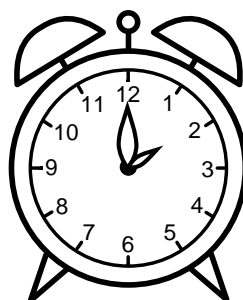

Se hvad klokken er under urene - tegn derefter de rigtige visere.

01:00

05:00

11:00

09:00

04:00

02:00

03:00

06:00

08:00

12:00

10:00

07:00