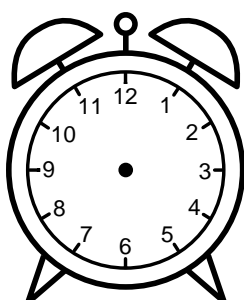

Se hvad klokken er under urene - tegn derefter de rigtige visere.

01:00

05:00

11:00

09:00

04:00

02:00

03:00

06:00

08:00

12:00

10:00

07:00

Se hvad klokken er under urene - tegn derefter de rigtige visere.

01:00

05:00