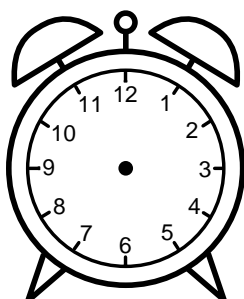

Se hvad klokken er under urene - tegn derefter de rigtige visere.

01:00

05:00

11:00

09:00

04:00

02:00

03:00

06:00

08:00

12:00

10:00

07:00

Se hvad klokken er under urene - tegn derefter de rigtige visere.

01:00

05:00