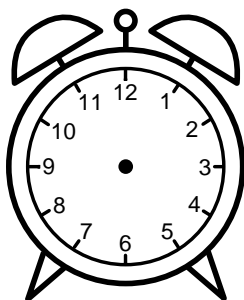

Se hvad klokken er under urene - tegn derefter de rigtige visere.

01:00

05:00

11:00

09:00

04:00

02:00

03:00

06:00

08:00

12:00

10:00

07:00

Se hvad klokken er under urene - tegn derefter de rigtige visere.

01:00

05:00