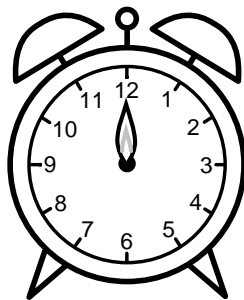

Se hvad klokken er under urene - tegn derefter de rigtige visere.

01:00

05:00

11:00

09:00

04:00

02:00

03:00

06:00

08:00

12:00

10:00

07:00

Se hvad klokken er under urene - tegn derefter de rigtige visere.

01:00

05:00

11:00

09:00

04:00

02:00

03:00

06:00

08:00

12:00