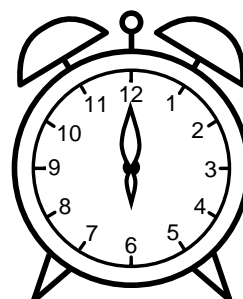

Se hvad klokken er under urene - tegn derefter de rigtige visere.

04:00

01:00

09:00

10:00

11:00

07:00

08:00

02:00

06:00

03:00

05:00

12:00