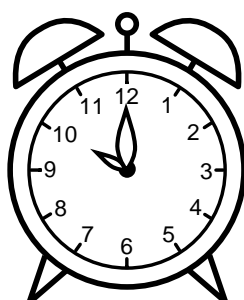

Se hvad klokken er under urene - tegn derefter de rigtige visere.

04:00

01:00

09:00

10:00

11:00

07:00

08:00

02:00

06:00

03:00

05:00

12:00