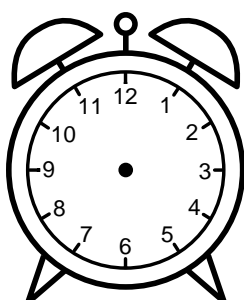

Se hvad klokken er under urene - tegn derefter de rigtige visere.

04:00

01:00

09:00

10:00

11:00

07:00

08:00

02:00

06:00

03:00

05:00

12:00

Se hvad klokken er under urene - tegn derefter de rigtige visere.

04:00

01:00