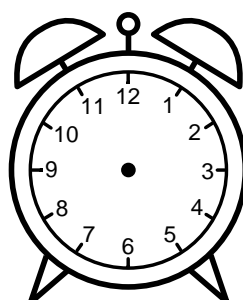

Se hvad klokken er under urene - tegn derefter de rigtige visere.

04:00

01:00

09:00

10:00

11:00

07:00

08:00

02:00

06:00

03:00

05:00

12:00

Se hvad klokken er under urene - tegn derefter de rigtige visere.

04:00

01:00