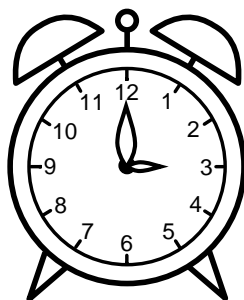

Se hvad klokken er under urene - tegn derefter de rigtige visere.

04:00

01:00

09:00

10:00

11:00

07:00

08:00

02:00

06:00

03:00

05:00

12:00