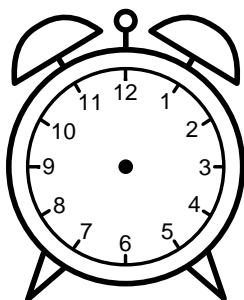

Se hvad klokken er under urene - tegn derefter de rigtige visere.

04:00

01:00

09:00

10:00

11:00

07:00

08:00

02:00

06:00

03:00

05:00

12:00

Se hvad klokken er under urene - tegn derefter de rigtige visere.

04:00

01:00