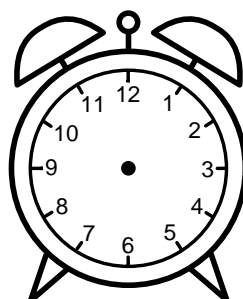

Se hvad klokken er under urene - tegn derefter de rigtige visere.

04:00

01:00

09:00

10:00

11:00

07:00

08:00

02:00

06:00

03:00

05:00

12:00

Se hvad klokken er under urene - tegn derefter de rigtige visere.

04:00

01:00