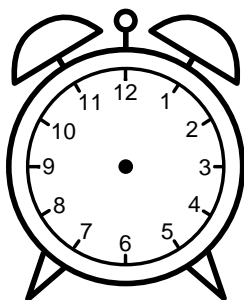

Se hvad klokken er under urene - tegn derefter de rigtige visere.

04:00

01:00

09:00

10:00

11:00

07:00

08:00

02:00

06:00

03:00

05:00

12:00

Se hvad klokken er under urene - tegn derefter de rigtige visere.

04:00

01:00