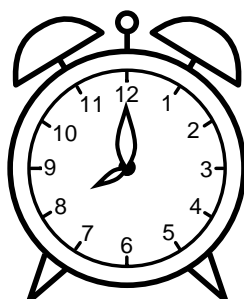

Se hvad klokken er under urene - tegn derefter de rigtige visere.

04:00

01:00

09:00

10:00

11:00

07:00

08:00

02:00

06:00

03:00

05:00

12:00