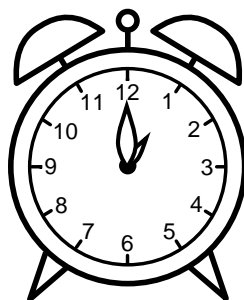

Se hvad klokken er under urene - tegn derefter de rigtige visere.

04:00

01:00

09:00

10:00

11:00

07:00

08:00

02:00

06:00

03:00

05:00

12:00

Se hvad klokken er under urene - tegn derefter de rigtige visere.

04:00

01:00