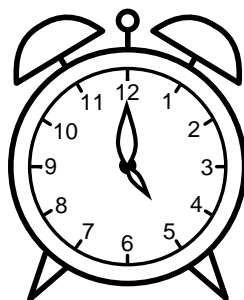

Se hvad klokken er under urene - tegn derefter de rigtige visere.

04:00

01:00

09:00

10:00

11:00

07:00

08:00

02:00

06:00

03:00

05:00

12:00