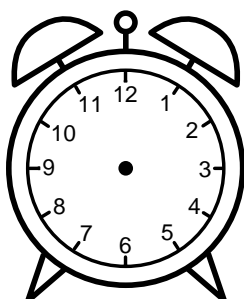

Se hvad klokken er under urene - tegn derefter de rigtige visere.

04:00

01:00

09:00

10:00

11:00

07:00

08:00

02:00

06:00

03:00

05:00

12:00

Se hvad klokken er under urene - tegn derefter de rigtige visere.

04:00

01:00