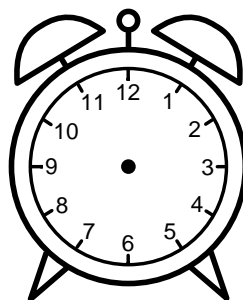

Se hvad klokken er under urene - tegn derefter de rigtige visere.

04:00

01:00

09:00

10:00

11:00

07:00

08:00

02:00

06:00

03:00

05:00

12:00

Se hvad klokken er under urene - tegn derefter de rigtige visere.

04:00

01:00