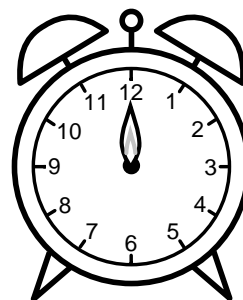

Se hvad klokken er under urene - tegn derefter de rigtige visere.

04:00

01:00

09:00

10:00

11:00

07:00

08:00

02:00

06:00

03:00

05:00

12:00