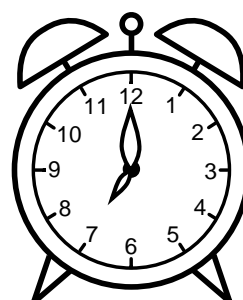

Se hvad klokken er under urene - tegn derefter de rigtige visere.

04:00

01:00

09:00

10:00

11:00

07:00

08:00

02:00

06:00

03:00

05:00

12:00