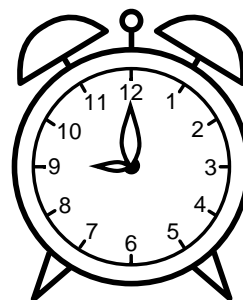

Se hvad klokken er under urene - tegn derefter de rigtige visere.

04:00

01:00

09:00

10:00

11:00

07:00

08:00

02:00

06:00

03:00

05:00

12:00

Se hvad klokken er under urene - tegn derefter de rigtige visere.

04:00

01:00