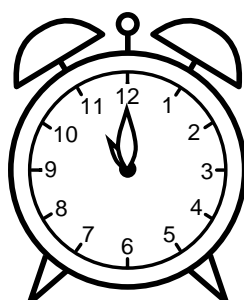

Se hvad klokken er under urene - tegn derefter de rigtige visere.

04:00

01:00

09:00

10:00

11:00

07:00

08:00

02:00

06:00

03:00

05:00

12:00