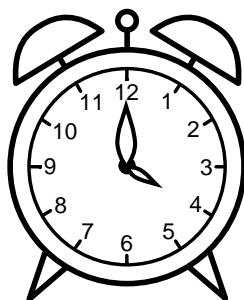

Se hvad klokken er under urene - tegn derefter de rigtige visere.

04:00

01:00

09:00

10:00

11:00

07:00

08:00

02:00

06:00

03:00

05:00

12:00

Se hvad klokken er under urene - tegn derefter de rigtige visere.

04:00

01:00