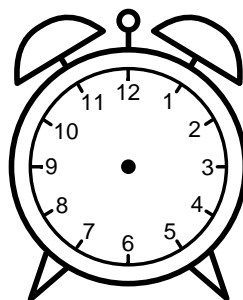

Se hvad klokken er under urene - tegn derefter de rigtige visere.

04:00

01:00

09:00

10:00

11:00

07:00

08:00

02:00

06:00

03:00

05:00

12:00

Se hvad klokken er under urene - tegn derefter de rigtige visere.

04:00

01:00