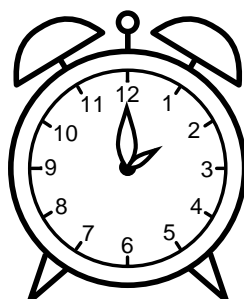

Se hvad klokken er under urene - tegn derefter de rigtige visere.

04:00

01:00

09:00

10:00

11:00

07:00

08:00

02:00

06:00

03:00

05:00

12:00